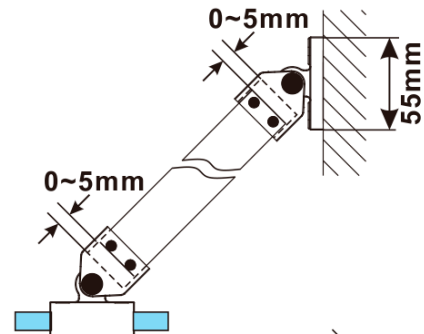

Głębokość: 800 mm

**Właściwości**

Kolor profilu: Złoty mat

Kształt: Jednoczęściowa stała

Rodzaj szkła: Szkło czyste

Wykończenie szkła: Antidrop

Grubość szkła: 8 mm

Waga / szt.: 41.0 kg

Opakowanie: 2 szt.

Gwarancja: 2 lata

ESCA GOLD MATT jednoczęściowa kabina  
przysznicowa Walk-In, montaż przy ścianie, szkło  
czyste, 800 mm

Karta techniczna

MODEL	A,mm
ES1070/ES1170/ES1270/ES1370/ES1570	690~705
ES1080/ES1180/ES1280/ES1380/ES1580	790~805
ES1090/ES1190/ES1290/ES1390/ES1590	890~905
ES1010/ES1110/ES1210/ES1310/ES1510	990~1005
ES1011/ES1111/ES1211/ES1311/ES1511	1090~1105
ES1012/ES1112/ES1212/ES1312/ES1512	1190~1205
ES1013/ES1113/ES1213/ES1313/ES1513	1290~1305
ES1014/ES1114/ES1214/ES1314/ES1514	1390~1405
ES1015/ES1115/ES1215/ES1315/ES1515	1490~1505

ESCA GOLD MATT jednoczęściowa kabina  
przysznicowa Walk-In, montaż przy ścianie, szkło  
czyste, 800 mm

MODEL	A,mm
ES1070/ES1170/ES1270/ES1370/ES1570	690~705
ES1080/ES1180/ES1280/ES1380/ES1580	790~805
ES1090/ES1190/ES1290/ES1390/ES1590	890~905
ES1010/ES1110/ES1210/ES1310/ES1510	990~1005
ES1011/ES1111/ES1211/ES1311/ES1511	1090~1105
ES1012/ES1112/ES1212/ES1312/ES1512	1190~1205