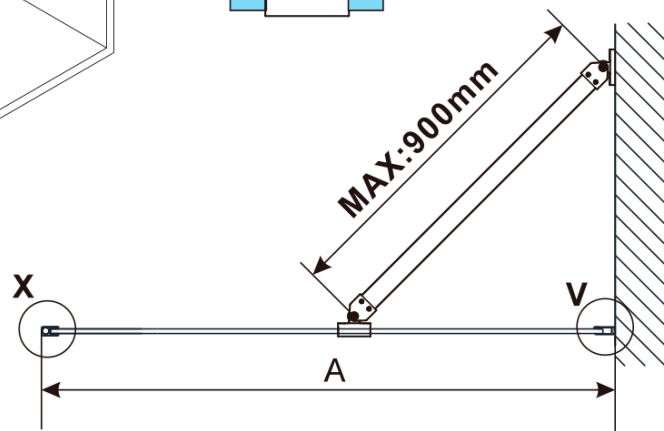

Głębokość: 800 mm

**Właściwości**

Kolor profilu: Złoty mat

Kształt: Jednoczęściowa stała

Rodzaj szkła: Szkło czyste

Wykończenie szkła: Antidrop

Grubość szkła: 8 mm

Waga / szt.: 41.0 kg

Opakowanie: 2 szt.

Gwarancja: 2 lata

ESCA GOLD MATT jednoczęściowa kabina  
przysznicowa Walk-In, montaż przy ścianie, szkło  
czyste, 800 mm

Karta techniczna

MODEL	A,mm
ES1070/ES1170/ES1270/ES1370/ES1570	690~705
ES1080/ES1180/ES1280/ES1380/ES1580	790~805
ES1090/ES1190/ES1290/ES1390/ES1590	890~905
ES1010/ES1110/ES1210/ES1310/ES1510	990~1005
ES1011/ES1111/ES1211/ES1311/ES1511	1090~1105
ES1012/ES1112/ES1212/ES1312/ES1512	1190~1205
ES1013/ES1113/ES1213/ES1313/ES1513	1290~1305
ES1014/ES1114/ES1214/ES1314/ES1514	1390~1405
ES1015/ES1115/ES1215/ES1315/ES1515	1490~1505

ESCA GOLD MATT jednoczęściowa kabina  
przysznicowa Walk-In, montaż przy ścianie, szkło  
czyste, 800 mm

MODEL	A,mm
ES1070/ES1170/ES1270/ES1370/ES1570	690~705
ES1080/ES1180/ES1280/ES1380/ES1580	790~805
ES1090/ES1190/ES1290/ES1390/ES1590	890~905
ES1010/ES1110/ES1210/ES1310/ES1510	990~1005
ES1011/ES1111/ES1211/ES1311/ES1511	1090~1105
ES1012/ES1112/ES1212/ES1312/ES1512	1190~1205