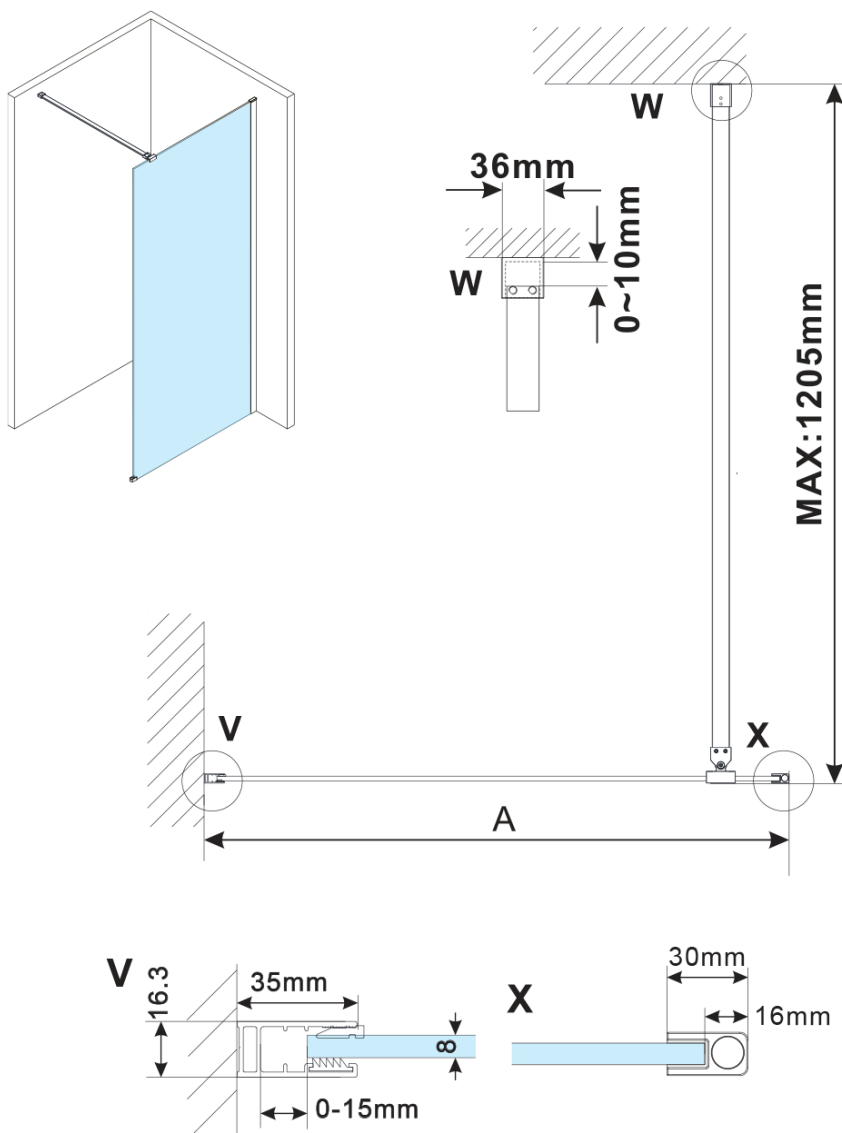

**ESCA GOLD MATT** jednoczęściowa kabina  
prysznicowa Walk-In, montaż przy ścianie, szkło  
czyste, 800 mm

Kod: ES1080-04

**Podstawowe informacje**

Marka: Polysan

Seria: ESCA

**Rozmiary**

Wysokość: 2100 mm

Głębokość: 800 mm

**Właściwości**

Kolor profilu: Złoty mat

Kształt: Jednoczęściowa stała

Rodzaj szkła: Szkło czyste

Wykończenie szkła: Antidrop

Grubość szkła: 8 mm

Waga / szt.: 41.0 kg

Opakowanie: 2 szt.

Gwarancja: 2 lata

ESCA GOLD MATT jednoczęściowa kabina  
przysznicowa Walk-In, montaż przy ścianie, szkło  
czyste, 800 mm

Karta techniczna

MODEL	A,mm
ES1070/ES1170/ES1270/ES1370/ES1570	690~705
ES1080/ES1180/ES1280/ES1380/ES1580	790~805
ES1090/ES1190/ES1290/ES1390/ES1590	890~905
ES1010/ES1110/ES1210/ES1310/ES1510	990~1005
ES1011/ES1111/ES1211/ES1311/ES1511	1090~1105
ES1012/ES1112/ES1212/ES1312/ES1512	1190~1205
ES1013/ES1113/ES1213/ES1313/ES1513	1290~1305
ES1014/ES1114/ES1214/ES1314/ES1514	1390~1405
ES1015/ES1115/ES1215/ES1315/ES1515	1490~1505

ESCA GOLD MATT jednoczęściowa kabina  
przysznicowa Walk-In, montaż przy ścianie, szkło  
czyste, 800 mm

MODEL	A,mm
ES1070/ES1170/ES1270/ES1370/ES1570	690~705
ES1080/ES1180/ES1280/ES1380/ES1580	790~805
ES1090/ES1190/ES1290/ES1390/ES1590	890~905
ES1010/ES1110/ES1210/ES1310/ES1510	990~1005
ES1011/ES1111/ES1211/ES1311/ES1511	1090~1105
ES1012/ES1112/ES1212/ES1312/ES1512	1190~1205