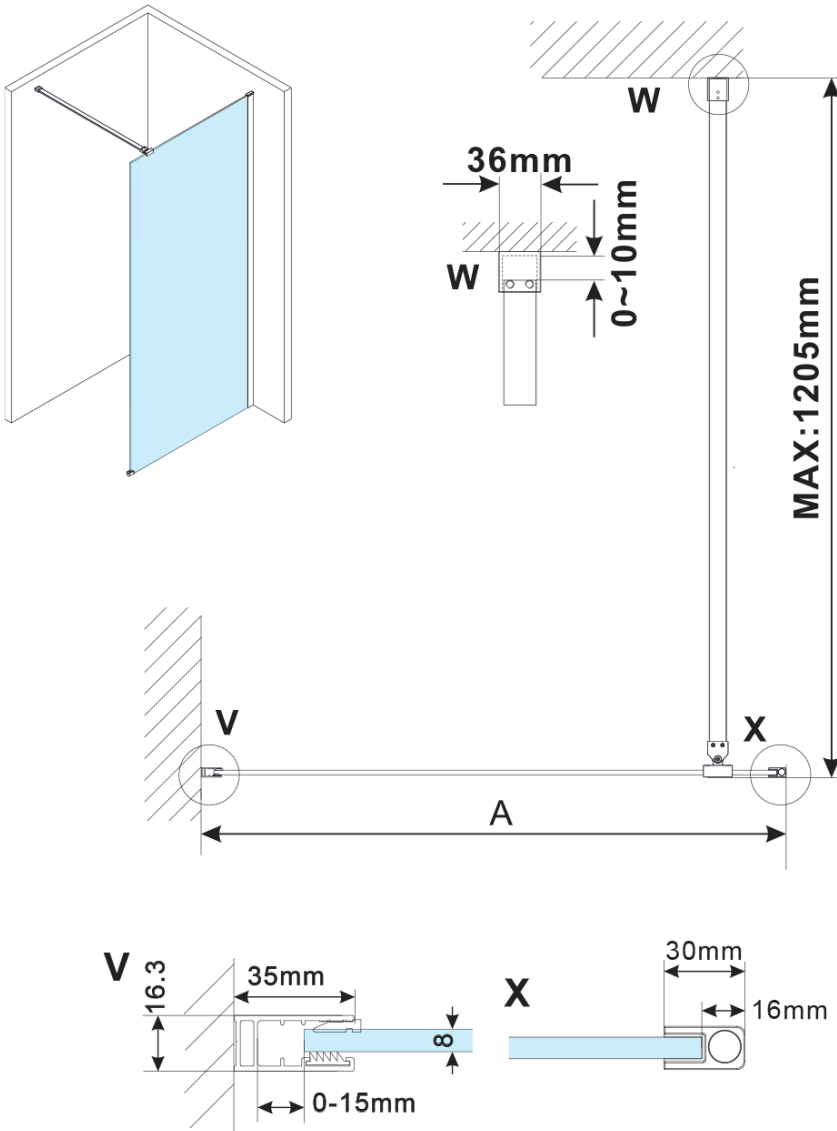

ESCA GOLD MATT jednoczęściowa kabina
prysznicowa Walk-In, montaż przy ścianie, szkło
czyste, 800 mm

Kod: ES1080-04

Podstawowe informacje

Marka: Polysan

Seria: ESCA

Rozmiary

Wysokość: 2100 mm

Głębokość: 800 mm

Właściwości

Kolor profilu: Złoty mat

Kształt: Jednoczęściowa stała

Rodzaj szkła: Szkło czyste

Wykończenie szkła: Antidrop

Grubość szkła: 8 mm

Waga / szt.: 41.0 kg

Opakowanie: 2 szt.

Gwarancja: 2 lata

ESCA GOLD MATT jednoczęściowa kabina
przysznicowa Walk-In, montaż przy ścianie, szkło
czyste, 800 mm

Karta techniczna

MODEL	A,mm
ES1070/ES1170/ES1270/ES1370/ES1570	690~705
ES1080/ES1180/ES1280/ES1380/ES1580	790~805
ES1090/ES1190/ES1290/ES1390/ES1590	890~905
ES1010/ES1110/ES1210/ES1310/ES1510	990~1005
ES1011/ES1111/ES1211/ES1311/ES1511	1090~1105
ES1012/ES1112/ES1212/ES1312/ES1512	1190~1205
ES1013/ES1113/ES1213/ES1313/ES1513	1290~1305
ES1014/ES1114/ES1214/ES1314/ES1514	1390~1405
ES1015/ES1115/ES1215/ES1315/ES1515	1490~1505

ESCA GOLD MATT jednoczęściowa kabina
przysznicowa Walk-In, montaż przy ścianie, szkło
czyste, 800 mm

MODEL	A,mm
ES1070/ES1170/ES1270/ES1370/ES1570	690~705
ES1080/ES1180/ES1280/ES1380/ES1580	790~805
ES1090/ES1190/ES1290/ES1390/ES1590	890~905
ES1010/ES1110/ES1210/ES1310/ES1510	990~1005
ES1011/ES1111/ES1211/ES1311/ES1511	1090~1105
ES1012/ES1112/ES1212/ES1312/ES1512	1190~1205