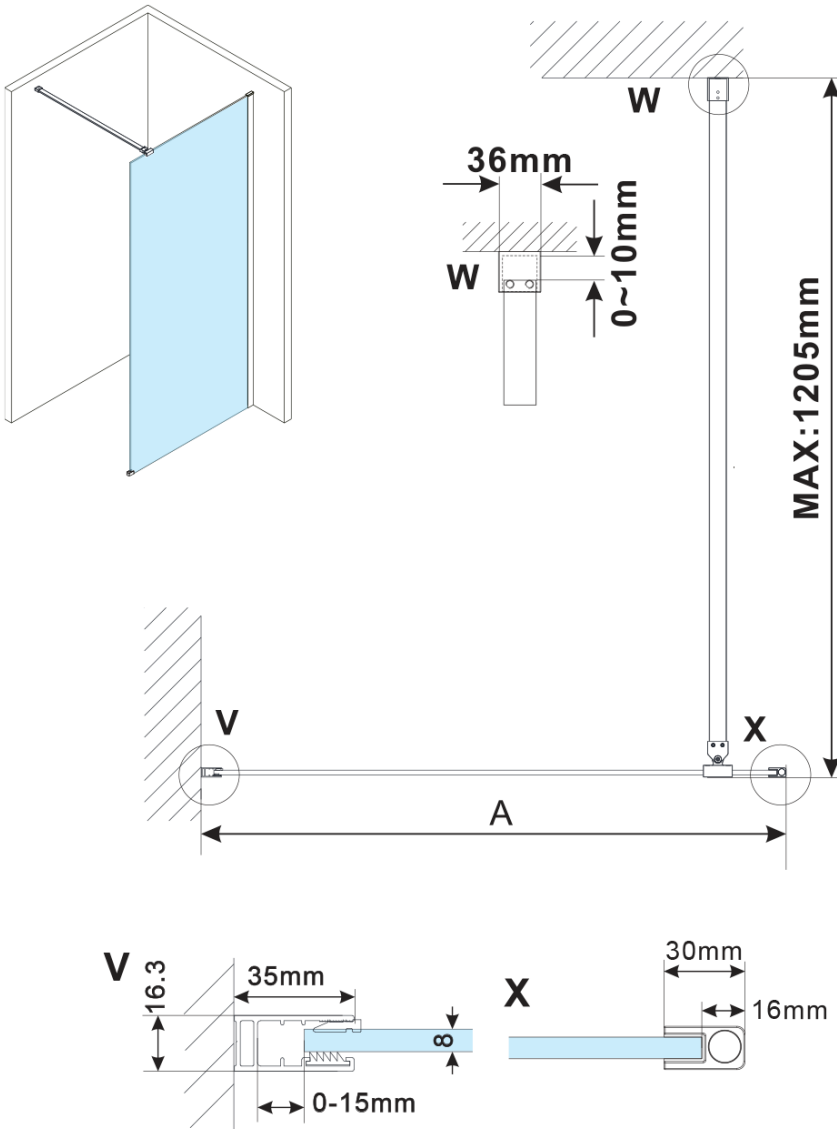

ESCA GOLD MATT jednoczęściowa kabina
prysznicowa Walk-In, montaż przy ścianie, szkło
czyste, 700 mm

Kod: ES1070-04

Podstawowe informacje

Marka: Polysan
Seria: ESCA

Rozmiary

Wysokość: 2100 mm
Głębokość: 700 mm

Właściwości

Kolor profilu: Złoty mat
Kształt: Jednoczęściowa stała
Rodzaj szkła: Szkło czyste
Wykończenie szkła: Antidrop
Grubość szkła: 8 mm
Waga / szt.: 34.0 kg
Opakowanie: 2 szt.
Gwarancja: 2 lata

ESCA GOLD MATT jednoczęściowa kabina
przysznicowa Walk-In, montaż przy ścianie, szkło
czyste, 700 mm

Karta techniczna

MODEL	A,mm
ES1070/ES1170/ES1270/ES1370/ES1570	690~705
ES1080/ES1180/ES1280/ES1380/ES1580	790~805
ES1090/ES1190/ES1290/ES1390/ES1590	890~905
ES1010/ES1110/ES1210/ES1310/ES1510	990~1005
ES1011/ES1111/ES1211/ES1311/ES1511	1090~1105
ES1012/ES1112/ES1212/ES1312/ES1512	1190~1205
ES1013/ES1113/ES1213/ES1313/ES1513	1290~1305
ES1014/ES1114/ES1214/ES1314/ES1514	1390~1405
ES1015/ES1115/ES1215/ES1315/ES1515	1490~1505

ESCA GOLD MATT jednocześnie kabina
prysznicowa Walk-In, montaż przy ścianie, szkło
czyste, 700 mm

MODEL	A,mm
ES1070/ES1170/ES1270/ES1370/ES1570	690~705
ES1080/ES1180/ES1280/ES1380/ES1580	790~805
ES1090/ES1190/ES1290/ES1390/ES1590	890~905
ES1010/ES1110/ES1210/ES1310/ES1510	990~1005
ES1011/ES1111/ES1211/ES1311/ES1511	1090~1105
ES1012/ES1112/ES1212/ES1312/ES1512	1190~1205