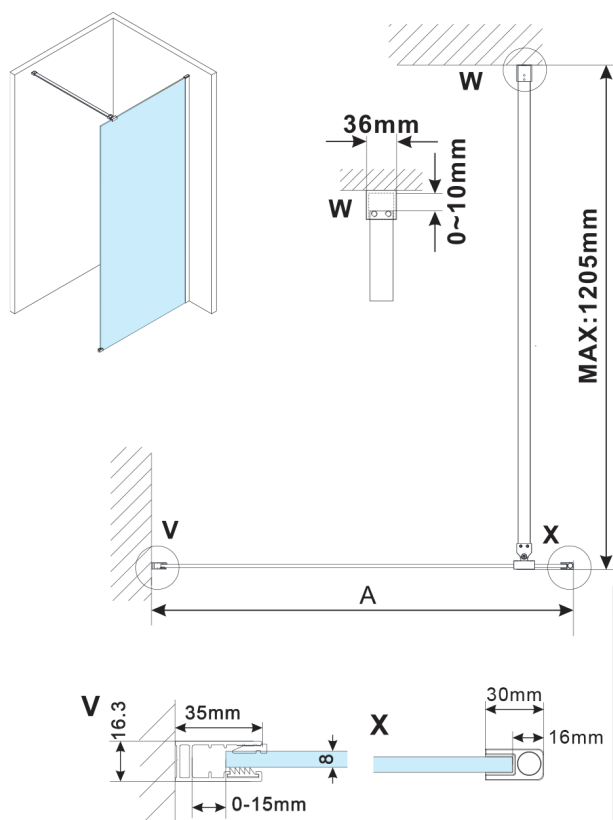

ESCA GOLD MATT jednoczęściowa kabina przysznicowa Walk-In, montaż przy ścianie, szkło czyste, 700 mm

Kod: ES1070-04

Rozmiary

Wysokość: 2100 mm

Głębokość: 700 mm

Właściwości

Gwarancja: 2 lata

Karta techniczna

MODEL	A,mm
ES1070, ES1170, ES1270, ES1370, ES1570	690~705
ES1080, ES1180, ES1280, ES1380, ES1580	790~805
ES1090, ES1190, ES1290, ES1390, ES1590	890~905
ES1010, ES1110, ES1210, ES1310, ES1510	990~1005
ES1011, ES1111, ES1211, ES1311, ES1511	1090~1105
ES1012, ES1112, ES1212, ES1312, ES1512	1190~1205
ES1013, ES1113, ES1213, ES1313, ES1513	1290~1305
ES1014, ES1114, ES1214, ES1314, ES1514	1390~1405
ES1015, ES1115, ES1215, ES1315, ES1515	1490~1505

MODEL	A,mm
ES1070,ES1170,ES1270,ES1370,ES1570	690-705
ES1080,ES1180,ES1280,ES1380,ES1580	790-805
ES1090,ES1190,ES1290,ES1390,ES1590	890-905
ES1010,ES1110,ES1210,ES1310,ES1510	990-1005
ES1011,ES1111,ES1211,ES1311,ES1511	1090-1105
ES1012,ES1112,ES1212,ES1312,ES1512	1190-1205