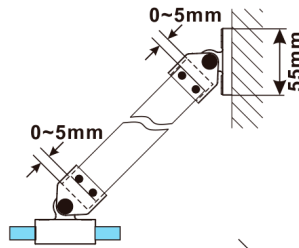

ESCA GOLD MATT jednoczęściowa kabina przysznicowa Walk-In, montaż przy ścianie, szkło czyste, 700 mm

Kod: ES1070-04

Rozmiary

Wysokość: 2100 mm

Głębokość: 700 mm

Właściwości

Gwarancja: 2 lata

Karta techniczna

MODEL	A,mm
ES1070, ES1170, ES1270, ES1370, ES1570	690~705
ES1080, ES1180, ES1280, ES1380, ES1580	790~805
ES1090, ES1190, ES1290, ES1390, ES1590	890~905
ES1010, ES1110, ES1210, ES1310, ES1510	990~1005
ES1011, ES1111, ES1211, ES1311, ES1511	1090~1105
ES1012, ES1112, ES1212, ES1312, ES1512	1190~1205
ES1013, ES1113, ES1213, ES1313, ES1513	1290~1305
ES1014, ES1114, ES1214, ES1314, ES1514	1390~1405
ES1015, ES1115, ES1215, ES1315, ES1515	1490~1505

MODEL	A,mm
ES1070,ES1170,ES1270,ES1370,ES1570	690-705
ES1080,ES1180,ES1280,ES1380,ES1580	790-805
ES1090,ES1190,ES1290,ES1390,ES1590	890-905
ES1010,ES1110,ES1210,ES1310,ES1510	990-1005
ES1011,ES1111,ES1211,ES1311,ES1511	1090-1105
ES1012,ES1112,ES1212,ES1312,ES1512	1190-1205