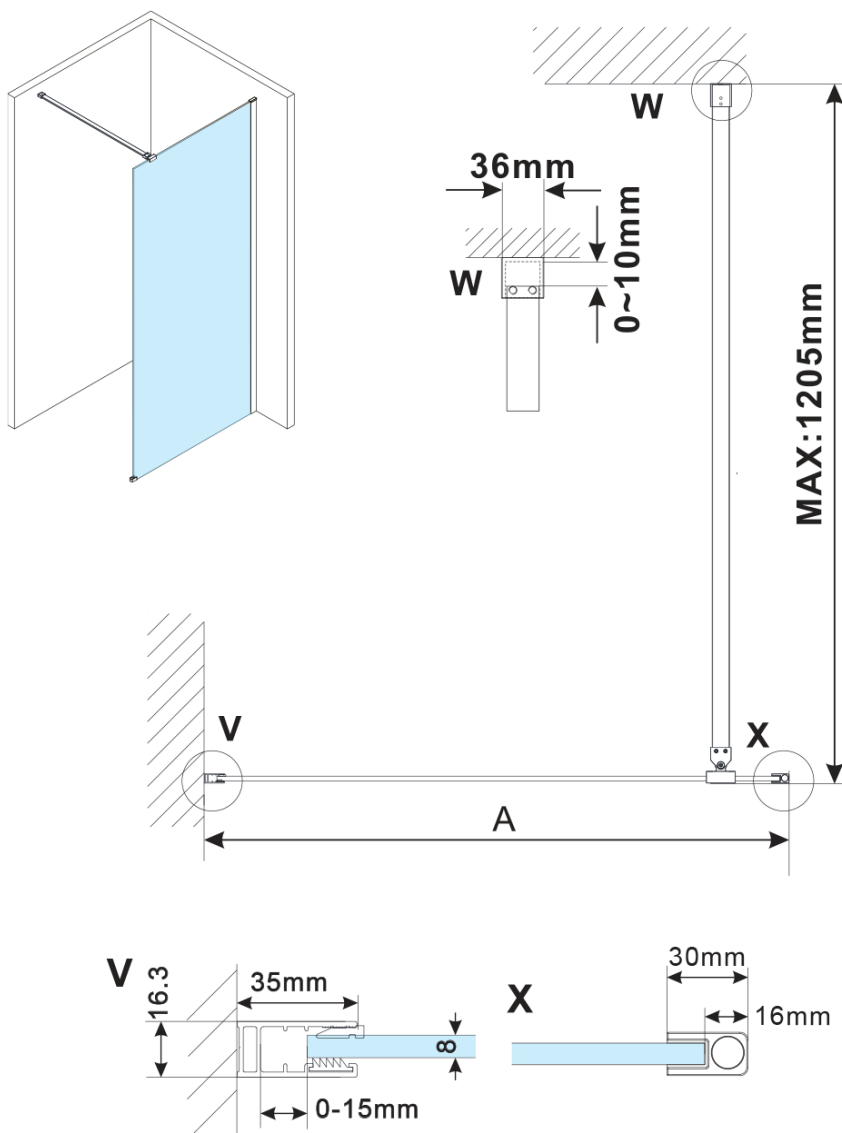

ESCA GOLD MATT jednoczęściowa kabina
prysznicowa Walk-In, montaż przy ścianie, szkło
czyste, 1300 mm

Kod: ES1013-04

Podstawowe informacje

Marka: Polysan
Seria: ESCA

Rozmiary

Wysokość: 2100 mm
Głębokość: 1300 mm

Właściwości

Kolor profilu: Złoty mat
Kształt: Jednoczęściowa stała
Rodzaj szkła: Szkło czyste
Wykończenie szkła: Antidrop
Grubość szkła: 8 mm
Waga / szt.: 73.0 kg
Opakowanie: 2 szt.
Gwarancja: 2 lata

ESCA GOLD MATT jednoczęściowa kabina
prysznicowa Walk-In, montaż przy ścianie, szkło
czyste, 1300 mm

Karta techniczna

MODEL	A,mm
ES1070/ES1170/ES1270/ES1370/ES1570	690~705
ES1080/ES1180/ES1280/ES1380/ES1580	790~805
ES1090/ES1190/ES1290/ES1390/ES1590	890~905
ES1010/ES1110/ES1210/ES1310/ES1510	990~1005
ES1011/ES1111/ES1211/ES1311/ES1511	1090~1105
ES1012/ES1112/ES1212/ES1312/ES1512	1190~1205
ES1013/ES1113/ES1213/ES1313/ES1513	1290~1305
ES1014/ES1114/ES1214/ES1314/ES1514	1390~1405
ES1015/ES1115/ES1215/ES1315/ES1515	1490~1505