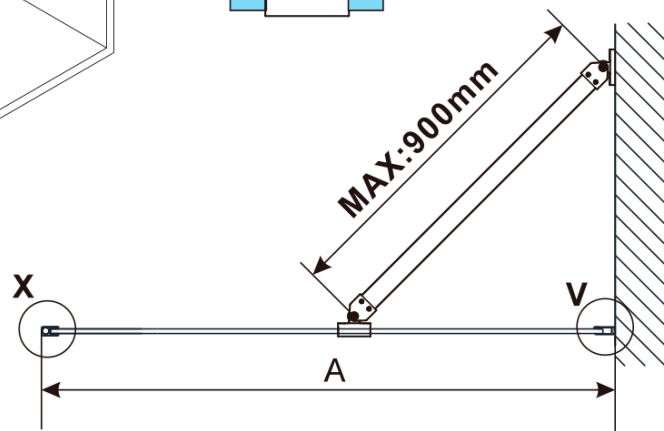

Gwarancja: 2 lata

ESCA GOLD MATT jednoczęściowa kabina
przysznicowa Walk-In, montaż przy ścianie, szkło
czyste, 1200 mm

Karta techniczna

MODEL	A,mm
ES1070/ES1170/ES1270/ES1370/ES1570	690~705
ES1080/ES1180/ES1280/ES1380/ES1580	790~805
ES1090/ES1190/ES1290/ES1390/ES1590	890~905
ES1010/ES1110/ES1210/ES1310/ES1510	990~1005
ES1011/ES1111/ES1211/ES1311/ES1511	1090~1105
ES1012/ES1112/ES1212/ES1312/ES1512	1190~1205
ES1013/ES1113/ES1213/ES1313/ES1513	1290~1305
ES1014/ES1114/ES1214/ES1314/ES1514	1390~1405
ES1015/ES1115/ES1215/ES1315/ES1515	1490~1505

ESCA GOLD MATT jednoczęściowa kabina
przysznicowa Walk-In, montaż przy ścianie, szkło
czyste, 1200 mm

MODEL	A,mm
ES1070/ES1170/ES1270/ES1370/ES1570	690~705
ES1080/ES1180/ES1280/ES1380/ES1580	790~805
ES1090/ES1190/ES1290/ES1390/ES1590	890~905
ES1010/ES1110/ES1210/ES1310/ES1510	990~1005
ES1011/ES1111/ES1211/ES1311/ES1511	1090~1105
ES1012/ES1112/ES1212/ES1312/ES1512	1190~1205