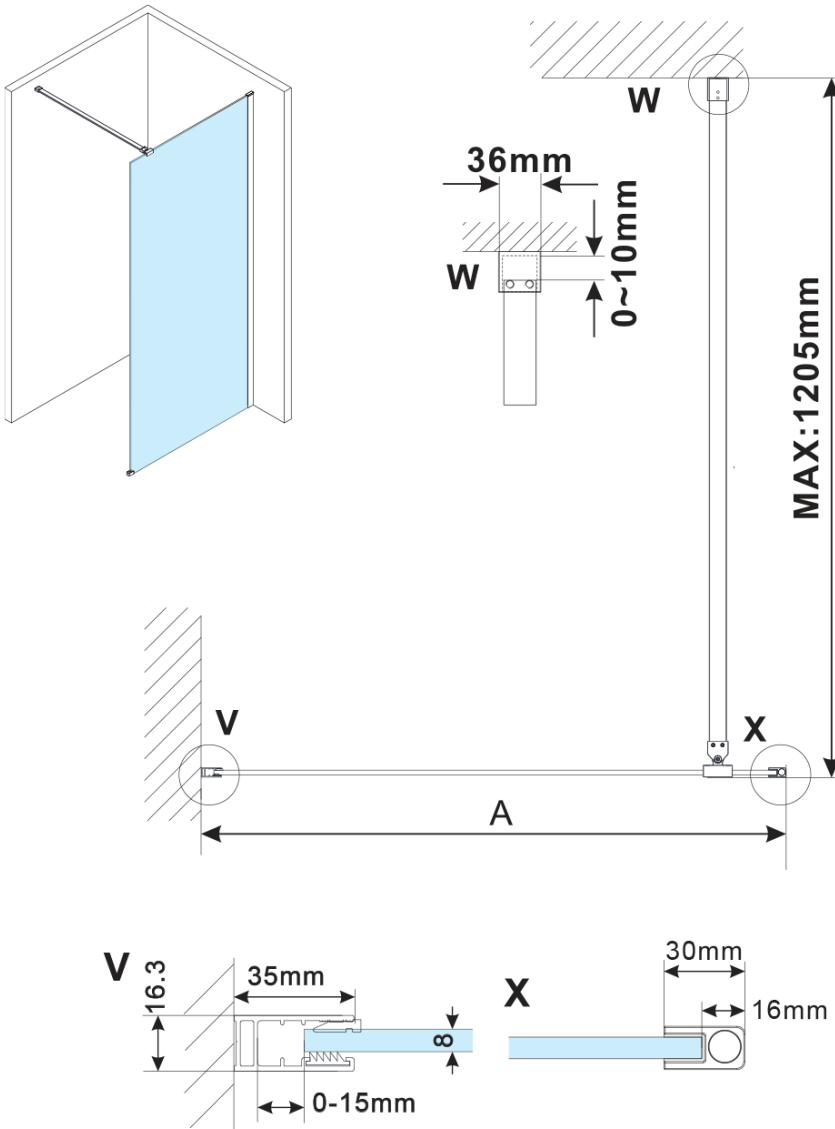

ESCA GOLD MATT jednoczęściowa kabina
prysznicowa Walk-In, montaż przy ścianie, szkło
czyste, 1200 mm

Kod: ES1012-04

Podstawowe informacje

Marka: Polysan

Seria: ESCA

Rozmiary

Wysokość: 2100 mm

Głębokość: 1200 mm

Właściwości

Kolor profilu: Złoty mat

Kształt: Jednoczęściowa stała

Rodzaj szkła: Szkło czyste

Wykończenie szkła: Antidrop

Grubość szkła: 8 mm

Waga / szt.: 68.0 kg

Opakowanie: 2 szt.

Gwarancja: 2 lata

ESCA GOLD MATT jednoczęściowa kabina
przysznicowa Walk-In, montaż przy ścianie, szkło
czyste, 1200 mm

Karta techniczna

MODEL	A,mm
ES1070/ES1170/ES1270/ES1370/ES1570	690~705
ES1080/ES1180/ES1280/ES1380/ES1580	790~805
ES1090/ES1190/ES1290/ES1390/ES1590	890~905
ES1010/ES1110/ES1210/ES1310/ES1510	990~1005
ES1011/ES1111/ES1211/ES1311/ES1511	1090~1105
ES1012/ES1112/ES1212/ES1312/ES1512	1190~1205
ES1013/ES1113/ES1213/ES1313/ES1513	1290~1305
ES1014/ES1114/ES1214/ES1314/ES1514	1390~1405
ES1015/ES1115/ES1215/ES1315/ES1515	1490~1505

ESCA GOLD MATT jednoczęściowa kabina
przysznicowa Walk-In, montaż przy ścianie, szkło
czyste, 1200 mm

MODEL	A,mm
ES1070/ES1170/ES1270/ES1370/ES1570	690~705
ES1080/ES1180/ES1280/ES1380/ES1580	790~805
ES1090/ES1190/ES1290/ES1390/ES1590	890~905
ES1010/ES1110/ES1210/ES1310/ES1510	990~1005
ES1011/ES1111/ES1211/ES1311/ES1511	1090~1105
ES1012/ES1112/ES1212/ES1312/ES1512	1190~1205