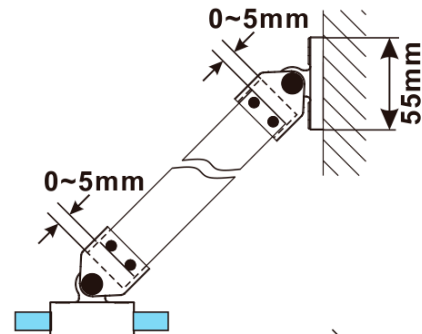

Gwarancja: 2 lata

ESCA GOLD MATT jednoczęściowa kabina
przysznicowa Walk-In, montaż przy ścianie, szkło
czyste, 1200 mm

Karta techniczna

MODEL	A,mm
ES1070/ES1170/ES1270/ES1370/ES1570	690~705
ES1080/ES1180/ES1280/ES1380/ES1580	790~805
ES1090/ES1190/ES1290/ES1390/ES1590	890~905
ES1010/ES1110/ES1210/ES1310/ES1510	990~1005
ES1011/ES1111/ES1211/ES1311/ES1511	1090~1105
ES1012/ES1112/ES1212/ES1312/ES1512	1190~1205
ES1013/ES1113/ES1213/ES1313/ES1513	1290~1305
ES1014/ES1114/ES1214/ES1314/ES1514	1390~1405
ES1015/ES1115/ES1215/ES1315/ES1515	1490~1505

ESCA GOLD MATT jednoczęściowa kabina
przysznicowa Walk-In, montaż przy ścianie, szkło
czyste, 1200 mm

MODEL	A,mm
ES1070/ES1170/ES1270/ES1370/ES1570	690~705
ES1080/ES1180/ES1280/ES1380/ES1580	790~805
ES1090/ES1190/ES1290/ES1390/ES1590	890~905
ES1010/ES1110/ES1210/ES1310/ES1510	990~1005
ES1011/ES1111/ES1211/ES1311/ES1511	1090~1105
ES1012/ES1112/ES1212/ES1312/ES1512	1190~1205