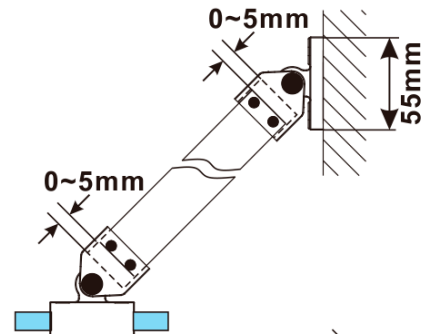

ESCA GOLD MATT jednoczęściowa kabina
prysznicowa Walk-In, montaż przy ścianie, szkło
czyste, 1100 mm

Kod: ES1011-04

Podstawowe informacje

Marka: Polysan
Seria: ESCA

Rozmiary

Wysokość: 2100 mm
Głębokość: 1100 mm

Właściwości

Kolor profilu: Złoty mat
Kształt: Jednoczęściowa stała
Rodzaj szkła: Szkło czyste
Wykończenie szkła: Antidrop
Grubość szkła: 8 mm
Waga / szt.: 60.0 kg
Opakowanie: 2 szt.
Gwarancja: 2 lata

ESCA GOLD MATT jednoczęściowa kabina
przysznicowa Walk-In, montaż przy ścianie, szkło
czyste, 1100 mm

Karta techniczna

MODEL	A,mm
ES1070/ES1170/ES1270/ES1370/ES1570	690~705
ES1080/ES1180/ES1280/ES1380/ES1580	790~805
ES1090/ES1190/ES1290/ES1390/ES1590	890~905
ES1010/ES1110/ES1210/ES1310/ES1510	990~1005
ES1011/ES1111/ES1211/ES1311/ES1511	1090~1105
ES1012/ES1112/ES1212/ES1312/ES1512	1190~1205
ES1013/ES1113/ES1213/ES1313/ES1513	1290~1305
ES1014/ES1114/ES1214/ES1314/ES1514	1390~1405
ES1015/ES1115/ES1215/ES1315/ES1515	1490~1505

ESCA GOLD MATT jednoczęściowa kabina
przysznicowa Walk-In, montaż przy ścianie, szkło
czyste, 1100 mm

MODEL	A,mm
ES1070/ES1170/ES1270/ES1370/ES1570	690~705
ES1080/ES1180/ES1280/ES1380/ES1580	790~805
ES1090/ES1190/ES1290/ES1390/ES1590	890~905
ES1010/ES1110/ES1210/ES1310/ES1510	990~1005
ES1011/ES1111/ES1211/ES1311/ES1511	1090~1105
ES1012/ES1112/ES1212/ES1312/ES1512	1190~1205