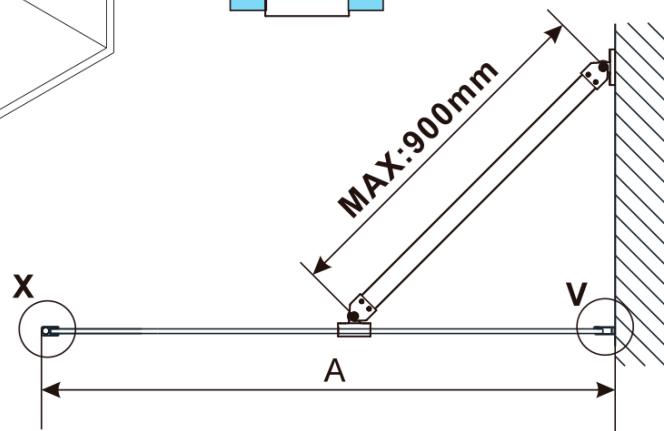

ESCA GOLD MATT jednoczęściowa kabina
przysznicowa Walk-In, montaż przy ścianie, szkło
czyste, 1100 mm