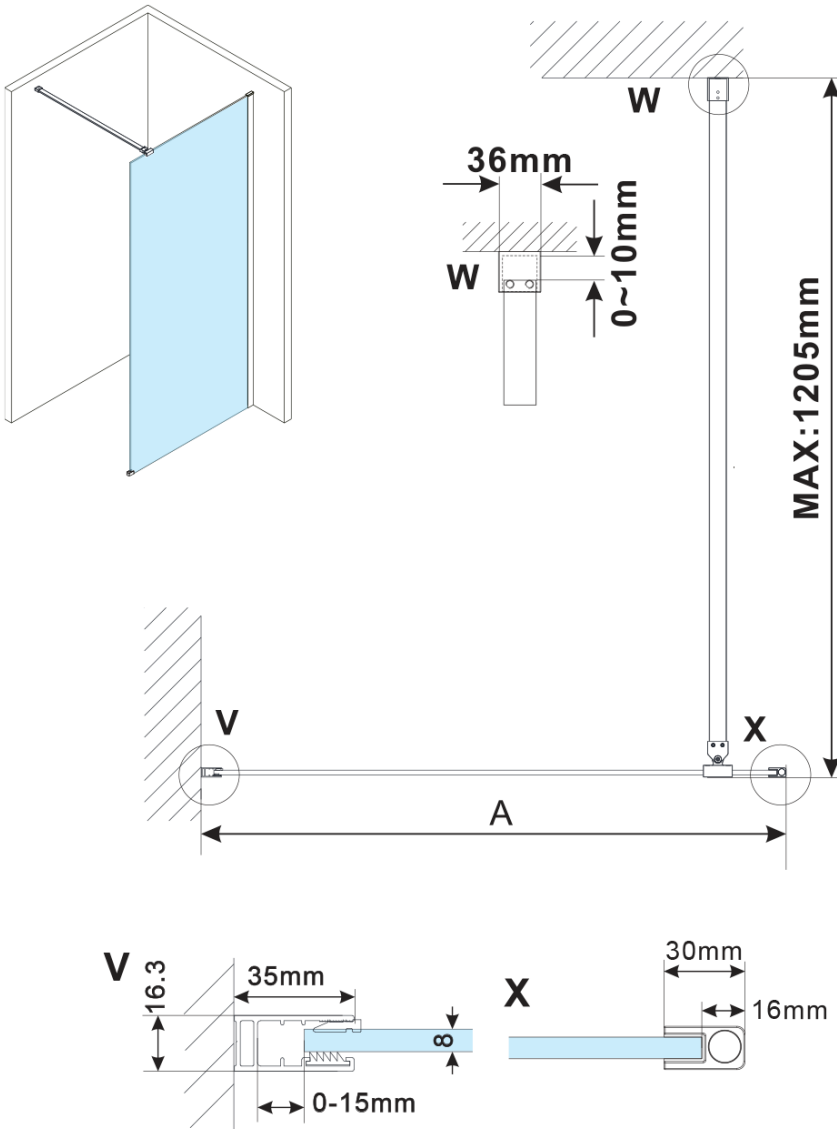

**ESCA GOLD MATT** jednoczęściowa kabina  
prysznicowa Walk-In, montaż przy ścianie, szkło  
czyste, 1000 mm

Kod: ES1010-04

**Podstawowe informacje**

Marka: Polysan  
Seria: ESCA

**Rozmiary**

Wysokość: 2100 mm  
Głębokość: 1000 mm

**Właściwości**

Kolor profilu: Złoty mat  
Kształt: Jednoczęściowa stała  
Rodzaj szkła: Szkło czyste  
Wykończenie szkła: Antidrop  
Grubość szkła: 8 mm  
Waga / szt.: 47.0 kg  
Opakowanie: 2 szt.  
Gwarancja: 2 lata

**ESCA GOLD MATT** jednoczęściowa kabina  
przysznicowa Walk-In, montaż przy ścianie, szkło  
czyste, 1000 mm

**Karta techniczna**

MODEL	A,mm
ES1070/ES1170/ES1270/ES1370/ES1570	690~705
ES1080/ES1180/ES1280/ES1380/ES1580	790~805
ES1090/ES1190/ES1290/ES1390/ES1590	890~905
ES1010/ES1110/ES1210/ES1310/ES1510	990~1005
ES1011/ES1111/ES1211/ES1311/ES1511	1090~1105
ES1012/ES1112/ES1212/ES1312/ES1512	1190~1205
ES1013/ES1113/ES1213/ES1313/ES1513	1290~1305
ES1014/ES1114/ES1214/ES1314/ES1514	1390~1405
ES1015/ES1115/ES1215/ES1315/ES1515	1490~1505

ESCA GOLD MATT jednoczęściowa kabina  
przysznicowa Walk-In, montaż przy ścianie, szkło  
czyste, 1000 mm

MODEL	A,mm
ES1070/ES1170/ES1270/ES1370/ES1570	690~705
ES1080/ES1180/ES1280/ES1380/ES1580	790~805
ES1090/ES1190/ES1290/ES1390/ES1590	890~905
ES1010/ES1110/ES1210/ES1310/ES1510	990~1005
ES1011/ES1111/ES1211/ES1311/ES1511	1090~1105
ES1012/ES1112/ES1212/ES1312/ES1512	1190~1205