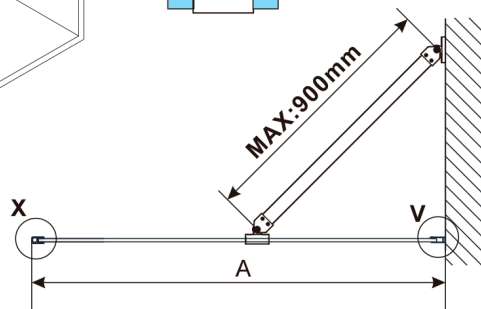

ESCA GOLD MATT jednoczęściowa kabina prysznicowa Walk-In, montaż przy ścianie, szkło czyste, 1000 mm

Kod: ES1010-04

Rozmiary

Wysokość: 2100 mm

Głębokość: 1000 mm

Właściwości

Gwarancja: 2 lata

Karta techniczna

MODEL	A, mm
ES1070, ES1170, ES1270, ES1370, ES1570	690~705
ES1080, ES1180, ES1280, ES1380, ES1580	790~805
ES1090, ES1190, ES1290, ES1390, ES1590	890~905
ES1010, ES1110, ES1210, ES1310, ES1510	990~1005
ES1011, ES1111, ES1211, ES1311, ES1511	1090~1105
ES1012, ES1112, ES1212, ES1312, ES1512	1190~1205
ES1013, ES1113, ES1213, ES1313, ES1513	1290~1305
ES1014, ES1114, ES1214, ES1314, ES1514	1390~1405
ES1015, ES1115, ES1215, ES1315, ES1515	1490~1505

MODEL	A,mm
ES1070, ES1170, ES1270, ES1370, ES1570	690-705
ES1080, ES1180, ES1280, ES1380, ES1580	790-805
ES1090, ES1190, ES1290, ES1390, ES1590	890-905
ES1010, ES1110, ES1210, ES1310, ES1510	990-1005
ES1011, ES1111, ES1211, ES1311, ES1511	1090-1105
ES1012, ES1112, ES1212, ES1312, ES1512	1190-1205