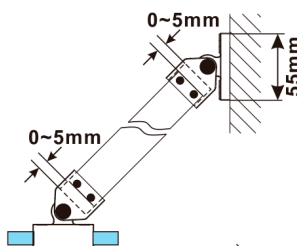

ESCA GOLD MATT jednoczęściowa kabina prysznicowa Walk-In, montaż przy ścianie, szkło czyste, 1000 mm

Kod: ES1010-04

Rozmiary

Wysokość: 2100 mm

Głębokość: 1000 mm

Właściwości

Gwarancja: 2 lata

Karta techniczna

MODEL	A, mm
ES1070, ES1170, ES1270, ES1370, ES1570	690~705
ES1080, ES1180, ES1280, ES1380, ES1580	790~805
ES1090, ES1190, ES1290, ES1390, ES1590	890~905
ES1010, ES1110, ES1210, ES1310, ES1510	990~1005
ES1011, ES1111, ES1211, ES1311, ES1511	1090~1105
ES1012, ES1112, ES1212, ES1312, ES1512	1190~1205
ES1013, ES1113, ES1213, ES1313, ES1513	1290~1305
ES1014, ES1114, ES1214, ES1314, ES1514	1390~1405
ES1015, ES1115, ES1215, ES1315, ES1515	1490~1505

MODEL	A,mm
ES1070, ES1170, ES1270, ES1370, ES1570	690-705
ES1080, ES1180, ES1280, ES1380, ES1580	790-805
ES1090, ES1190, ES1290, ES1390, ES1590	890-905
ES1010, ES1110, ES1210, ES1310, ES1510	990-1005
ES1011, ES1111, ES1211, ES1311, ES1511	1090-1105
ES1012, ES1112, ES1212, ES1312, ES1512	1190-1205