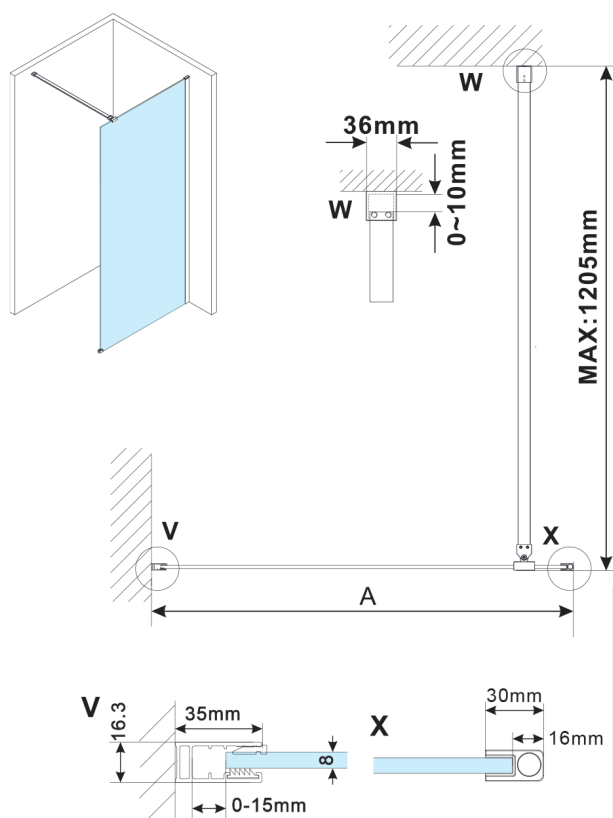

ESCA GOLD MATT jednoczęściowa kabina prysznicowa Walk-In, montaż przy ścianie, szkło czyste, 1000 mm

Kod: ES1010-04

Rozmiary

Wysokość: 2100 mm

Głębokość: 1000 mm

Właściwości

Gwarancja: 2 lata

Karta techniczna

MODEL	A, mm
ES1070, ES1170, ES1270, ES1370, ES1570	690~705
ES1080, ES1180, ES1280, ES1380, ES1580	790~805
ES1090, ES1190, ES1290, ES1390, ES1590	890~905
ES1010, ES1110, ES1210, ES1310, ES1510	990~1005
ES1011, ES1111, ES1211, ES1311, ES1511	1090~1105
ES1012, ES1112, ES1212, ES1312, ES1512	1190~1205
ES1013, ES1113, ES1213, ES1313, ES1513	1290~1305
ES1014, ES1114, ES1214, ES1314, ES1514	1390~1405
ES1015, ES1115, ES1215, ES1315, ES1515	1490~1505

MODEL	A,mm
ES1070, ES1170, ES1270, ES1370, ES1570	690-705
ES1080, ES1180, ES1280, ES1380, ES1580	790-805
ES1090, ES1190, ES1290, ES1390, ES1590	890-905
ES1010, ES1110, ES1210, ES1310, ES1510	990-1005
ES1011, ES1111, ES1211, ES1311, ES1511	1090-1105
ES1012, ES1112, ES1212, ES1312, ES1512	1190-1205