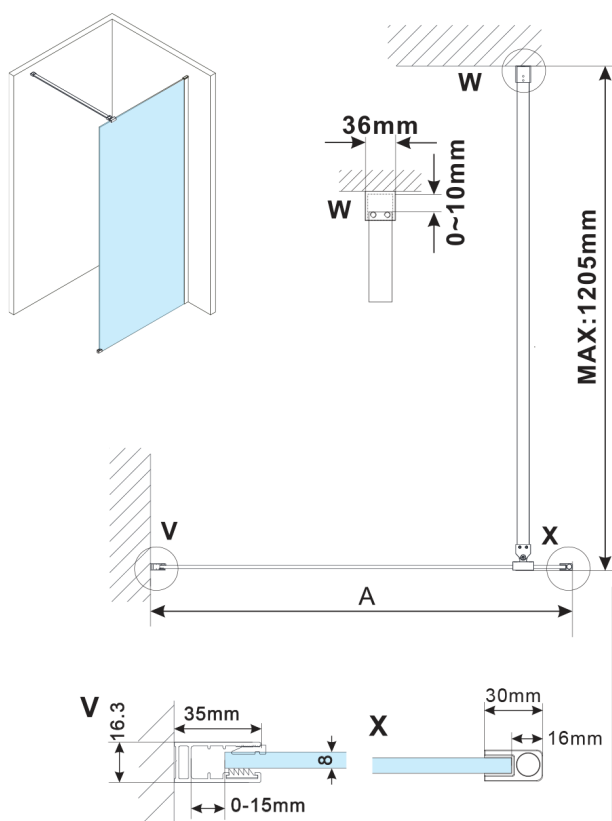

ESCA WHITE MATT jednoczęściowa kabina prysznicowa Walk-In, montaż przy ścianie, szkło czyste, 1500 mm

Kod: ES1015-03

Rozmiary

Wysokość: 2100 mm

Głębokość: 1500 mm

Właściwości

Gwarancja: 2 lata

Karta techniczna

MODEL	A,mm
ES1070, ES1170, ES1270, ES1370, ES1570	690~705
ES1080, ES1180, ES1280, ES1380, ES1580	790~805
ES1090, ES1190, ES1290, ES1390, ES1590	890~905
ES1010, ES1110, ES1210, ES1310, ES1510	990~1005
ES1011, ES1111, ES1211, ES1311, ES1511	1090~1105
ES1012, ES1112, ES1212, ES1312, ES1512	1190~1205
ES1013, ES1113, ES1213, ES1313, ES1513	1290~1305
ES1014, ES1114, ES1214, ES1314, ES1514	1390~1405
ES1015, ES1115, ES1215, ES1315, ES1515	1490~1505