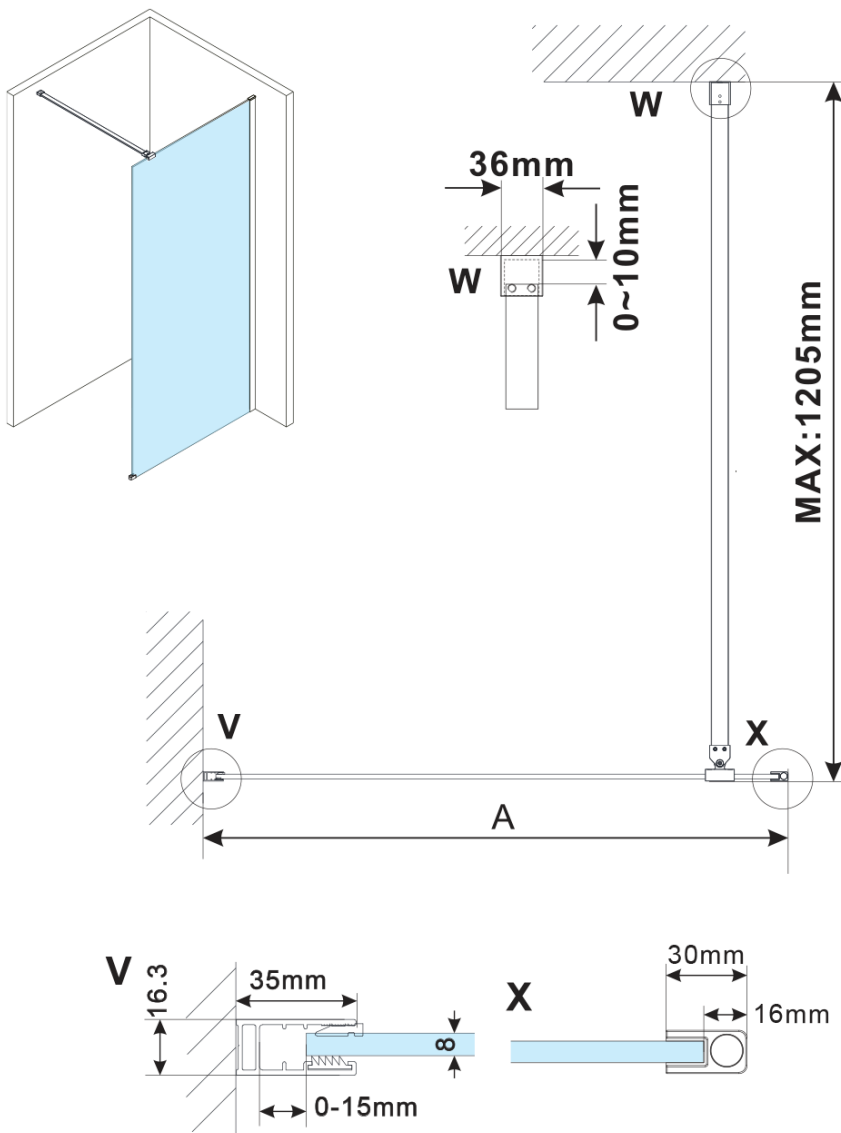

ESCA WHITE MATT jednoczęściowa kabina
prysznicowa Walk-In, montaż przy ścianie, szkło
czyste, 1300 mm

Kod: ES1013-03

Podstawowe informacje

Marka: Polysan
Seria: ESCA

Rozmiary

Wysokość: 2100 mm
Głębokość: 1300 mm

Właściwości

Kolor profilu: Biały
Kształt: Jednoczęściowa stała
Rodzaj szkła: Szkło czyste
Wykończenie szkła: Antidrop
Grubość szkła: 8 mm
Waga / szt.: 73.0 kg
Opakowanie: 2 szt.
Gwarancja: 2 lata

ESCA WHITE MATT jednoczęściowa kabina
prysznicowa Walk-In, montaż przy ścianie, szkło
czyste, 1300 mm

Karta techniczna

MODEL	A,mm
ES1070/ES1170/ES1270/ES1370/ES1570	690~705
ES1080/ES1180/ES1280/ES1380/ES1580	790~805
ES1090/ES1190/ES1290/ES1390/ES1590	890~905
ES1010/ES1110/ES1210/ES1310/ES1510	990~1005
ES1011/ES1111/ES1211/ES1311/ES1511	1090~1105
ES1012/ES1112/ES1212/ES1312/ES1512	1190~1205
ES1013/ES1113/ES1213/ES1313/ES1513	1290~1305
ES1014/ES1114/ES1214/ES1314/ES1514	1390~1405
ES1015/ES1115/ES1215/ES1315/ES1515	1490~1505