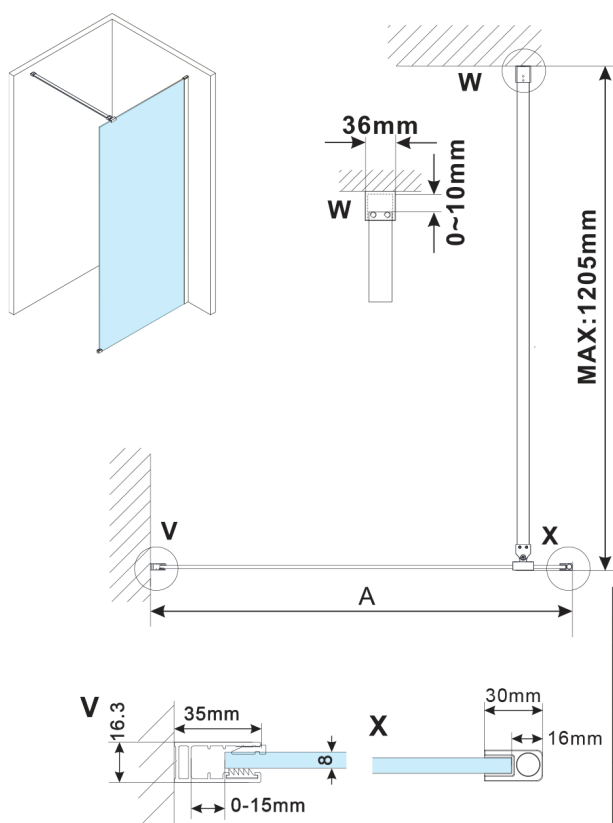

ESCA WHITE MATT jednoczęściowa kabina
prysznicowa Walk-In, montaż przy ścianie, szkło
czyste, 1300 mm

Kod: ES1013-03

Rozmiary

Wysokość: 2100 mm

Głębokość: 1300 mm

Właściwości

Gwarancja: 2 lata

Karta techniczna

MODEL	A, mm
ES1070, ES1170, ES1270, ES1370, ES1570	690~705
ES1080, ES1180, ES1280, ES1380, ES1580	790~805
ES1090, ES1190, ES1290, ES1390, ES1590	890~905
ES1010, ES1110, ES1210, ES1310, ES1510	990~1005
ES1011, ES1111, ES1211, ES1311, ES1511	1090~1105
ES1012, ES1112, ES1212, ES1312, ES1512	1190~1205
ES1013, ES1113, ES1213, ES1313, ES1513	1290~1305
ES1014, ES1114, ES1214, ES1314, ES1514	1390~1405
ES1015, ES1115, ES1215, ES1315, ES1515	1490~1505