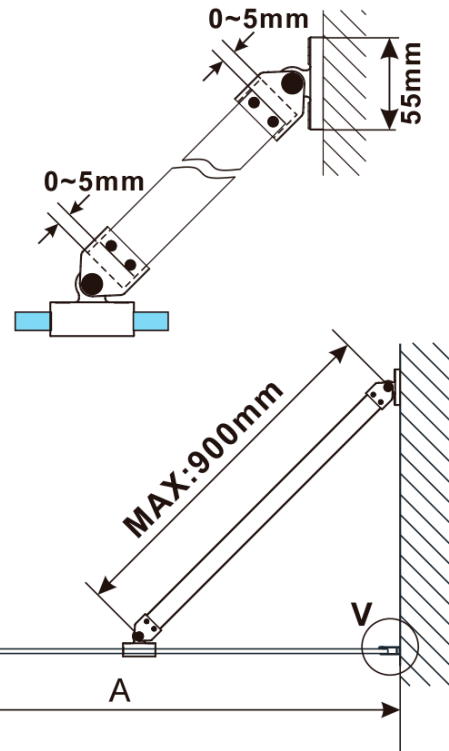

ESCA WHITE MATT jednoczęściowa kabina
prysznicowa Walk-In, montaż przy ścianie, szkło
czyste, 1200 mm

Kod: ES1012-03

Podstawowe informacje

Marka: Polysan
Seria: ESCA

Rozmiary

Wysokość: 2100 mm
Głębokość: 1200 mm

Właściwości

Kolor profilu: Biały
Kształt: Jednoczęściowa stała
Rodzaj szkła: Szkło czyste
Wykończenie szkła: Antidrop
Grubość szkła: 8 mm
Waga / szt.: 68.0 kg
Opakowanie: 2 szt.
Gwarancja: 2 lata

ESCA WHITE MATT jednoczęściowa kabina
przysznicowa Walk-In, montaż przy ścianie, szkło
czyste, 1200 mm

Karta techniczna

MODEL	A,mm
ES1070/ES1170/ES1270/ES1370/ES1570	690~705
ES1080/ES1180/ES1280/ES1380/ES1580	790~805
ES1090/ES1190/ES1290/ES1390/ES1590	890~905
ES1010/ES1110/ES1210/ES1310/ES1510	990~1005
ES1011/ES1111/ES1211/ES1311/ES1511	1090~1105
ES1012/ES1112/ES1212/ES1312/ES1512	1190~1205
ES1013/ES1113/ES1213/ES1313/ES1513	1290~1305
ES1014/ES1114/ES1214/ES1314/ES1514	1390~1405
ES1015/ES1115/ES1215/ES1315/ES1515	1490~1505

ESCA WHITE MATT jednoczęściowa kabina
prysznicowa Walk-In, montaż przy ścianie, szkło
czyste, 1200 mm

MODEL	A,mm
ES1070/ES1170/ES1270/ES1370/ES1570	690~705
ES1080/ES1180/ES1280/ES1380/ES1580	790~805
ES1090/ES1190/ES1290/ES1390/ES1590	890~905
ES1010/ES1110/ES1210/ES1310/ES1510	990~1005
ES1011/ES1111/ES1211/ES1311/ES1511	1090~1105
ES1012/ES1112/ES1212/ES1312/ES1512	1190~1205