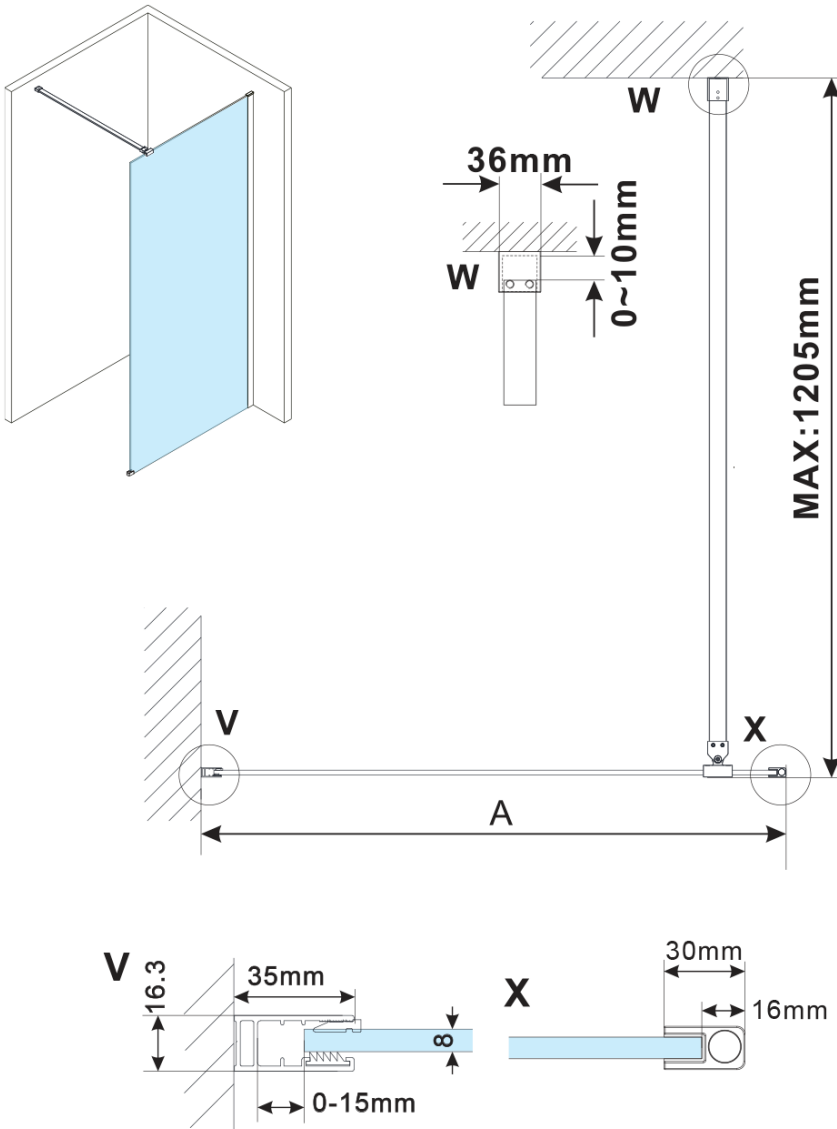

ESCA WHITE MATT jednoczęściowa kabina
prysznicowa Walk-In, montaż przy ścianie, szkło
czyste, 1200 mm

Kod: ES1012-03

Podstawowe informacje

Marka: Polysan
Seria: ESCA

Rozmiary

Wysokość: 2100 mm
Głębokość: 1200 mm

Właściwości

Kolor profilu: Biały
Kształt: Jednoczęściowa stała
Rodzaj szkła: Szkło czyste
Wykończenie szkła: Antidrop
Grubość szkła: 8 mm
Waga / szt.: 68.0 kg
Opakowanie: 2 szt.
Gwarancja: 2 lata

ESCA WHITE MATT jednoczęściowa kabina
przysznicowa Walk-In, montaż przy ścianie, szkło
czyste, 1200 mm

Karta techniczna

MODEL	A,mm
ES1070/ES1170/ES1270/ES1370/ES1570	690~705
ES1080/ES1180/ES1280/ES1380/ES1580	790~805
ES1090/ES1190/ES1290/ES1390/ES1590	890~905
ES1010/ES1110/ES1210/ES1310/ES1510	990~1005
ES1011/ES1111/ES1211/ES1311/ES1511	1090~1105
ES1012/ES1112/ES1212/ES1312/ES1512	1190~1205
ES1013/ES1113/ES1213/ES1313/ES1513	1290~1305
ES1014/ES1114/ES1214/ES1314/ES1514	1390~1405
ES1015/ES1115/ES1215/ES1315/ES1515	1490~1505

ESCA WHITE MATT jednoczęściowa kabina
prysznicowa Walk-In, montaż przy ścianie, szkło
czyste, 1200 mm

MODEL	A,mm
ES1070/ES1170/ES1270/ES1370/ES1570	690~705
ES1080/ES1180/ES1280/ES1380/ES1580	790~805
ES1090/ES1190/ES1290/ES1390/ES1590	890~905
ES1010/ES1110/ES1210/ES1310/ES1510	990~1005
ES1011/ES1111/ES1211/ES1311/ES1511	1090~1105
ES1012/ES1112/ES1212/ES1312/ES1512	1190~1205