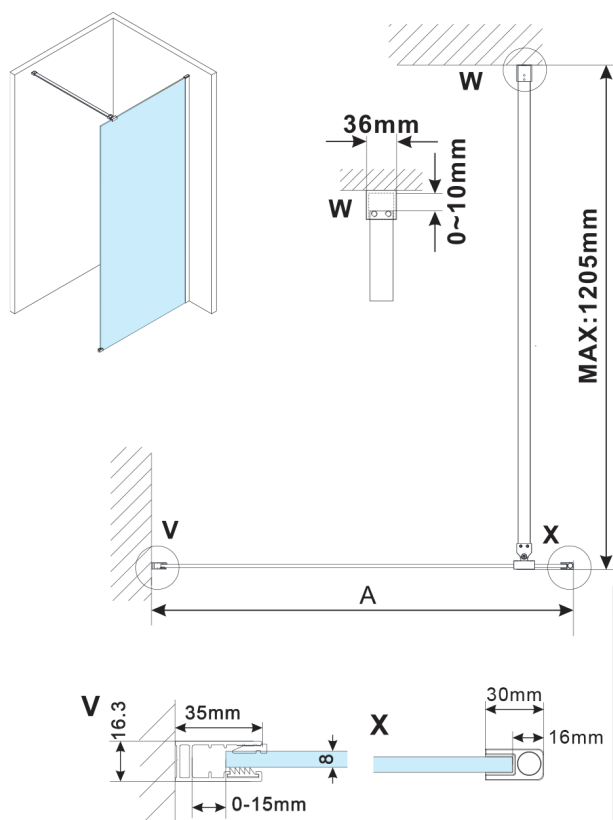

ESCA WHITE MATT jednoczęściowa kabina prysznicowa Walk-In, montaż przy ścianie, szkło czyste, 1200 mm

Kod: ES1012-03

Rozmiary

Wysokość: 2100 mm

Głębokość: 1200 mm

Właściwości

Gwarancja: 2 lata

Karta techniczna

MODEL	A,mm
ES1070, ES1170, ES1270, ES1370, ES1570	690~705
ES1080, ES1180, ES1280, ES1380, ES1580	790~805
ES1090, ES1190, ES1290, ES1390, ES1590	890~905
ES1010, ES1110, ES1210, ES1310, ES1510	990~1005
ES1011, ES1111, ES1211, ES1311, ES1511	1090~1105
ES1012, ES1112, ES1212, ES1312, ES1512	1190~1205
ES1013, ES1113, ES1213, ES1313, ES1513	1290~1305
ES1014, ES1114, ES1214, ES1314, ES1514	1390~1405
ES1015, ES1115, ES1215, ES1315, ES1515	1490~1505

MODEL	A,mm
ES1070, ES1170, ES1270, ES1370, ES1570	690-705
ES1080, ES1180, ES1280, ES1380, ES1580	790-805
ES1090, ES1190, ES1290, ES1390, ES1590	890-905
ES1010, ES1110, ES1210, ES1310, ES1510	990-1005
ES1011, ES1111, ES1211, ES1311, ES1511	1090-1105
ES1012, ES1112, ES1212, ES1312, ES1512	1190-1205