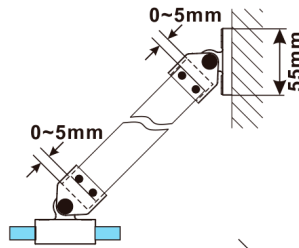

ESCA WHITE MATT jednoczęściowa kabina prysznicowa Walk-In, montaż przy ścianie, szkło czyste, 1200 mm

Kod: ES1012-03

Rozmiary

Wysokość: 2100 mm

Głębokość: 1200 mm

Właściwości

Gwarancja: 2 lata

Karta techniczna

MODEL	A,mm
ES1070, ES1170, ES1270, ES1370, ES1570	690~705
ES1080, ES1180, ES1280, ES1380, ES1580	790~805
ES1090, ES1190, ES1290, ES1390, ES1590	890~905
ES1010, ES1110, ES1210, ES1310, ES1510	990~1005
ES1011, ES1111, ES1211, ES1311, ES1511	1090~1105
ES1012, ES1112, ES1212, ES1312, ES1512	1190~1205
ES1013, ES1113, ES1213, ES1313, ES1513	1290~1305
ES1014, ES1114, ES1214, ES1314, ES1514	1390~1405
ES1015, ES1115, ES1215, ES1315, ES1515	1490~1505

MODEL	A,mm
ES1070, ES1170, ES1270, ES1370, ES1570	690-705
ES1080, ES1180, ES1280, ES1380, ES1580	790-805
ES1090, ES1190, ES1290, ES1390, ES1590	890-905
ES1010, ES1110, ES1210, ES1310, ES1510	990-1005
ES1011, ES1111, ES1211, ES1311, ES1511	1090-1105
ES1012, ES1112, ES1212, ES1312, ES1512	1190-1205