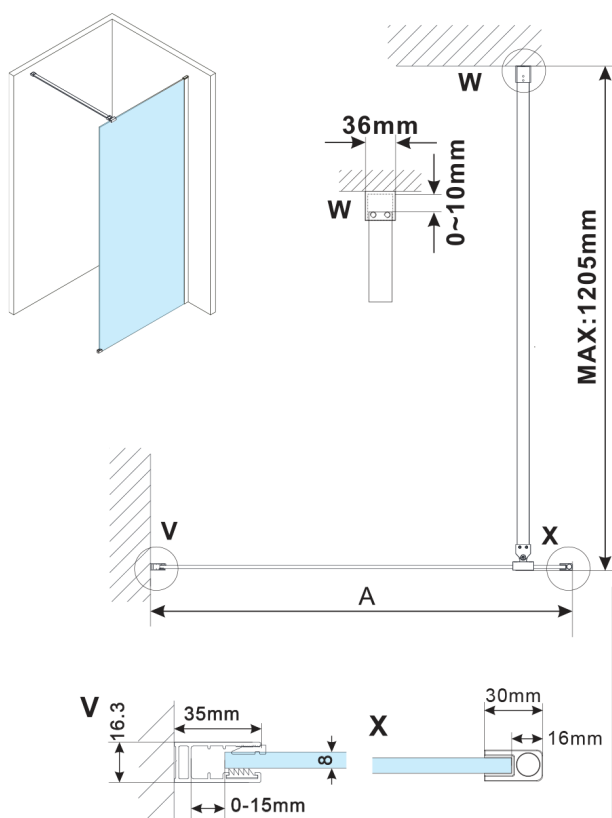

## ESCA WHITE MATT jednoczęściowa kabina prysznicowa Walk-In, montaż przy ścianie, szkło czyste, 1100 mm

Kod: ES1011-03

### Rozmiary

Wysokość: 2100 mm

Głębokość: 1100 mm

## Karta techniczna

MODEL	A, mm
ES1070, ES1170, ES1270, ES1370, ES1570	690~705
ES1080, ES1180, ES1280, ES1380, ES1580	790~805
ES1090, ES1190, ES1290, ES1390, ES1590	890~905
ES1010, ES1110, ES1210, ES1310, ES1510	990~1005
ES1011, ES1111, ES1211, ES1311, ES1511	1090~1105
ES1012, ES1112, ES1212, ES1312, ES1512	1190~1205
ES1013, ES1113, ES1213, ES1313, ES1513	1290~1305
ES1014, ES1114, ES1214, ES1314, ES1514	1390~1405
ES1015, ES1115, ES1215, ES1315, ES1515	1490~1505

MODEL	A,mm
ES1070,ES1170,ES1270,ES1370,ES1570	690-705
ES1080,ES1180,ES1280,ES1380,ES1580	790-805
ES1090,ES1190,ES1290,ES1390,ES1590	890-905
ES1010,ES1110,ES1210,ES1310,ES1510	990-1005
ES1011,ES1111,ES1211,ES1311,ES1511	1090-1105
ES1012,ES1112,ES1212,ES1312,ES1512	1190-1205