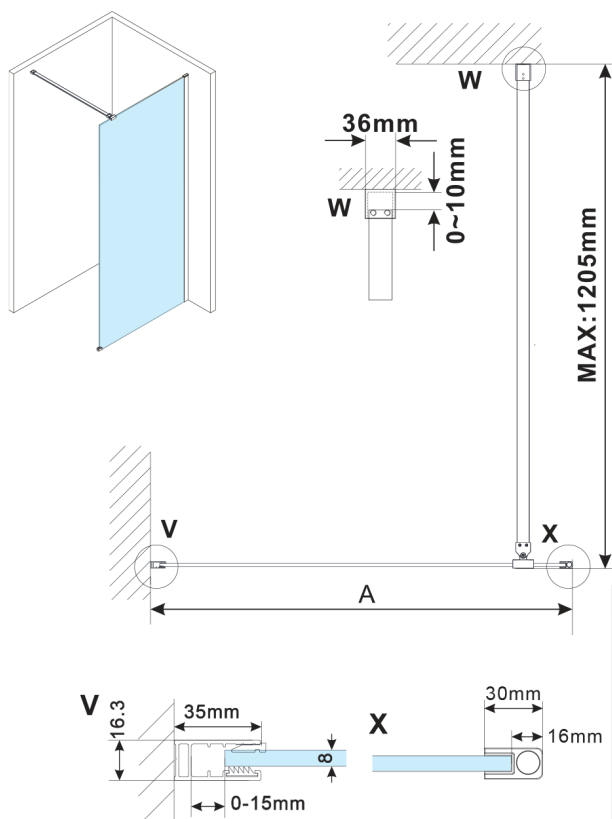

## ESCA WHITE MATT jednoczęściowa kabina prysznicowa Walk-In, montaż przy ścianie, 1000 mm

Kod: ES1010-03

### Rozmiary

Wysokość: 2100 mm

Głębokość: 1000 mm

## Karta techniczna

MODEL	A,mm
ES1070,ES1170,ES1270,ES1370,ES1570	690~705
ES1080,ES1180,ES1280,ES1380,ES1580	790~805
ES1090,ES1190,ES1290,ES1390,ES1590	890~905
ES1010,ES1110,ES1210,ES1310,ES1510	990~1005
ES1011,ES1111,ES1211,ES1311,ES1511	1090~1105
ES1012,ES1112,ES1212,ES1312,ES1512	1190~1205
ES1013,ES1113,ES1213,ES1313,ES1513	1290~1305
ES1014,ES1114,ES1214,ES1314,ES1514	1390~1405
ES1015,ES1115,ES1215,ES1315,ES1515	1490~1505

MODEL	A,mm
ES1070, ES1170, ES1270, ES1370, ES1570	690-705
ES1080, ES1180, ES1280, ES1380, ES1580	790-805
ES1090, ES1190, ES1290, ES1390, ES1590	890-905
ES1010, ES1110, ES1210, ES1310, ES1510	990-1005
ES1011, ES1111, ES1211, ES1311, ES1511	1090-1105
ES1012, ES1112, ES1212, ES1312, ES1512	1190-1205