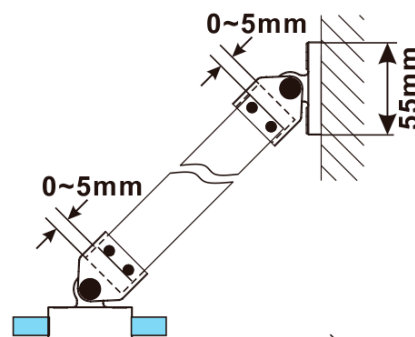

ESCA BLACK MATT jednoczęściowa kabina
prysznicowa Walk-In, montaż przy ścianie, szkło
czyste, 900 mm

Kod: ES1090-02

Podstawowe informacje

Marka: Polysan
Seria: ESCA

Rozmiary

Wysokość: 2100 mm
Głębokość: 900 mm

Właściwości

Kolor profilu: Czarny mat
Kształt: Jednoczęściowa stała
Rodzaj szkła: Szkło czyste
Wykończenie szkła: Antidrop
Grubość szkła: 8 mm
Waga / szt.: 39.5 kg
Opakowanie: 2 szt.
Gwarancja: 2 lata

ESCA BLACK MATT jednoczęściowa kabina
prysznicowa Walk-In, montaż przy ścianie, szkło
czyste, 900 mm

Karta techniczna

MODEL	A,mm
ES1070/ES1170/ES1270/ES1370/ES1570	690~705
ES1080/ES1180/ES1280/ES1380/ES1580	790~805
ES1090/ES1190/ES1290/ES1390/ES1590	890~905
ES1010/ES1110/ES1210/ES1310/ES1510	990~1005
ES1011/ES1111/ES1211/ES1311/ES1511	1090~1105
ES1012/ES1112/ES1212/ES1312/ES1512	1190~1205
ES1013/ES1113/ES1213/ES1313/ES1513	1290~1305
ES1014/ES1114/ES1214/ES1314/ES1514	1390~1405
ES1015/ES1115/ES1215/ES1315/ES1515	1490~1505

ESCA BLACK MATT jednoczęściowa kabina
prysznicowa Walk-In, montaż przy ścianie, szkło
czyste, 900 mm

MODEL	A,mm
ES1070/ES1170/ES1270/ES1370/ES1570	690~705
ES1080/ES1180/ES1280/ES1380/ES1580	790~805
ES1090/ES1190/ES1290/ES1390/ES1590	890~905
ES1010/ES1110/ES1210/ES1310/ES1510	990~1005
ES1011/ES1111/ES1211/ES1311/ES1511	1090~1105
ES1012/ES1112/ES1212/ES1312/ES1512	1190~1205