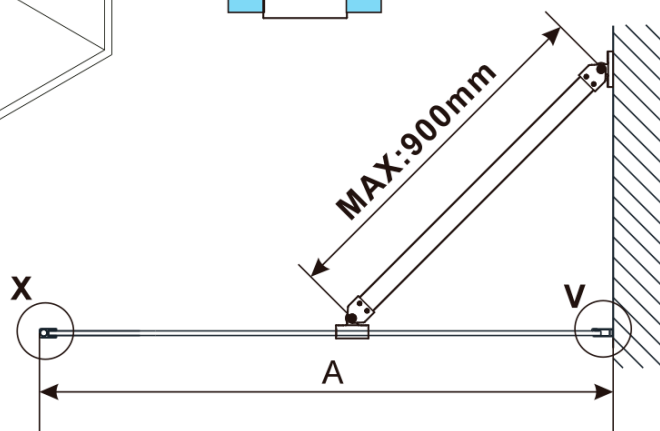

ESCA BLACK MATT jednoczęściowa kabina
prysznicowa Walk-In, montaż przy ścianie, szkło
czyste, 900 mm

Kod: ES1090-02

Podstawowe informacje

Marka: Polysan

Seria: ESCA

Rozmiary

Wysokość: 2100 mm

Głębokość: 900 mm

Gwarancja: 2 lata

ESCA BLACK MATT jednoczęściowa kabina
prysznicowa Walk-In, montaż przy ścianie, szkło
czyste, 900 mm

Karta techniczna

MODEL	A,mm
ES1070/ES1170/ES1270/ES1370/ES1570	690~705
ES1080/ES1180/ES1280/ES1380/ES1580	790~805
ES1090/ES1190/ES1290/ES1390/ES1590	890~905
ES1010/ES1110/ES1210/ES1310/ES1510	990~1005
ES1011/ES1111/ES1211/ES1311/ES1511	1090~1105
ES1012/ES1112/ES1212/ES1312/ES1512	1190~1205
ES1013/ES1113/ES1213/ES1313/ES1513	1290~1305
ES1014/ES1114/ES1214/ES1314/ES1514	1390~1405
ES1015/ES1115/ES1215/ES1315/ES1515	1490~1505

ESCA BLACK MATT jednoczęściowa kabina
przysznicowa Walk-In, montaż przy ścianie, szkło
czyste, 900 mm

MODEL	A,mm
ES1070/ES1170/ES1270/ES1370/ES1570	690~705
ES1080/ES1180/ES1280/ES1380/ES1580	790~805
ES1090/ES1190/ES1290/ES1390/ES1590	890~905
ES1010/ES1110/ES1210/ES1310/ES1510	990~1005
ES1011/ES1111/ES1211/ES1311/ES1511	1090~1105
ES1012/ES1112/ES1212/ES1312/ES1512	1190~1205