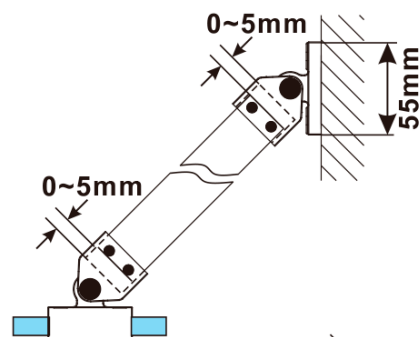

ESCA BLACK MATT jednoczęściowa kabina
prysznicowa Walk-In, montaż przy ścianie, szkło
czyste, 900 mm

Kod: ES1090-02

Podstawowe informacje

Marka: Polysan

Seria: ESCA

Rozmiary

Wysokość: 2100 mm

Głębokość: 900 mm

Gwarancja: 2 lata

ESCA BLACK MATT jednoczęściowa kabina
prysznicowa Walk-In, montaż przy ścianie, szkło
czyste, 900 mm

Karta techniczna

MODEL	A,mm
ES1070/ES1170/ES1270/ES1370/ES1570	690~705
ES1080/ES1180/ES1280/ES1380/ES1580	790~805
ES1090/ES1190/ES1290/ES1390/ES1590	890~905
ES1010/ES1110/ES1210/ES1310/ES1510	990~1005
ES1011/ES1111/ES1211/ES1311/ES1511	1090~1105
ES1012/ES1112/ES1212/ES1312/ES1512	1190~1205
ES1013/ES1113/ES1213/ES1313/ES1513	1290~1305
ES1014/ES1114/ES1214/ES1314/ES1514	1390~1405
ES1015/ES1115/ES1215/ES1315/ES1515	1490~1505

ESCA BLACK MATT jednoczęściowa kabina
przysznicowa Walk-In, montaż przy ścianie, szkło
czyste, 900 mm

MODEL	A,mm
ES1070/ES1170/ES1270/ES1370/ES1570	690~705
ES1080/ES1180/ES1280/ES1380/ES1580	790~805
ES1090/ES1190/ES1290/ES1390/ES1590	890~905
ES1010/ES1110/ES1210/ES1310/ES1510	990~1005
ES1011/ES1111/ES1211/ES1311/ES1511	1090~1105
ES1012/ES1112/ES1212/ES1312/ES1512	1190~1205