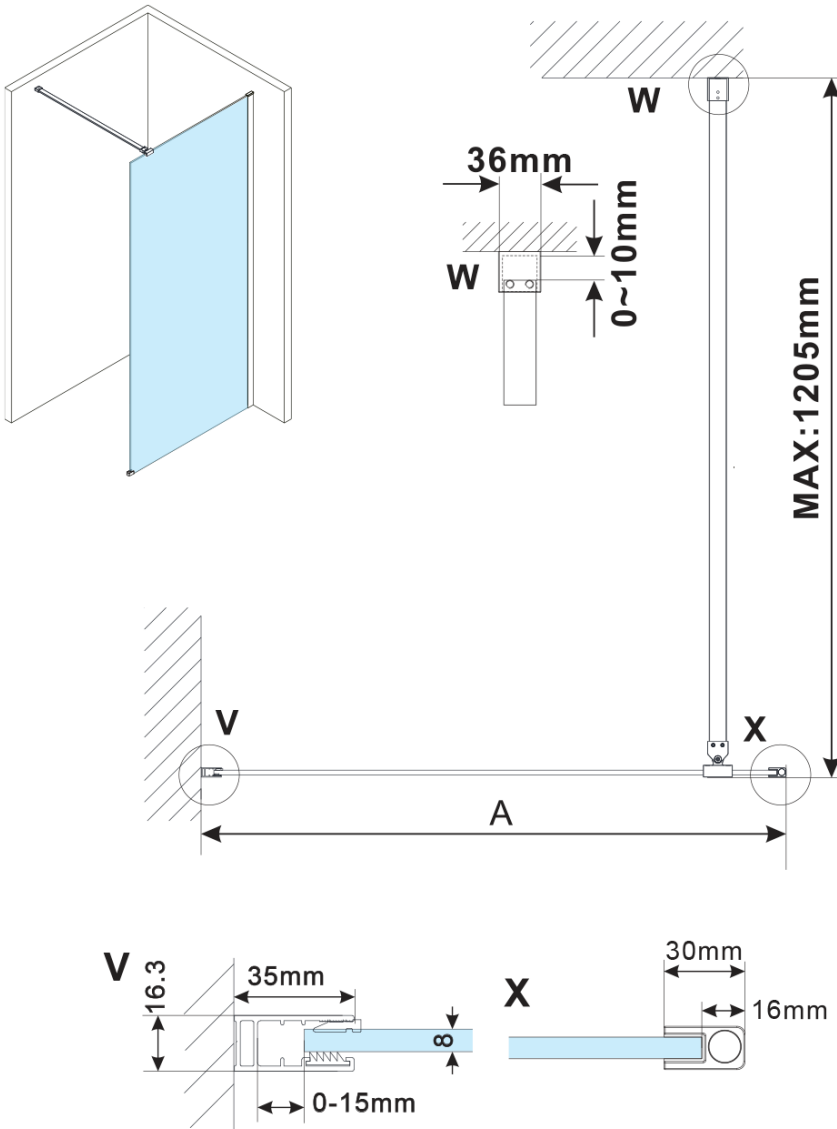

ESCA BLACK MATT jednoczęściowa kabina
prysznicowa Walk-In, montaż przy ścianie, szkło
czyste, 800 mm

Kod: ES1080-02

Podstawowe informacje

Marka: Polysan

Seria: ESCA

Rozmiary

Wysokość: 2100 mm

Głębokość: 800 mm

Właściwości

Kolor profilu: Czarny mat

Kształt: Jednoczęściowa stała

Rodzaj szkła: Szkło czyste

Wykończenie szkła: Antidrop

Grubość szkła: 8 mm

Waga / szt.: 39.5 kg

Opakowanie: 2 szt.

Gwarancja: 2 lata

ESCA BLACK MATT jednoczęściowa kabina
przysznicowa Walk-In, montaż przy ścianie, szkło
czyste, 800 mm

Karta techniczna

| MODEL | A,mm |
|------------------------------------|-----------|
| ES1070/ES1170/ES1270/ES1370/ES1570 | 690~705 |
| ES1080/ES1180/ES1280/ES1380/ES1580 | 790~805 |
| ES1090/ES1190/ES1290/ES1390/ES1590 | 890~905 |
| ES1010/ES1110/ES1210/ES1310/ES1510 | 990~1005 |
| ES1011/ES1111/ES1211/ES1311/ES1511 | 1090~1105 |
| ES1012/ES1112/ES1212/ES1312/ES1512 | 1190~1205 |
| ES1013/ES1113/ES1213/ES1313/ES1513 | 1290~1305 |
| ES1014/ES1114/ES1214/ES1314/ES1514 | 1390~1405 |
| ES1015/ES1115/ES1215/ES1315/ES1515 | 1490~1505 |

ESCA BLACK MATT jednoczęściowa kabina
przysznicowa Walk-In, montaż przy ścianie, szkło
czyste, 800 mm

| MODEL | A,mm |
|------------------------------------|-----------|
| ES1070/ES1170/ES1270/ES1370/ES1570 | 690~705 |
| ES1080/ES1180/ES1280/ES1380/ES1580 | 790~805 |
| ES1090/ES1190/ES1290/ES1390/ES1590 | 890~905 |
| ES1010/ES1110/ES1210/ES1310/ES1510 | 990~1005 |
| ES1011/ES1111/ES1211/ES1311/ES1511 | 1090~1105 |
| ES1012/ES1112/ES1212/ES1312/ES1512 | 1190~1205 |