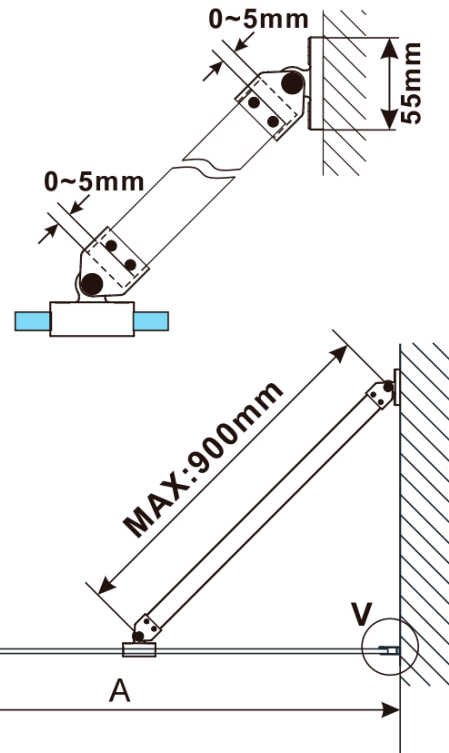

ESCA BLACK MATT jednoczęściowa kabina
prysznicowa Walk-In, montaż przy ścianie, szkło
czyste, 800 mm

Kod: ES1080-02

Podstawowe informacje

Marka: Polysan

Seria: ESCA

Rozmiary

Wysokość: 2100 mm

Głębokość: 800 mm

Właściwości

Kolor profilu: Czarny mat

Kształt: Jednoczęściowa stała

Rodzaj szkła: Szkło czyste

Wykończenie szkła: Antidrop

Grubość szkła: 8 mm

Waga / szt.: 39.5 kg

Opakowanie: 2 szt.

Gwarancja: 2 lata

ESCA BLACK MATT jednoczęściowa kabina
przysznicowa Walk-In, montaż przy ścianie, szkło
czyste, 800 mm

Karta techniczna

| MODEL | A,mm |
|------------------------------------|-----------|
| ES1070/ES1170/ES1270/ES1370/ES1570 | 690~705 |
| ES1080/ES1180/ES1280/ES1380/ES1580 | 790~805 |
| ES1090/ES1190/ES1290/ES1390/ES1590 | 890~905 |
| ES1010/ES1110/ES1210/ES1310/ES1510 | 990~1005 |
| ES1011/ES1111/ES1211/ES1311/ES1511 | 1090~1105 |
| ES1012/ES1112/ES1212/ES1312/ES1512 | 1190~1205 |
| ES1013/ES1113/ES1213/ES1313/ES1513 | 1290~1305 |
| ES1014/ES1114/ES1214/ES1314/ES1514 | 1390~1405 |
| ES1015/ES1115/ES1215/ES1315/ES1515 | 1490~1505 |

ESCA BLACK MATT jednoczęściowa kabina
przysznicowa Walk-In, montaż przy ścianie, szkło
czyste, 800 mm

| MODEL | A,mm |
|------------------------------------|-----------|
| ES1070/ES1170/ES1270/ES1370/ES1570 | 690~705 |
| ES1080/ES1180/ES1280/ES1380/ES1580 | 790~805 |
| ES1090/ES1190/ES1290/ES1390/ES1590 | 890~905 |
| ES1010/ES1110/ES1210/ES1310/ES1510 | 990~1005 |
| ES1011/ES1111/ES1211/ES1311/ES1511 | 1090~1105 |
| ES1012/ES1112/ES1212/ES1312/ES1512 | 1190~1205 |