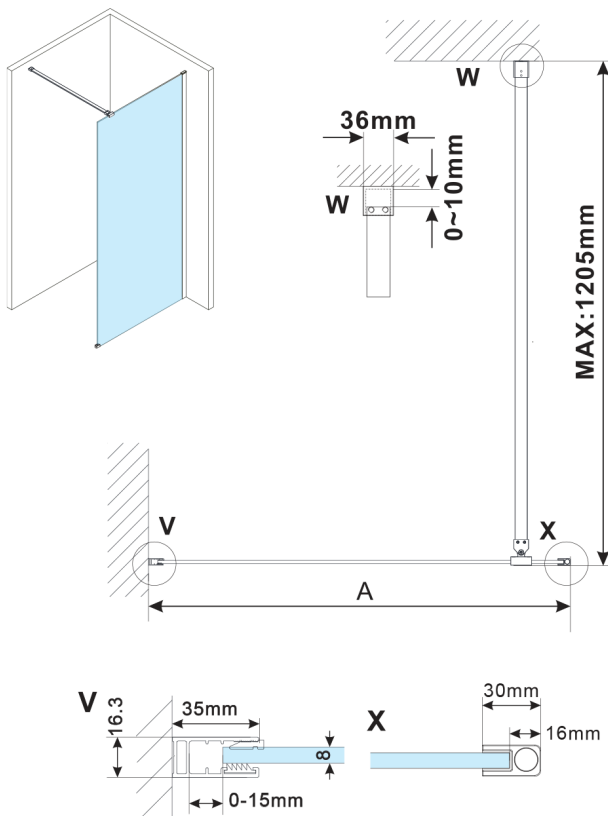

ESCA BLACK MATT jednoczęściowa kabina prysznicowa Walk-In, montaż przy ścianie, szkło czyste, 700 mm

Kod: ES1070-02

Rozmiary

Wysokość: 2100 mm

Głębokość: 700 mm

Właściwości

Gwarancja: 2 lata

Karta techniczna

MODEL	A, mm
ES1070, ES1170, ES1270, ES1370, ES1570	690~705
ES1080, ES1180, ES1280, ES1380, ES1580	790~805
ES1090, ES1190, ES1290, ES1390, ES1590	890~905
ES1010, ES1110, ES1210, ES1310, ES1510	990~1005
ES1011, ES1111, ES1211, ES1311, ES1511	1090~1105
ES1012, ES1112, ES1212, ES1312, ES1512	1190~1205
ES1013, ES1113, ES1213, ES1313, ES1513	1290~1305
ES1014, ES1114, ES1214, ES1314, ES1514	1390~1405
ES1015, ES1115, ES1215, ES1315, ES1515	1490~1505

MODEL	A,mm
ES1070, ES1170, ES1270, ES1370, ES1570	690-705
ES1080, ES1180, ES1280, ES1380, ES1580	790-805
ES1090, ES1190, ES1290, ES1390, ES1590	890-905
ES1010, ES1110, ES1210, ES1310, ES1510	990-1005
ES1011, ES1111, ES1211, ES1311, ES1511	1090-1105
ES1012, ES1112, ES1212, ES1312, ES1512	1190-1205