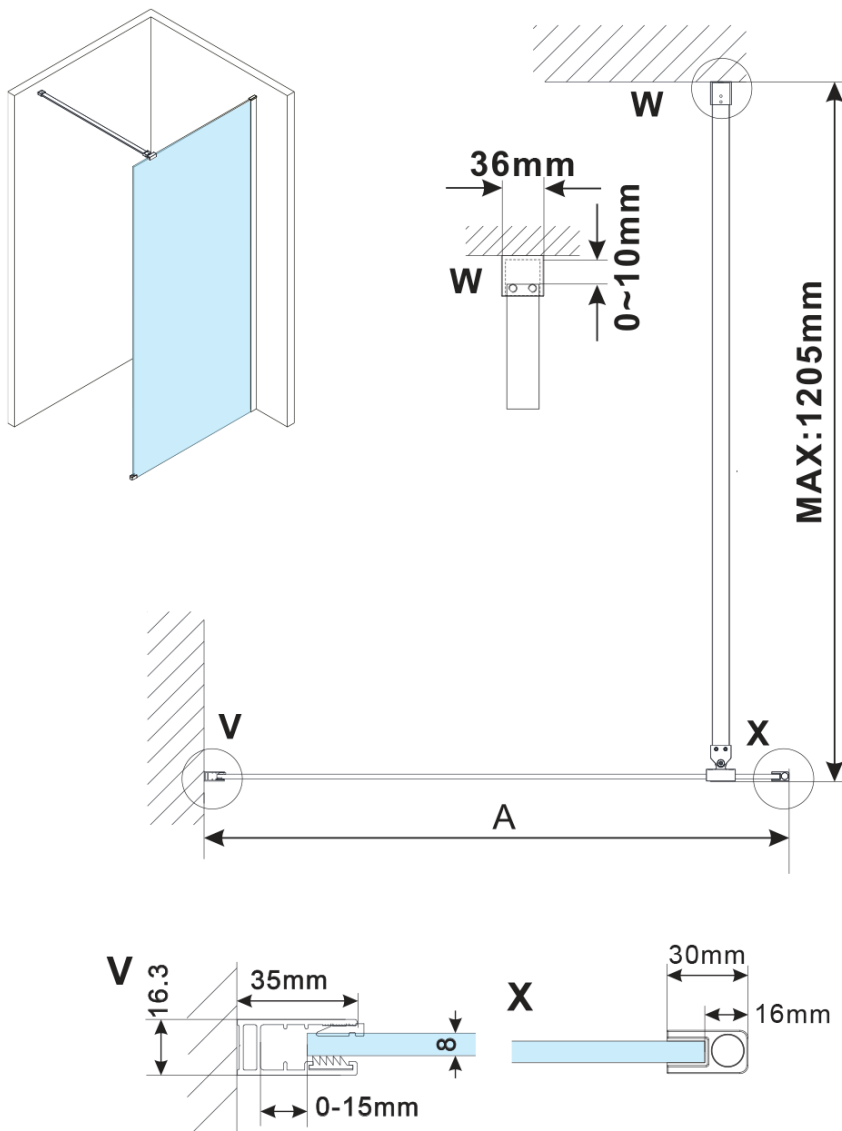

ESCA BLACK MATT jednoczęściowa kabina
prysznicowa Walk-In, montaż przy ścianie, szkło
czyste, 1500 mm

Kod: ES1015-02

Podstawowe informacje

Marka: Polysan

Seria: ESCA

Rozmiary

Wysokość: 2100 mm

Głębokość: 1500 mm

Właściwości

Kolor profilu: Czarny mat

Kształt: Jednoczęściowa stała

Rodzaj szkła: Szkło czyste

Wykończenie szkła: Antidrop

Grubość szkła: 8 mm

Waga / szt.: 76.5 kg

Opakowanie: 2 szt.

Gwarancja: 2 lata

ESCA BLACK MATT jednoczęściowa kabina
prysznicowa Walk-In, montaż przy ścianie, szkło
czyste, 1500 mm

Karta techniczna

MODEL	A,mm
ES1070/ES1170/ES1270/ES1370/ES1570	690~705
ES1080/ES1180/ES1280/ES1380/ES1580	790~805
ES1090/ES1190/ES1290/ES1390/ES1590	890~905
ES1010/ES1110/ES1210/ES1310/ES1510	990~1005
ES1011/ES1111/ES1211/ES1311/ES1511	1090~1105
ES1012/ES1112/ES1212/ES1312/ES1512	1190~1205
ES1013/ES1113/ES1213/ES1313/ES1513	1290~1305
ES1014/ES1114/ES1214/ES1314/ES1514	1390~1405
ES1015/ES1115/ES1215/ES1315/ES1515	1490~1505