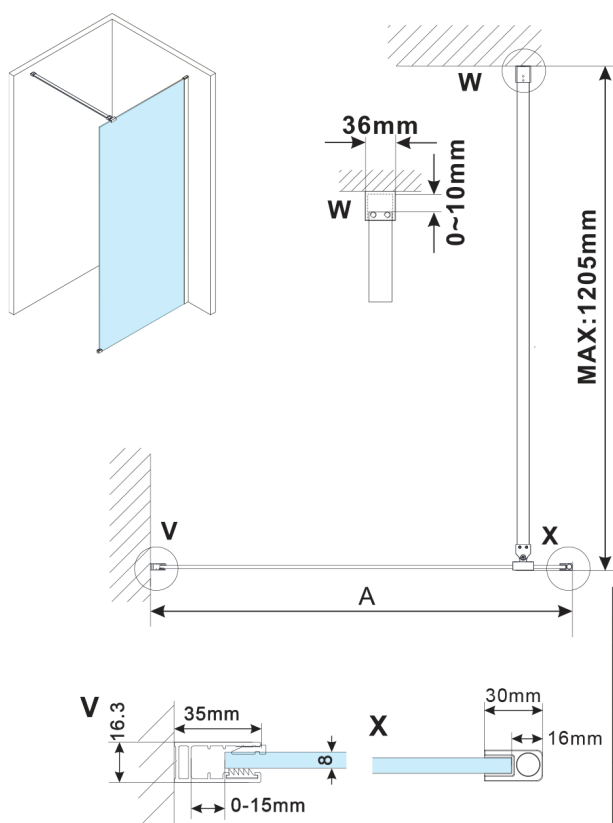

ESCA BLACK MATT jednoczęściowa kabina
prysznicowa Walk-In, montaż przy ścianie, szkło
czyste, 1400 mm

Kod: ES1014-02

Rozmiary

Wysokość: 2100 mm

Głębokość: 1400 mm

Właściwości

Gwarancja: 2 lata

Karta techniczna

MODEL	A,mm
ES1070,ES1170,ES1270,ES1370,ES1570	690~705
ES1080,ES1180,ES1280,ES1380,ES1580	790~805
ES1090,ES1190,ES1290,ES1390,ES1590	890~905
ES1010,ES1110,ES1210,ES1310,ES1510	990~1005
ES1011,ES1111,ES1211,ES1311,ES1511	1090~1105
ES1012,ES1112,ES1212,ES1312,ES1512	1190~1205
ES1013,ES1113,ES1213,ES1313,ES1513	1290~1305
ES1014,ES1114,ES1214,ES1314,ES1514	1390~1405
ES1015,ES1115,ES1215,ES1315,ES1515	1490~1505