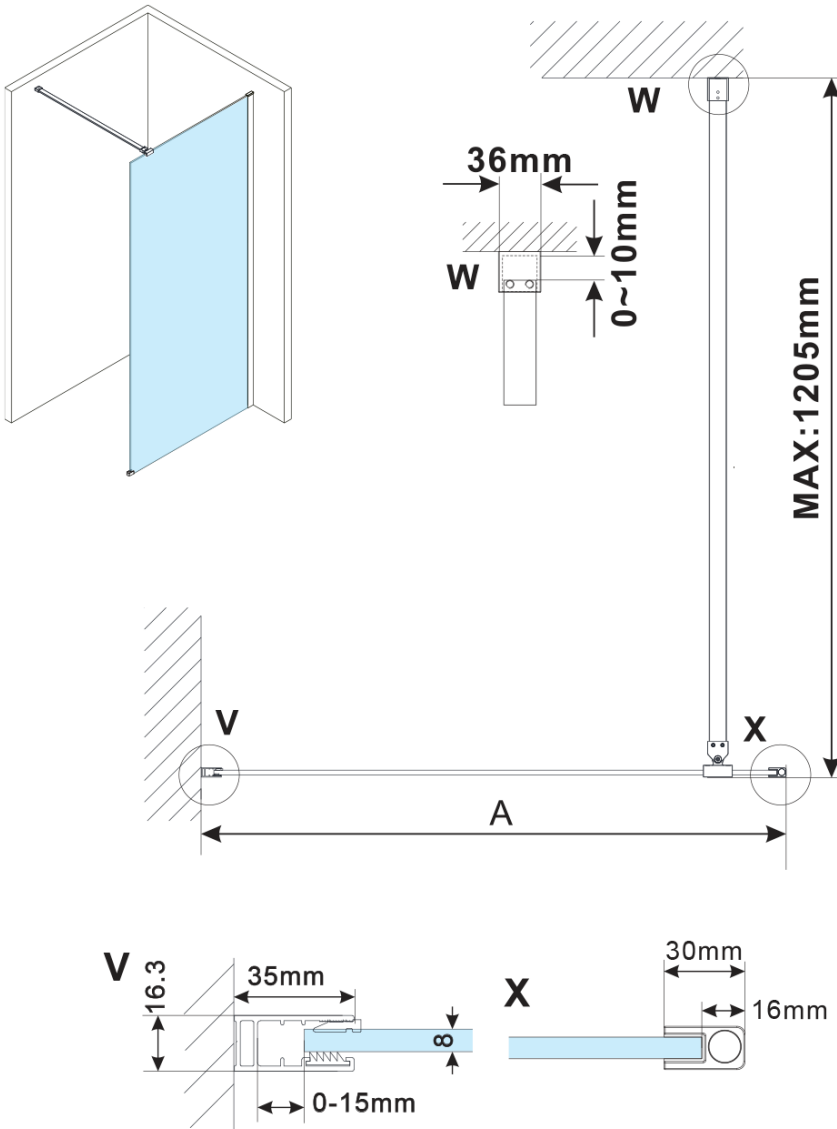

**ESCA BLACK MATT** jednoczęściowa kabina  
prysznicowa Walk-In, montaż przy ścianie, szkło  
czyste, 1200 mm

Kod: ES1012-02

**Podstawowe informacje**

Marka: Polysan

Seria: ESCA

**Rozmiary**

Wysokość: 2100 mm

Głębokość: 1200 mm

**Właściwości**

Kolor profilu: Czarny mat

Kształt: Jednoczęściowa stała

Rodzaj szkła: Szkło czyste

Wykończenie szkła: Antidrop

Grubość szkła: 8 mm

Waga / szt.: 66.5 kg

Opakowanie: 2 szt.

Gwarancja: 2 lata

**ESCA BLACK MATT** jednoczęściowa kabina  
przysznicowa Walk-In, montaż przy ścianie, szkło  
czyste, 1200 mm

**Karta techniczna**

MODEL	A,mm
ES1070/ES1170/ES1270/ES1370/ES1570	690~705
ES1080/ES1180/ES1280/ES1380/ES1580	790~805
ES1090/ES1190/ES1290/ES1390/ES1590	890~905
ES1010/ES1110/ES1210/ES1310/ES1510	990~1005
ES1011/ES1111/ES1211/ES1311/ES1511	1090~1105
ES1012/ES1112/ES1212/ES1312/ES1512	1190~1205
ES1013/ES1113/ES1213/ES1313/ES1513	1290~1305
ES1014/ES1114/ES1214/ES1314/ES1514	1390~1405
ES1015/ES1115/ES1215/ES1315/ES1515	1490~1505

ESCA BLACK MATT jednoczęściowa kabina  
przysznicowa Walk-In, montaż przy ścianie, szkło  
czyste, 1200 mm

MODEL	A,mm
ES1070/ES1170/ES1270/ES1370/ES1570	690~705
ES1080/ES1180/ES1280/ES1380/ES1580	790~805
ES1090/ES1190/ES1290/ES1390/ES1590	890~905
ES1010/ES1110/ES1210/ES1310/ES1510	990~1005
ES1011/ES1111/ES1211/ES1311/ES1511	1090~1105
ES1012/ES1112/ES1212/ES1312/ES1512	1190~1205