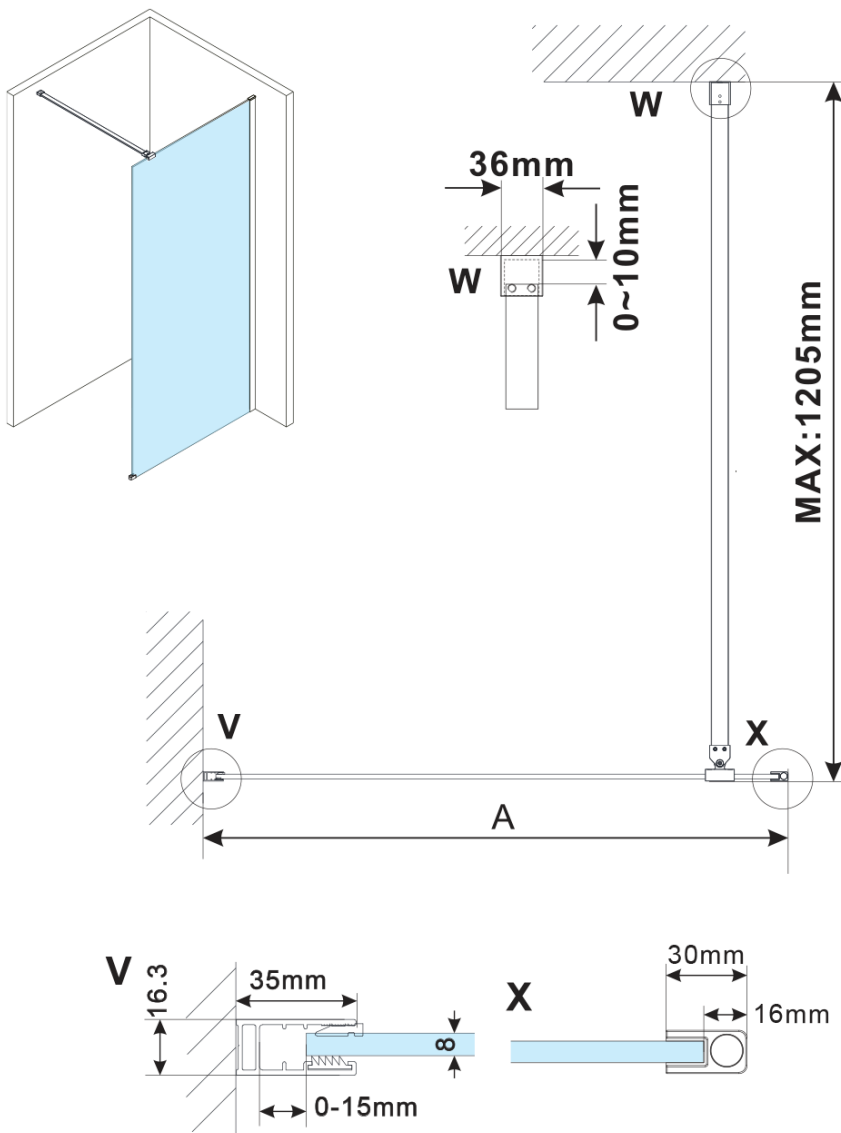

ESCA BLACK MATT jednoczęściowa kabina
prysznicowa Walk-In, montaż przy ścianie, szkło
czyste, 1100 mm

Kod: ES1011-02

Podstawowe informacje

Marka: Polysan

Seria: ESCA

Rozmiary

Wysokość: 2100 mm

Głębokość: 1100 mm

Właściwości

Kolor profilu: Czarny mat

Kształt: Jednoczęściowa stała

Rodzaj szkła: Szkło czyste

Wykończenie szkła: Antidrop

Grubość szkła: 8 mm

Waga / szt.: 58.5 kg

Opakowanie: 2 szt.

Gwarancja: 2 lata

ESCA BLACK MATT jednoczęściowa kabina
prysznicowa Walk-In, montaż przy ścianie, szkło
czyste, 1100 mm

Karta techniczna

MODEL	A,mm
ES1070/ES1170/ES1270/ES1370/ES1570	690~705
ES1080/ES1180/ES1280/ES1380/ES1580	790~805
ES1090/ES1190/ES1290/ES1390/ES1590	890~905
ES1010/ES1110/ES1210/ES1310/ES1510	990~1005
ES1011/ES1111/ES1211/ES1311/ES1511	1090~1105
ES1012/ES1112/ES1212/ES1312/ES1512	1190~1205
ES1013/ES1113/ES1213/ES1313/ES1513	1290~1305
ES1014/ES1114/ES1214/ES1314/ES1514	1390~1405
ES1015/ES1115/ES1215/ES1315/ES1515	1490~1505

ESCA BLACK MATT jednoczęściowa kabina
prysznicowa Walk-In, montaż przy ścianie, szkło
czyste, 1100 mm

MODEL	A,mm
ES1070/ES1170/ES1270/ES1370/ES1570	690~705
ES1080/ES1180/ES1280/ES1380/ES1580	790~805
ES1090/ES1190/ES1290/ES1390/ES1590	890~905
ES1010/ES1110/ES1210/ES1310/ES1510	990~1005
ES1011/ES1111/ES1211/ES1311/ES1511	1090~1105
ES1012/ES1112/ES1212/ES1312/ES1512	1190~1205