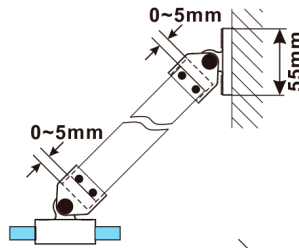

ESCA BLACK MATT jednoczęściowa kabina prysznicowa Walk-In, montaż przy ścianie, szkło czyste, 1000 mm

Kod: ES1010-02

Rozmiary

Wysokość: 2100 mm

Głębokość: 1000 mm

Właściwości

Gwarancja: 2 lata

Karta techniczna

MODEL	A, mm
ES1070, ES1170, ES1270, ES1370, ES1570	690~705
ES1080, ES1180, ES1280, ES1380, ES1580	790~805
ES1090, ES1190, ES1290, ES1390, ES1590	890~905
ES1010, ES1110, ES1210, ES1310, ES1510	990~1005
ES1011, ES1111, ES1211, ES1311, ES1511	1090~1105
ES1012, ES1112, ES1212, ES1312, ES1512	1190~1205
ES1013, ES1113, ES1213, ES1313, ES1513	1290~1305
ES1014, ES1114, ES1214, ES1314, ES1514	1390~1405
ES1015, ES1115, ES1215, ES1315, ES1515	1490~1505

MODEL	A,mm
ES1070, ES1170, ES1270, ES1370, ES1570	690-705
ES1080, ES1180, ES1280, ES1380, ES1580	790-805
ES1090, ES1190, ES1290, ES1390, ES1590	890-905
ES1010, ES1110, ES1210, ES1310, ES1510	990-1005
ES1011, ES1111, ES1211, ES1311, ES1511	1090-1105
ES1012, ES1112, ES1212, ES1312, ES1512	1190-1205