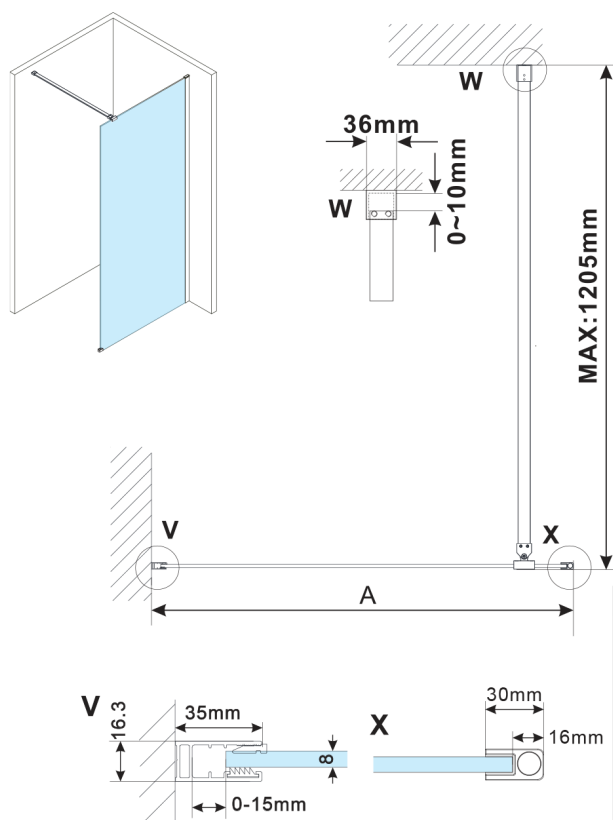

ESCA CHROME jednoczęściowa kabina prysznicowa Walk-In, montaż przy ścianie, szkło czyste, 800 mm

Kod: ES1080-01

Rozmiary

Wysokość: 2100 mm

Głębokość: 800 mm

Właściwości

Gwarancja: 2 lata

Karta techniczna

MODEL	A,mm
ES1070, ES1170, ES1270, ES1370, ES1570	690~705
ES1080, ES1180, ES1280, ES1380, ES1580	790~805
ES1090, ES1190, ES1290, ES1390, ES1590	890~905
ES1010, ES1110, ES1210, ES1310, ES1510	990~1005
ES1011, ES1111, ES1211, ES1311, ES1511	1090~1105
ES1012, ES1112, ES1212, ES1312, ES1512	1190~1205
ES1013, ES1113, ES1213, ES1313, ES1513	1290~1305
ES1014, ES1114, ES1214, ES1314, ES1514	1390~1405
ES1015, ES1115, ES1215, ES1315, ES1515	1490~1505

MODEL	A,mm
ES1070, ES1170, ES1270, ES1370, ES1570	690-705
ES1080, ES1180, ES1280, ES1380, ES1580	790-805
ES1090, ES1190, ES1290, ES1390, ES1590	890-905
ES1010, ES1110, ES1210, ES1310, ES1510	990-1005
ES1011, ES1111, ES1211, ES1311, ES1511	1090-1105
ES1012, ES1112, ES1212, ES1312, ES1512	1190-1205