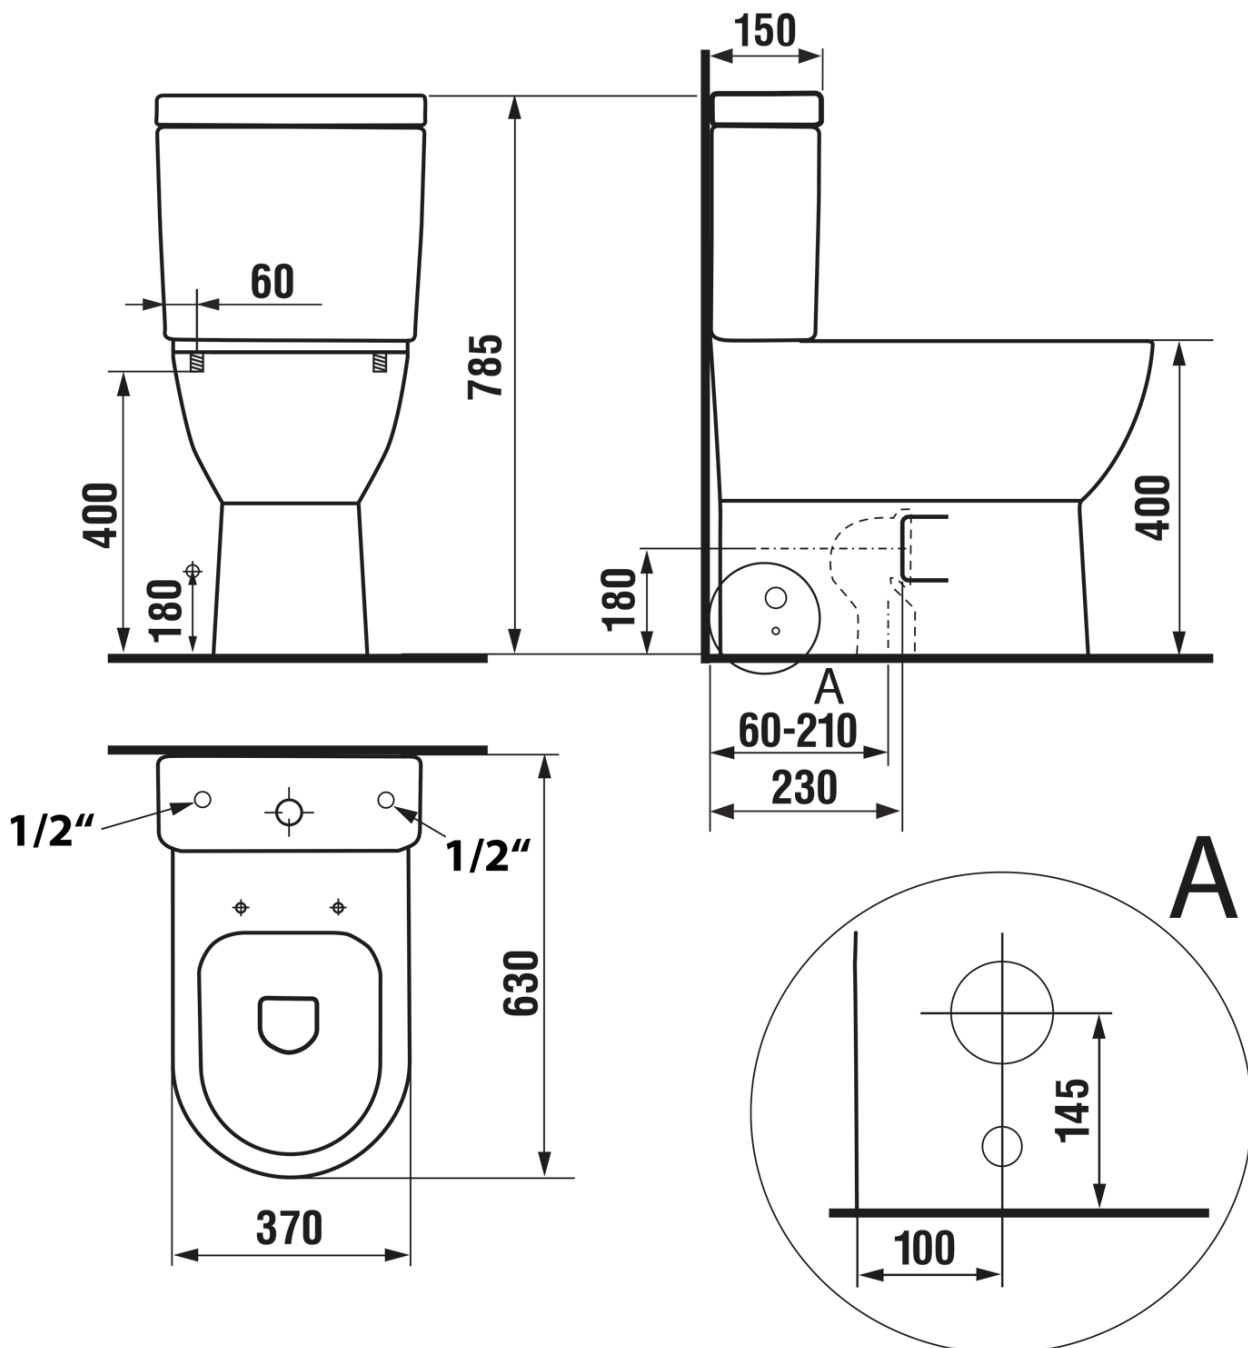

Karta techniczna