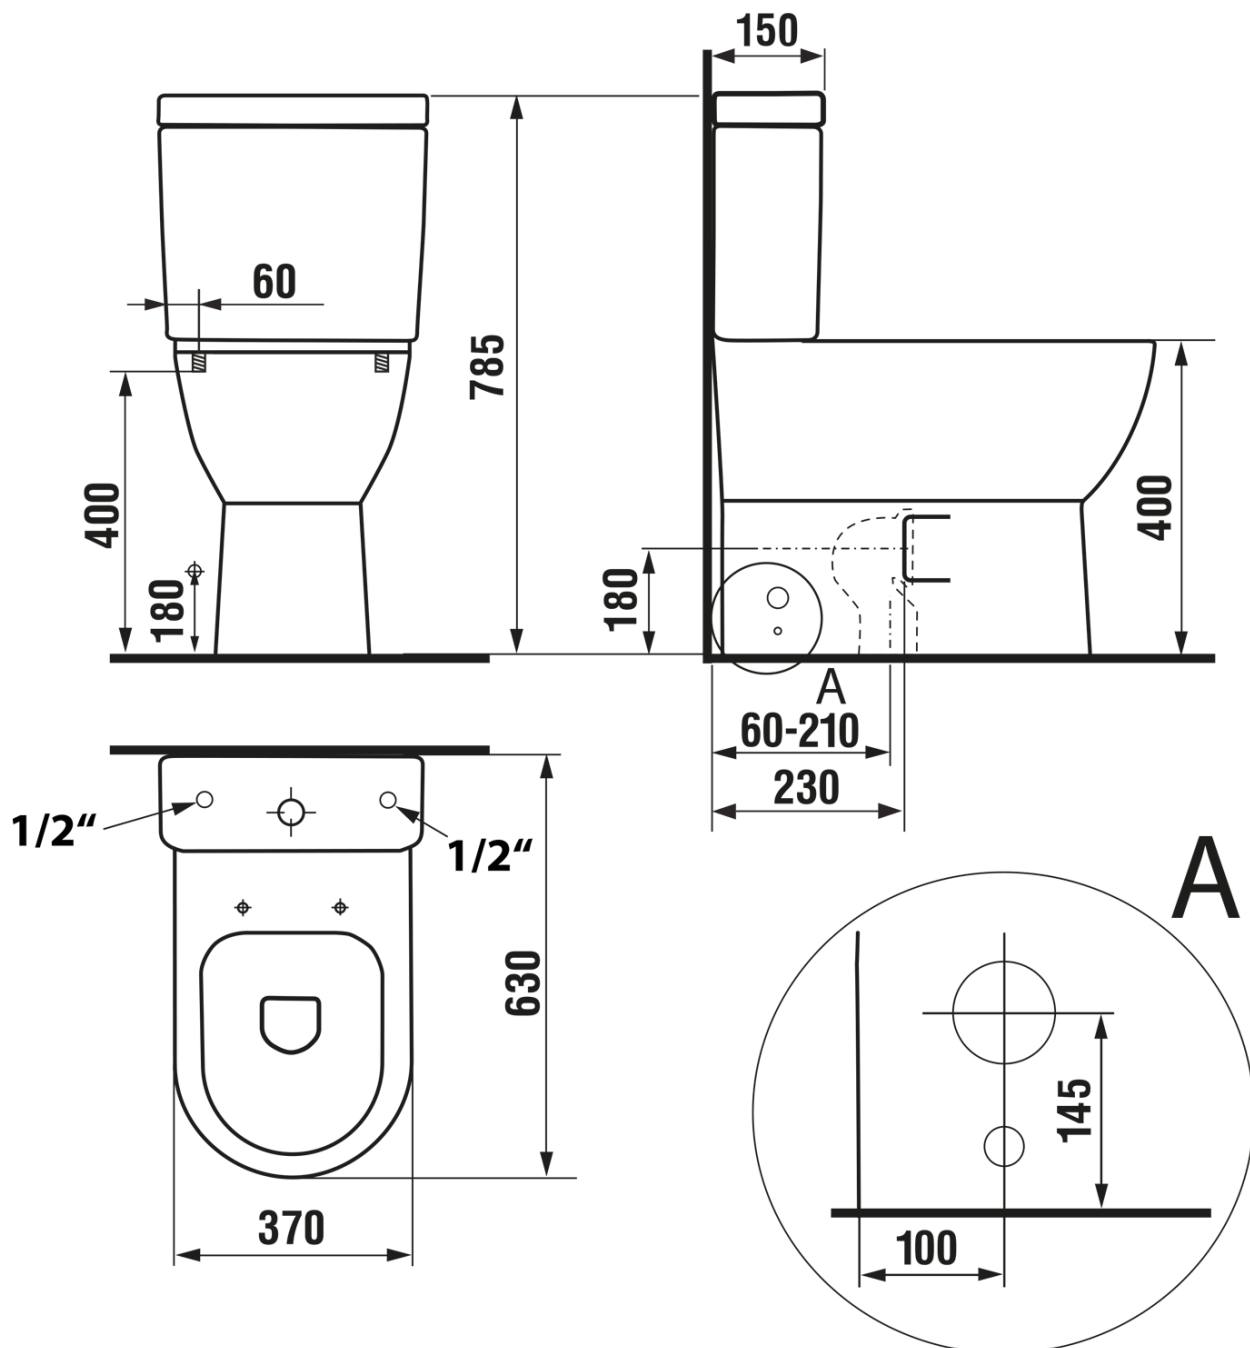

Karta techniczna