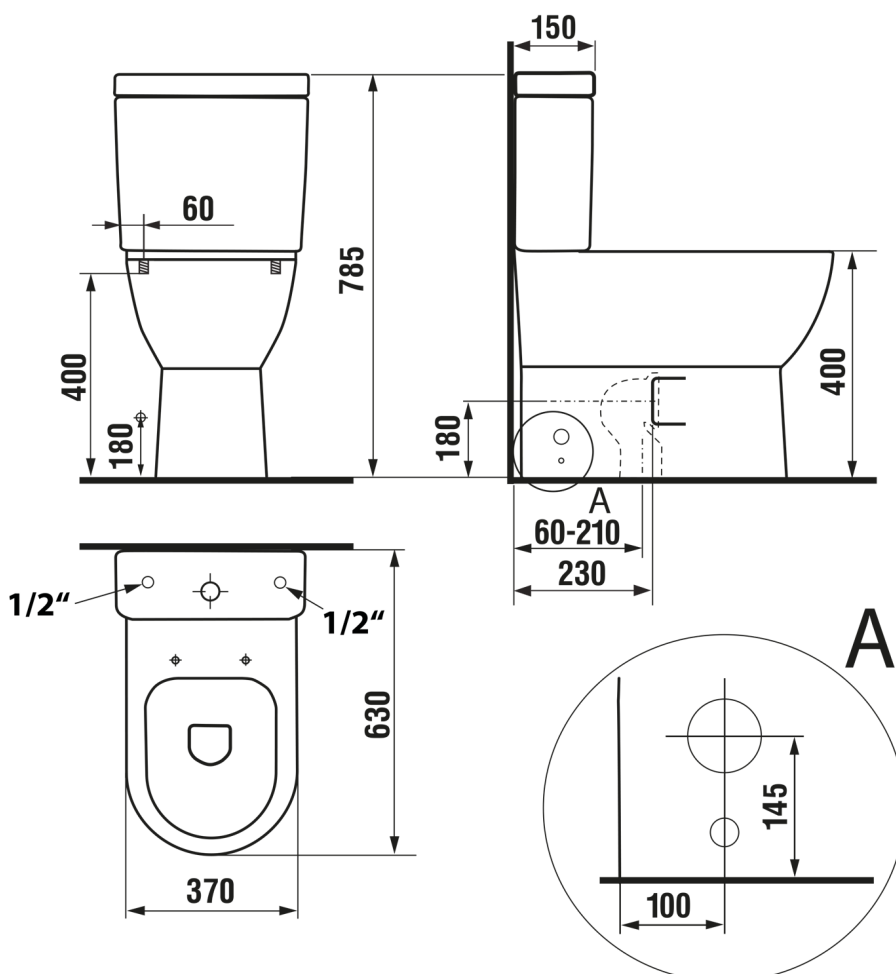

**JALTA WC kombi, Rimless, z deską bidetową CLEAN STAR,
pionowy/poziomy odpływ, biały**

None

Kod: LB402-1

Rozmiary

Szerokość: 370 mm
Wysokość: 785 mm
Głębokość: 630 mm

Właściwości

Kolor: Biały
Materiał: Ceramika
Gwarancja: 2 lata

Karta techniczna

**JALTA WC kombi, Rimless, z deską bidetową CLEAN STAR,
pionowy/poziomy odpływ, biały**

None