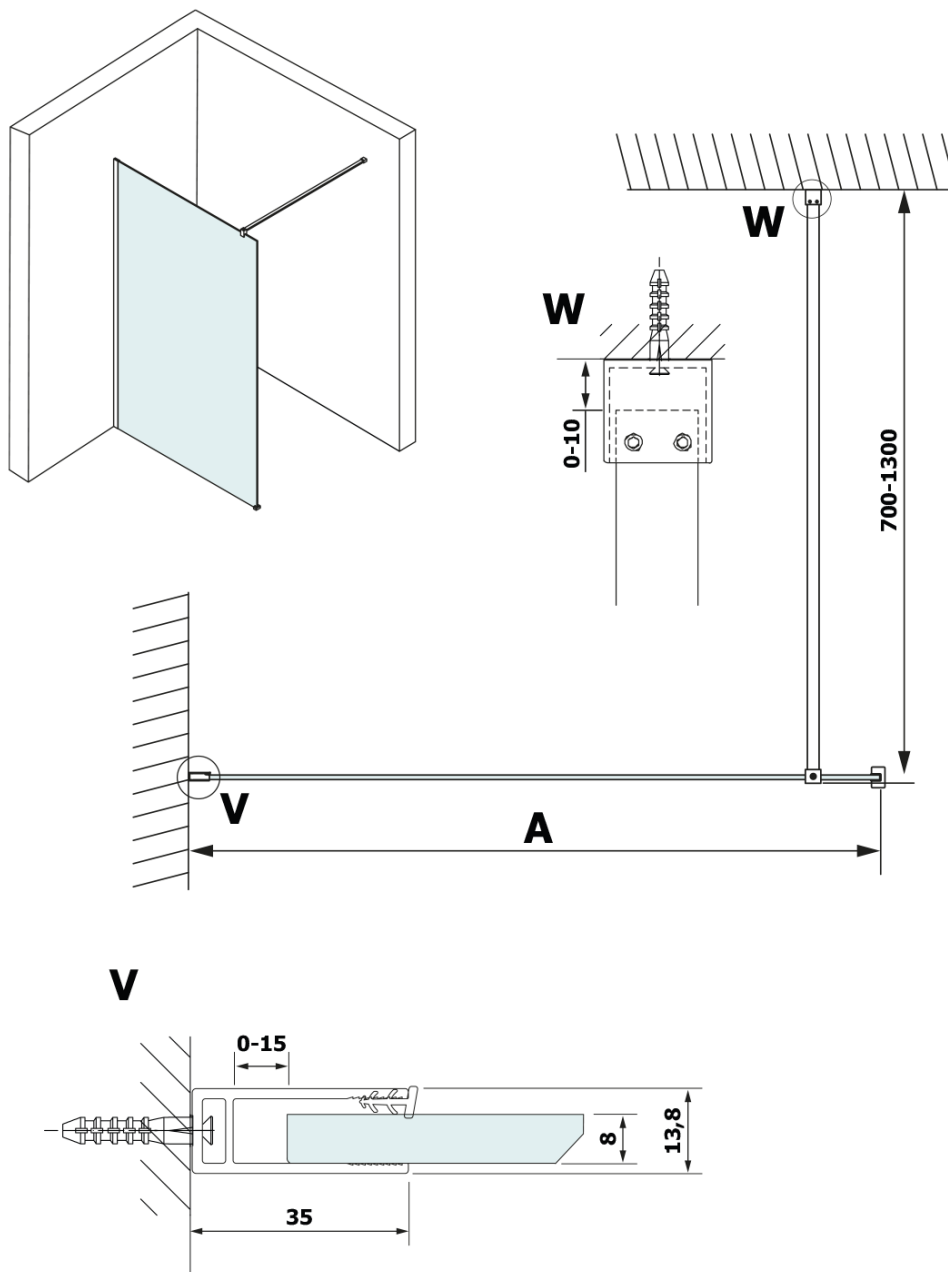

VARIO BLACK jednoczęściowa kabina przysznicowa Walk-In, montaż przy ścianie, blat HPL Kara, 1300 mm

Kod: GX2613GX1014

Podstawowe informacje

Marka: Gelco
Seria: VARIO

Rozmiary

Wysokość: 2000 mm
Głębokość: 1300 mm

Właściwości

Kolor profilu: Czarny mat
Kształt: Jednoczęściowa stała
Rodzaj szkła: Laminat HPL
Grubość deski: 8 mm
Waga / szt.: 34.48 kg
Opakowanie: 2 szt.
Gwarancja: 2 lata

VARIO BLACK jednoczęściowa kabina prysznicowa Walk-In, montaż przy ścianie, blat HPL Kara, 1300 mm

Karta techniczna

MODEL	A
GX2670	685-700
GX2680	785-800
GX2690	885-900
GX2610	985-1000
GX2611	1085-1100
GX2612	1185-1200
GX2613	1285-1300