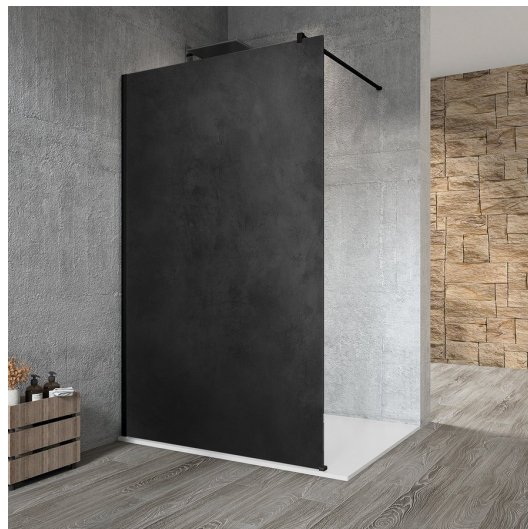

VARIO BLACK jednoczęściowa kabina prysznicowa Walk-In, montaż przy ścianie, blat HPL Kara, 1300 mm

Kod: GX2613GX1014

Rozmiary

Wysokość: 2000 mm

Głębokość: 1300 mm

Właściwości

Gwarancja: 2 lata

Karta techniczna

MODEL	A
GX2670	685-700
GX2680	785-800
GX2690	885-900
GX2610	985-1000
GX2611	1085-1100
GX2612	1185-1200
GX2613	1285-1300