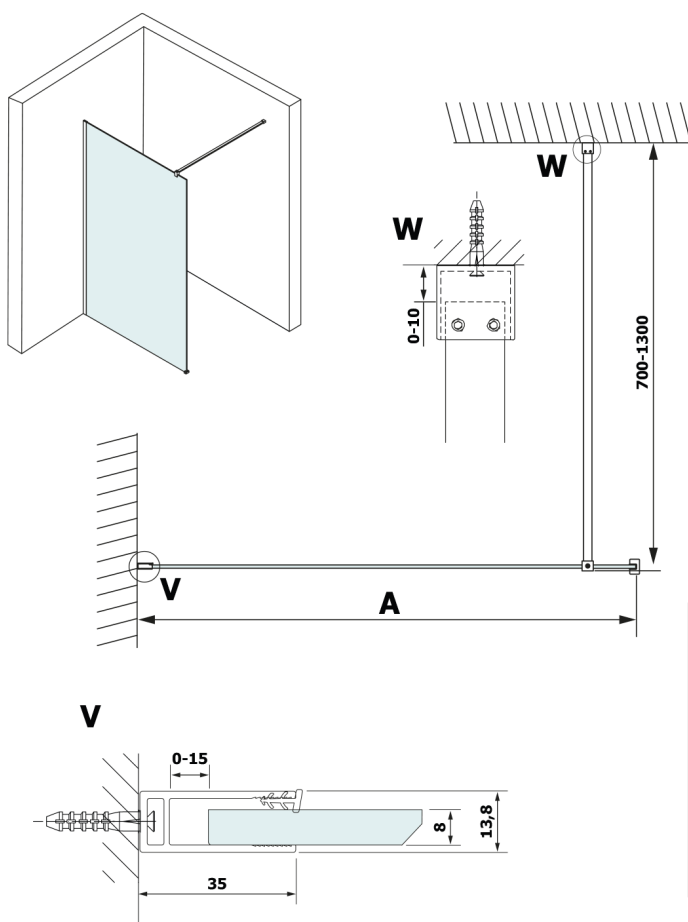

VARIO BLACK jednoczęściowa kabina prysznicowa Walk-In, montaż przy ścianie, blat HPL Kara, 1300 mm

Kod: GX2613GX1014

Rozmiary

Wysokość: 2000 mm

Głębokość: 1300 mm

Właściwości

Gwarancja: 2 lata

Karta techniczna

MODEL	A
GX2670	685-700
GX2680	785-800
GX2690	885-900
GX2610	985-1000
GX2611	1085-1100
GX2612	1185-1200
GX2613	1285-1300