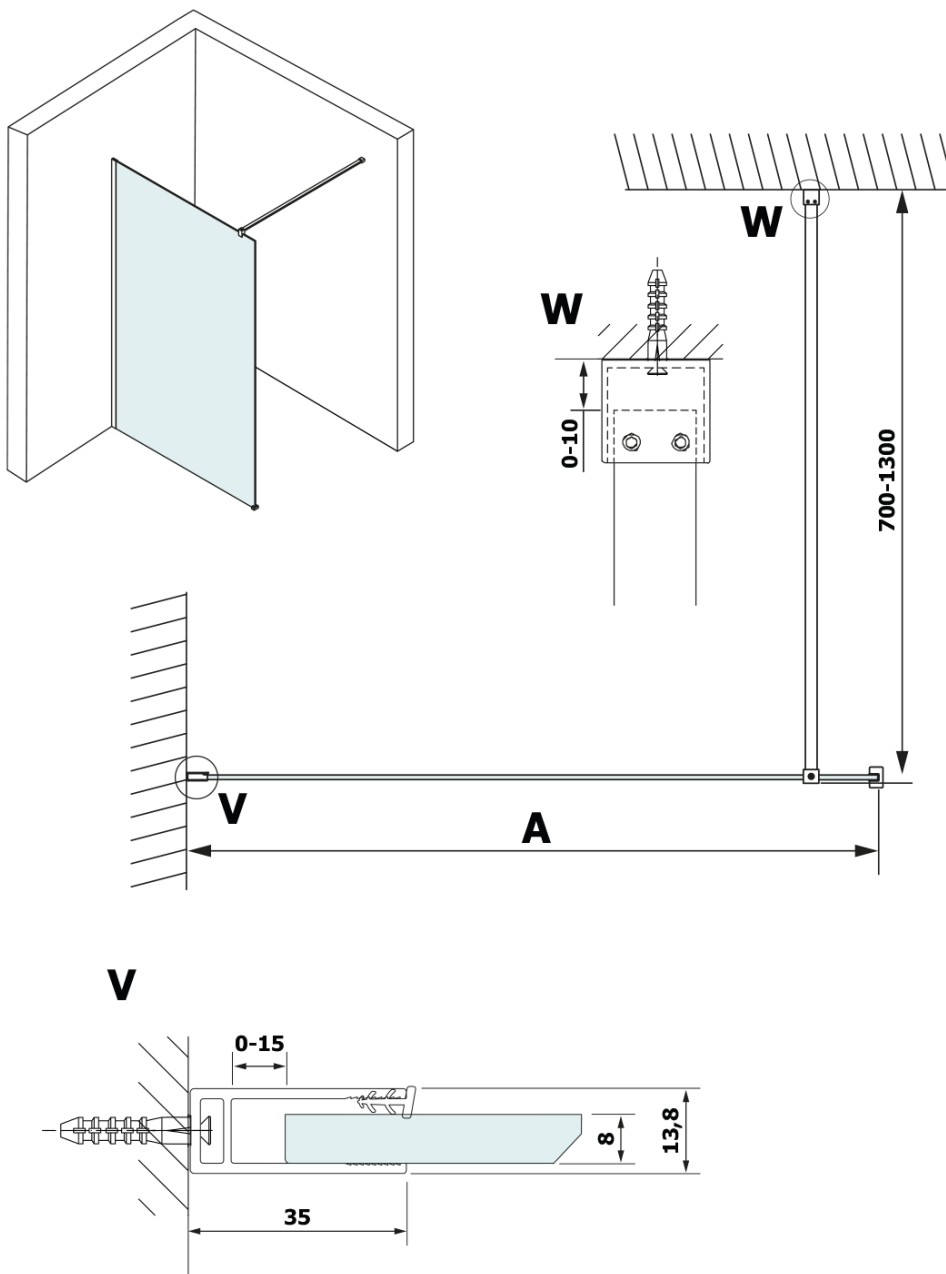

VARIO BLACK jednoczęściowa kabina przysznicowa Walk-In, montaż przy ścianie, blat HPL Kara, 1200 mm

Kod: GX2612GX1014

Podstawowe informacje

Marka: Gelco
Seria: VARIO

Rozmiary

Wysokość: 2000 mm
Głębokość: 1200 mm

Właściwości

Kolor profilu: Czarny mat
Kształt: Jednoczęściowa stała
Rodzaj szkła: Laminat HPL
Grubość deski: 8 mm
Waga / szt.: 32.06 kg
Opakowanie: 2 szt.
Gwarancja: 2 lata

Karta techniczna

MODEL	A
GX2670	685-700
GX2680	785-800
GX2690	885-900
GX2610	985-1000
GX2611	1085-1100
GX2612	1185-1200
GX2613	1285-1300