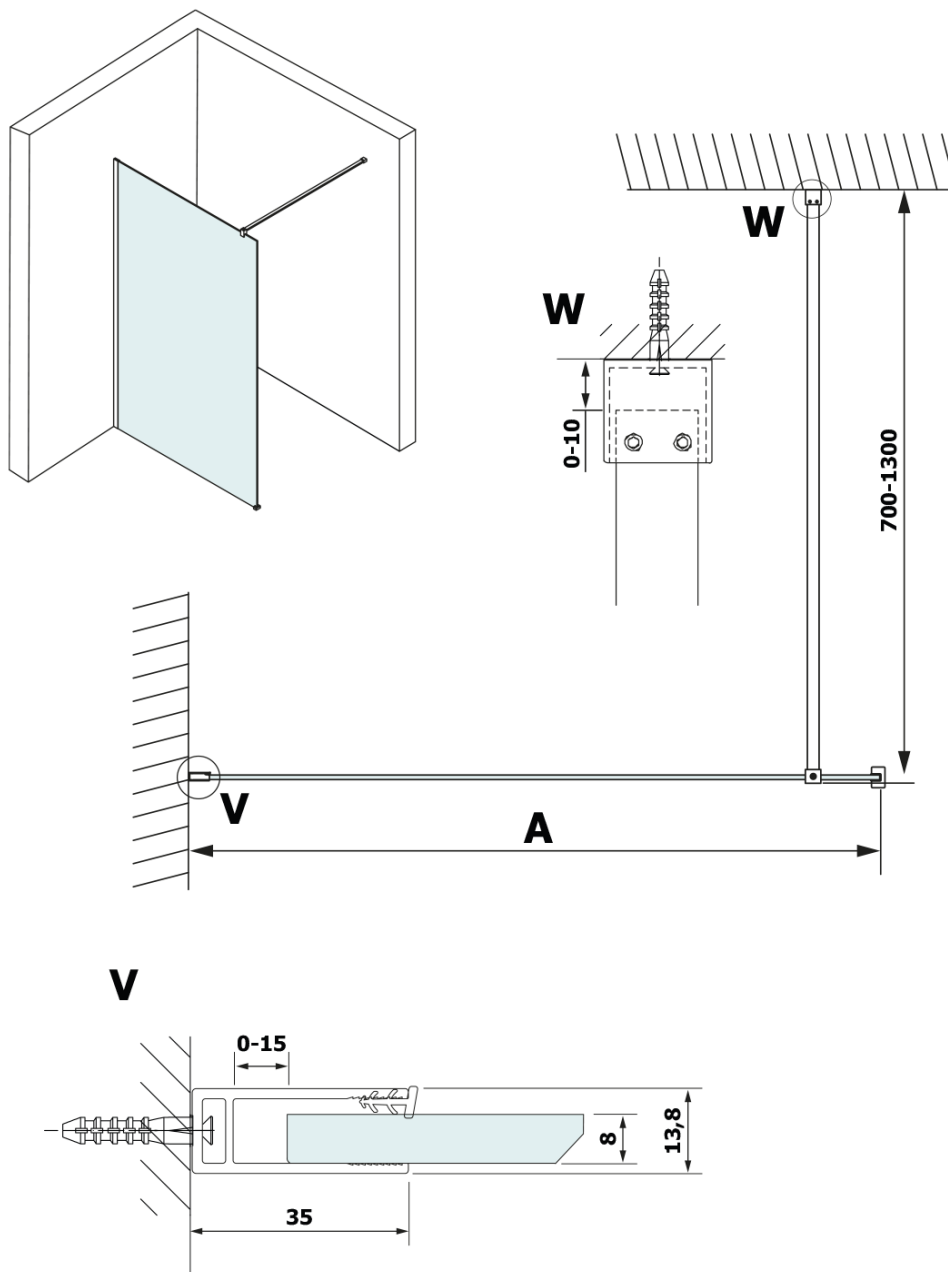

VARIO BLACK jednoczęściowa kabina przysznicowa Walk-In, montaż przy ścianie, blat HPL Kara, 1200 mm

Kod: GX2612GX1014

Podstawowe informacje

Marka: Gelco
Seria: VARIO

Rozmiary

Wysokość: 2000 mm
Głębokość: 1200 mm

Właściwości

Kolor profilu: Czarny mat
Kształt: Jednoczęściowa stała
Rodzaj szkła: Laminat HPL
Grubość deski: 8 mm
Waga / szt.: 32.06 kg
Opakowanie: 2 szt.
Gwarancja: 2 lata

VARIO BLACK jednoczęściowa kabina prysznicowa Walk-In, montaż przy ścianie, blat HPL Kara, 1200 mm

Karta techniczna

MODEL	A
GX2670	685-700
GX2680	785-800
GX2690	885-900
GX2610	985-1000
GX2611	1085-1100
GX2612	1185-1200
GX2613	1285-1300