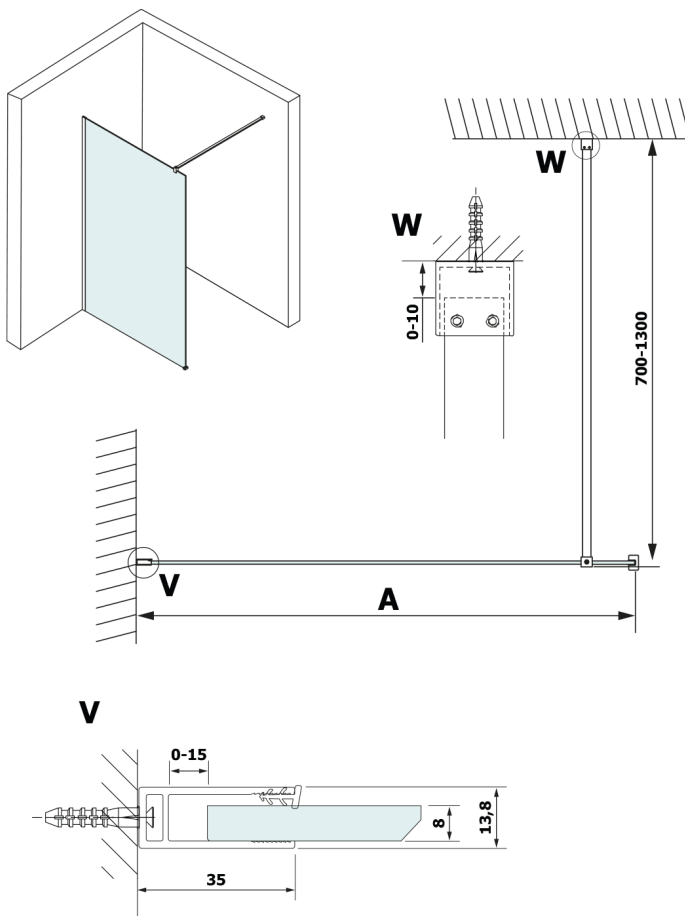

VARIO BLACK jednoczęściowa kabina prysznicowa Walk-In, montaż przy ścianie, blat HPL Kara, 1200 mm

Kod: GX2612GX1014

Rozmiary

Wysokość: 2000 mm

Głębokość: 1200 mm

Właściwości

Gwarancja: 2 lata

Karta techniczna

MODEL	A
GX2670	685-700
GX2680	785-800
GX2690	885-900
GX2610	985-1000
GX2611	1085-1100
GX2612	1185-1200
GX2613	1285-1300