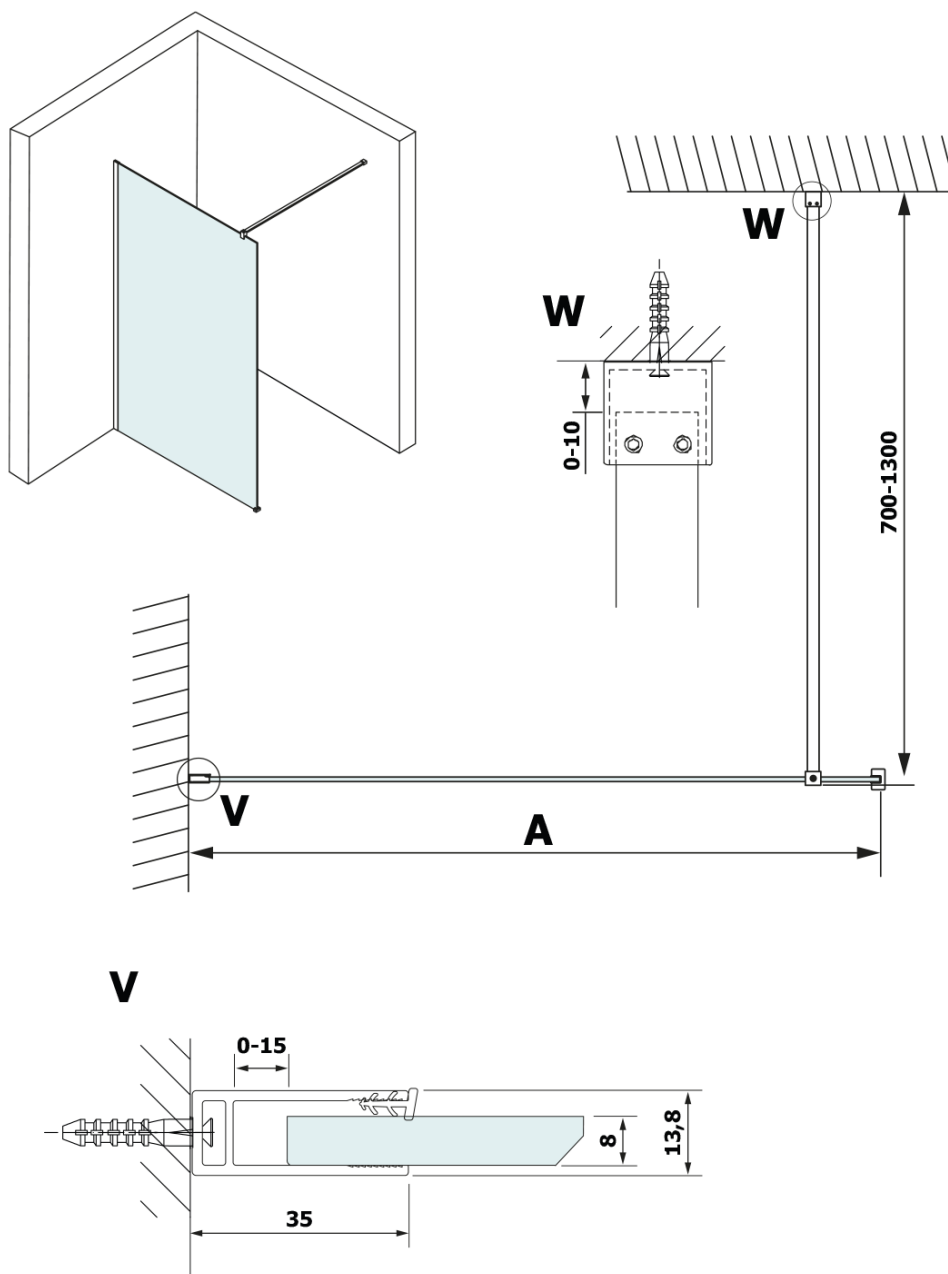

VARIO BLACK jednoczęściowa kabina prysznicowa Walk-In, montaż przy ścianie, blat HPL Kara, 1100 mm

Kod: GX2611GX1014

Podstawowe informacje

Marka: Gelco
Seria: VARIO

Rozmiary

Wysokość: 2000 mm
Głębokość: 1100 mm

Właściwości

Kolor profilu: Czarny mat
Kształt: Jednoczęściowa stała
Rodzaj szkła: Laminat HPL
Grubość deski: 8 mm
Waga / szt.: 29.64 kg
Opakowanie: 2 szt.
Gwarancja: 2 lata

VARIO BLACK jednoczęściowa kabina prysznicowa Walk-In, montaż przy ścianie, blat HPL Kara, 1100 mm

Karta techniczna

MODEL	A
GX2670	685-700
GX2680	785-800
GX2690	885-900
GX2610	985-1000
GX2611	1085-1100
GX2612	1185-1200
GX2613	1285-1300