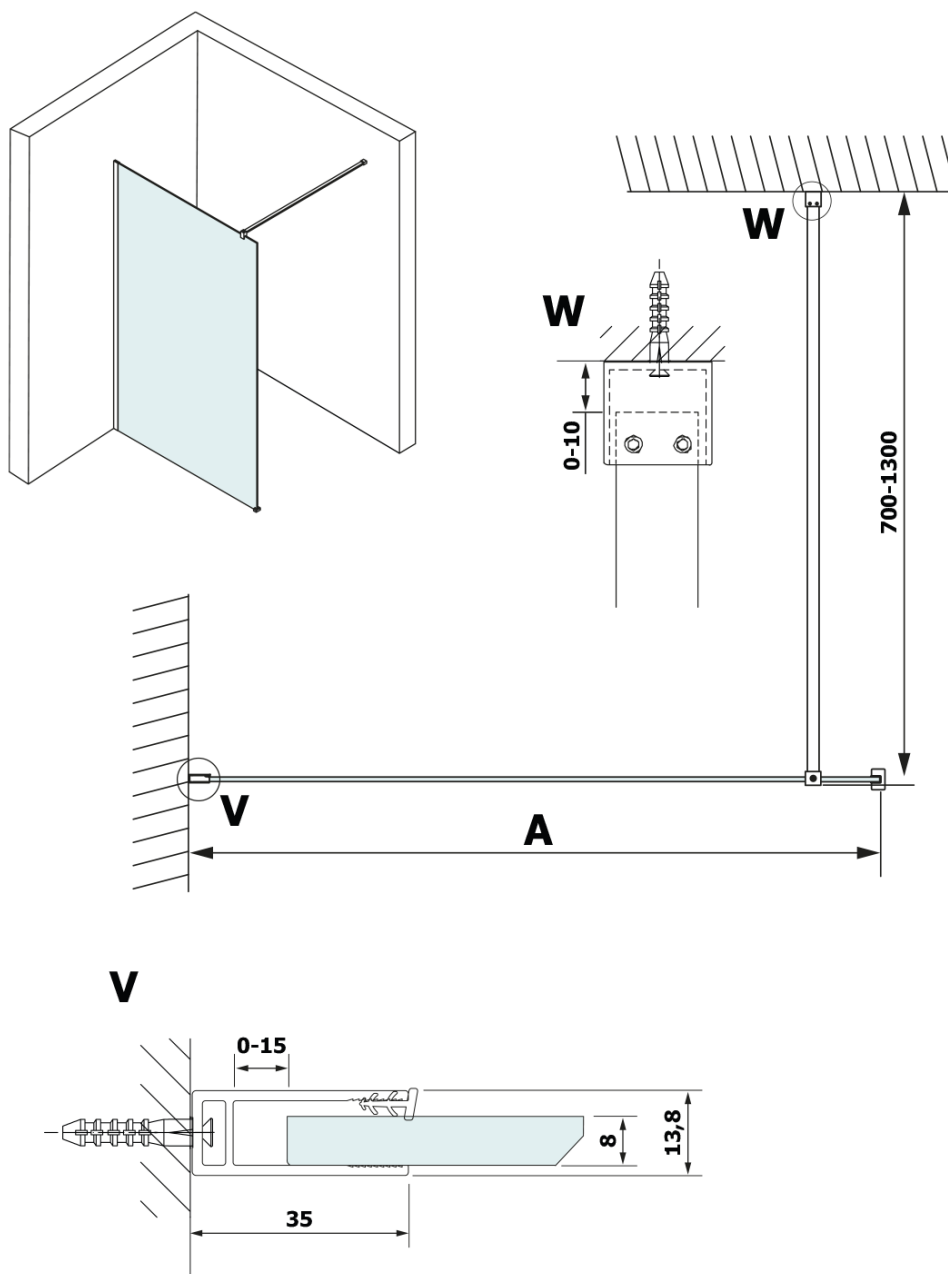

VARIO BLACK jednoczęściowa kabina przysznicowa Walk-In, montaż przy ścianie, blat HPL Kara, 1100 mm

Kod: GX2611GX1014

Podstawowe informacje

Marka: Gelco
Seria: VARIO

Rozmiary

Wysokość: 2000 mm
Głębokość: 1100 mm

Właściwości

Kolor profilu: Czarny mat
Kształt: Jednoczęściowa stała
Rodzaj szkła: Laminat HPL
Grubość deski: 8 mm
Waga / szt.: 29.64 kg
Opakowanie: 2 szt.
Gwarancja: 2 lata

VARIO BLACK jednoczęściowa kabina prysznicowa Walk-In, montaż przy ścianie, blat HPL Kara, 1100 mm

Karta techniczna

MODEL	A
GX2670	685-700
GX2680	785-800
GX2690	885-900
GX2610	985-1000
GX2611	1085-1100
GX2612	1185-1200
GX2613	1285-1300