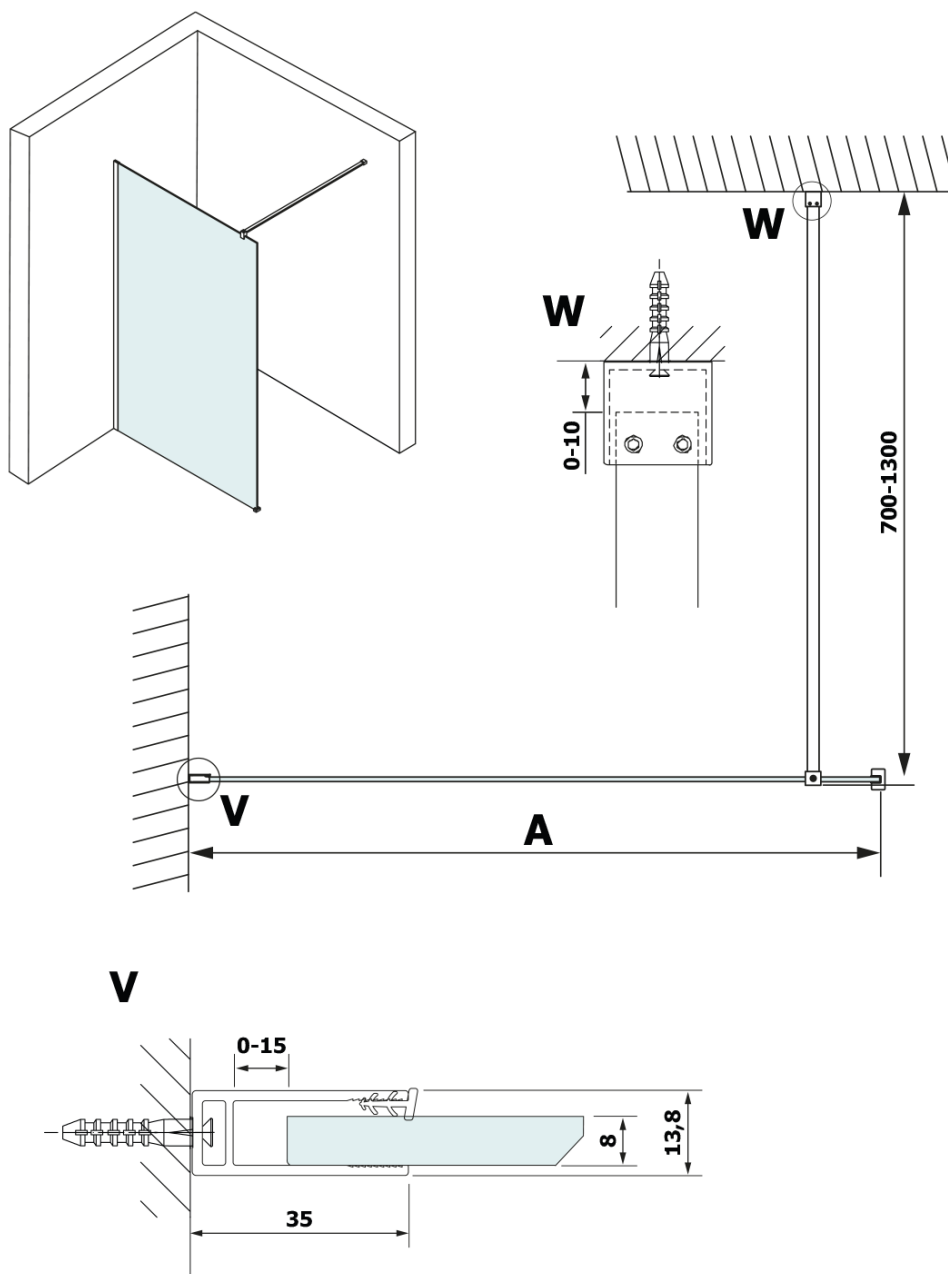

## Rozmiary

Wysokość: 2000 mm  
Głębokość: 1100 mm

## Właściwości

Kolor profilu: Czarny mat  
Kształt: Jednoczęściowa stała  
Rodzaj szkła: Laminat HPL  
Grubość deski: 8 mm  
Waga / szt.: 29.64 kg  
Opakowanie: 2 szt.  
Gwarancja: 2 lata

**VARIO BLACK** jednoczęściowa kabina prysznicowa Walk-In, montaż przy ścianie, blat HPL Kara, 1100 mm

**Karta techniczna**

MODEL	A
GX2670	685-700
GX2680	785-800
GX2690	885-900
GX2610	985-1000
GX2611	1085-1100
GX2612	1185-1200
GX2613	1285-1300