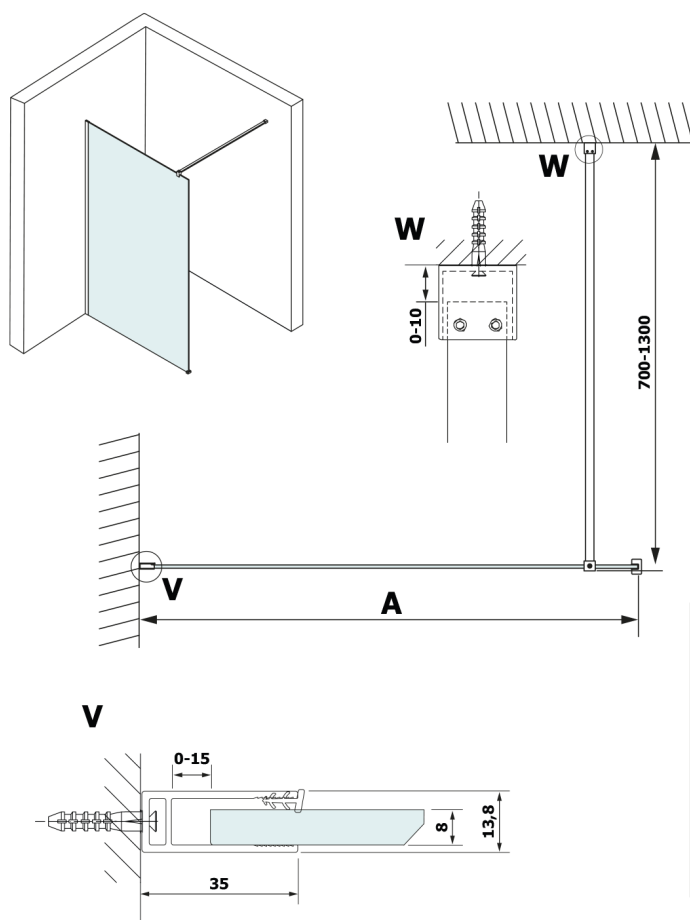

## VARIO BLACK jednoczęściowa kabina prysznicowa Walk-In, montaż przy ścianie, blat HPL Kara, 1100 mm

Kod: GX2611GX1014

### Rozmiary

Wysokość: 2000 mm

Głębokość: 1100 mm

## Karta techniczna

MODEL	A
GX2670	685-700
GX2680	785-800
GX2690	885-900
GX2610	985-1000
GX2611	1085-1100
GX2612	1185-1200
GX2613	1285-1300