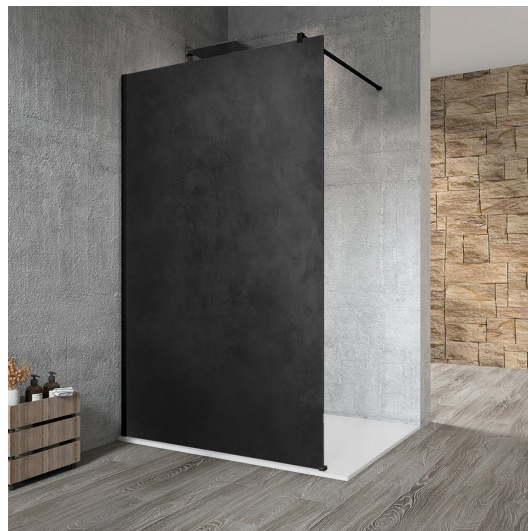

VARIO BLACK jednoczęściowa kabina prysznicowa Walk-In, montaż przy ścianie, blat HPL Kara, 1100 mm

Kod: GX2611GX1014

Rozmiary

Wysokość: 2000 mm

Głębokość: 1100 mm

Właściwości

Gwarancja: 2 lata