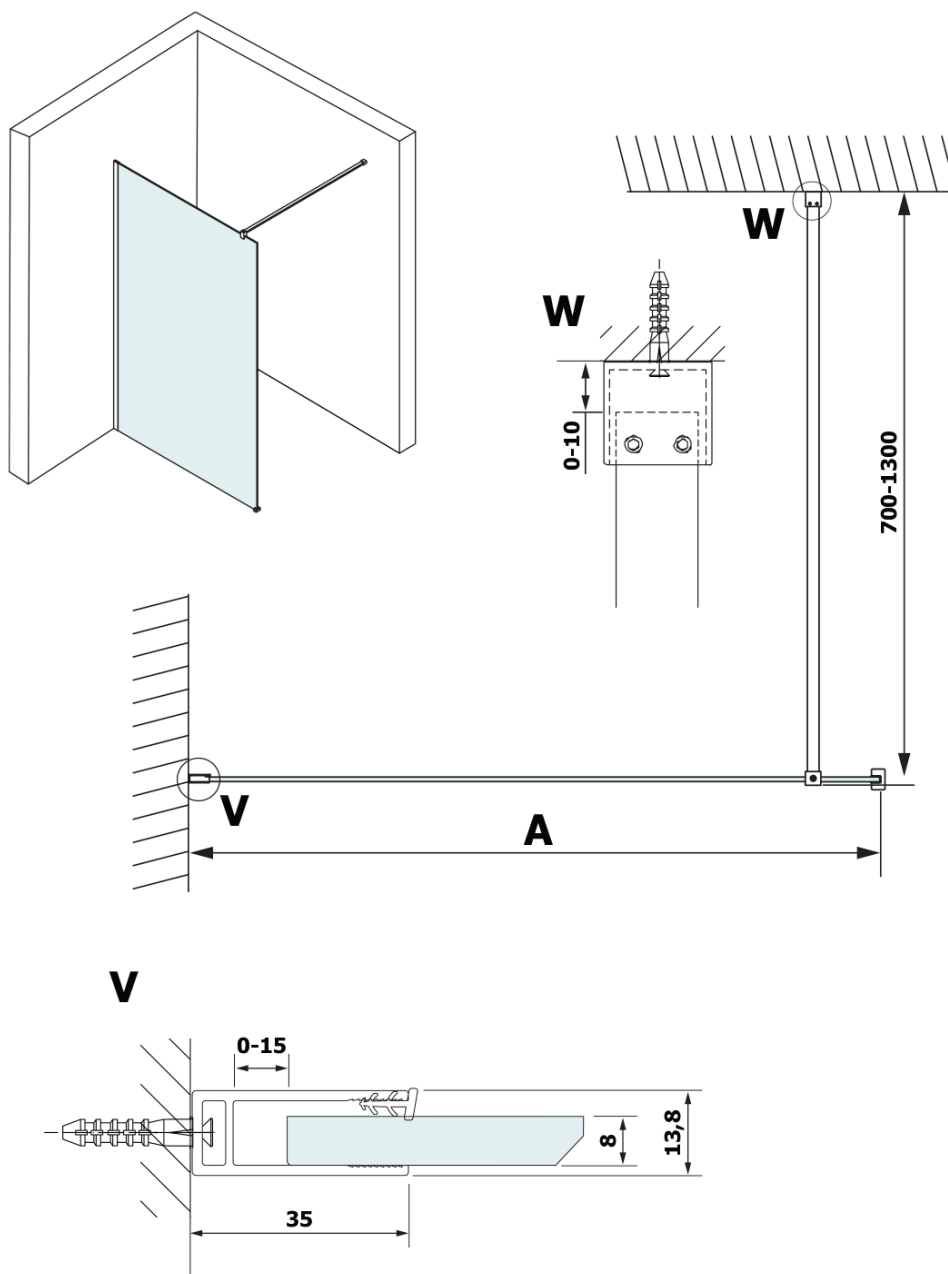

VARIO BLACK jednoczęściowa kabina prysznicowa Walk-In, montaż przy ścianie, blat HPL Kara, 1000 mm

Kod: GX2610GX1014

Podstawowe informacje

Marka: Gelco
Seria: VARIO

Rozmiary

Wysokość: 2000 mm
Głębokość: 1000 mm

Właściwości

Kolor profilu: Czarny mat
Kształt: Jednoczęściowa stała
Rodzaj szkła: Laminat HPL
Grubość deski: 8 mm
Waga / szt.: 27.22 kg
Opakowanie: 2 szt.
Gwarancja: 2 lata

Karta techniczna

MODEL	A
GX2670	685-700
GX2680	785-800
GX2690	885-900
GX2610	985-1000
GX2611	1085-1100
GX2612	1185-1200
GX2613	1285-1300

VARIO BLACK jednoczęściowa kabina prysznicowa Walk-In, montaż przy ścianie, blat HPL Kara, 1000 mm

MODEL	A
GX2670	685-700
GX2680	785-800
GX2690	885-900
GX2610	985-1000