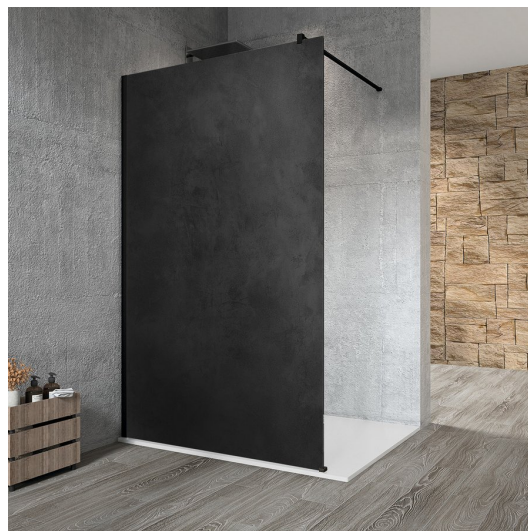

VARIO BLACK jednoczęściowa kabina prysznicowa Walk-In, montaż przy ścianie, blat HPL Kara, 1000 mm

Kod: GX2610GX1014

Podstawowe informacje

Marka: Gelco
Seria: VARIO

Rozmiary

Wysokość: 2000 mm
Głębokość: 1000 mm

Właściwości

Kolor profilu: Czarny mat
Kształt: Jednoczęściowa stała
Rodzaj szkła: Laminat HPL
Grubość deski: 8 mm
Waga / szt.: 27.22 kg
Opakowanie: 2 szt.
Gwarancja: 2 lata

Karta techniczna

MODEL	A
GX2670	685-700
GX2680	785-800
GX2690	885-900
GX2610	985-1000
GX2611	1085-1100
GX2612	1185-1200
GX2613	1285-1300

VARIO BLACK jednoczęściowa kabina prysznicowa Walk-In, montaż przy ścianie, blat HPL Kara, 1000 mm

MODEL	A
GX2670	685-700
GX2680	785-800
GX2690	885-900
GX2610	985-1000