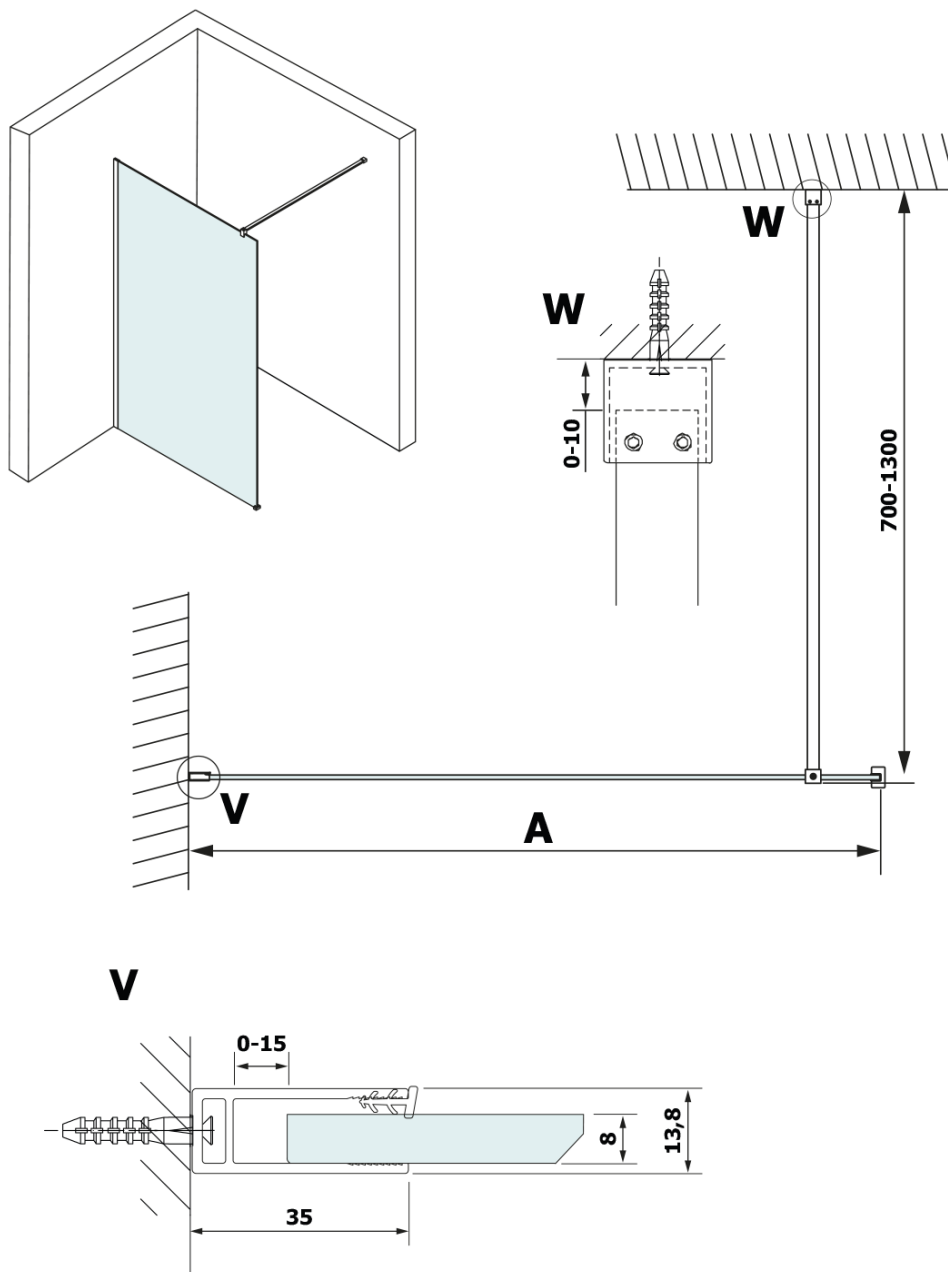

VARIO BLACK jednoczęściowa kabina przysznicowa Walk-In, montaż przy ścianie, blat HPL Kara, 1000 mm

Kod: GX2610GX1014

Podstawowe informacje

Marka: Gelco
Seria: VARIO

Rozmiary

Wysokość: 2000 mm
Głębokość: 1000 mm

Właściwości

Kolor profilu: Czarny mat
Kształt: Jednoczęściowa stała
Rodzaj szkła: Laminat HPL
Grubość deski: 8 mm
Waga / szt.: 27.22 kg
Opakowanie: 2 szt.
Gwarancja: 2 lata

Karta techniczna

MODEL	A
GX2670	685-700
GX2680	785-800
GX2690	885-900
GX2610	985-1000
GX2611	1085-1100
GX2612	1185-1200
GX2613	1285-1300

VARIO BLACK jednoczęściowa kabina prysznicowa Walk-In, montaż przy ścianie, blat HPL Kara, 1000 mm

MODEL	A
GX2670	685-700
GX2680	785-800
GX2690	885-900
GX2610	985-1000