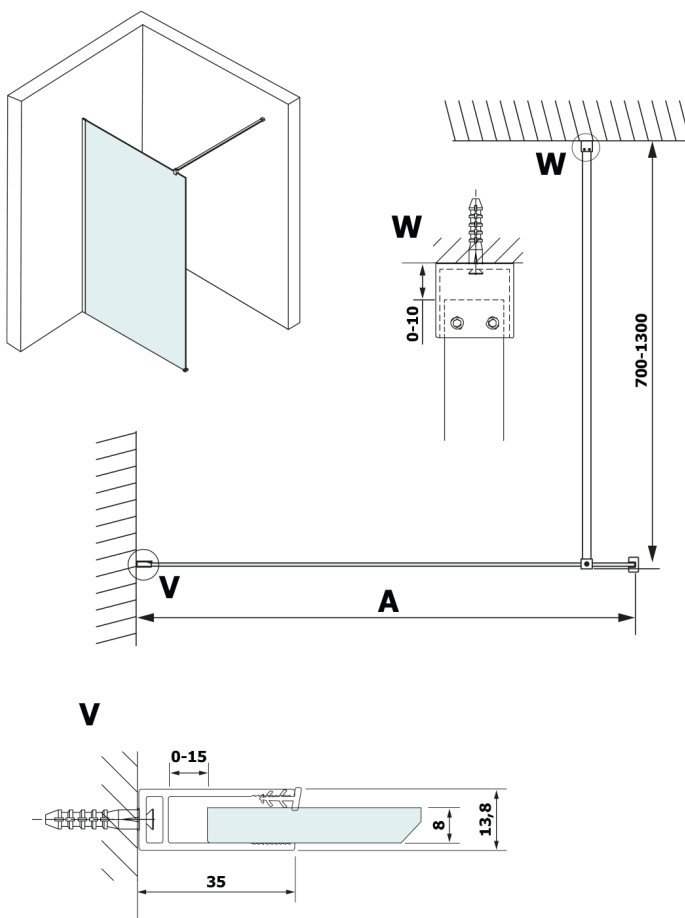

VARIO BLACK jednoczęściowa kabina prysznicowa Walk-In, montaż przy ścianie, blat HPL Kara, 1000 mm

Kod: GX2610GX1014

Rozmiary

Wysokość: 2000 mm

Głębokość: 1000 mm

Właściwości

Gwarancja: 2 lata

Karta techniczna

MODEL	A
GX2670	685-700
GX2680	785-800
GX2690	885-900
GX2610	985-1000
GX2611	1085-1100
GX2612	1185-1200
GX2613	1285-1300

MODEL	A
GX2670	685-700
GX2680	785-800
GX2690	885-900
GX2610	985-1000