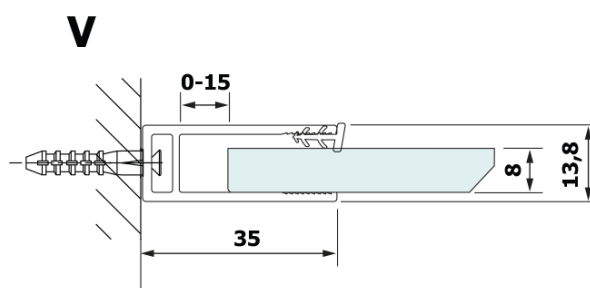

VARIO BLACK jednoczęściowa kabina prysznicowa Walk-In, montaż przy ścianie, blat HPL Kara, 900 mm

Kod: GX2690GX1014

Podstawowe informacje

Marka: Gelco
Seria: VARIO

Rozmiary

Wysokość: 2000 mm
Głębokość: 900 mm

Właściwości

Kolor profilu: Czarny mat
Kształt: Jednoczęściowa stała
Rodzaj szkła: Laminat HPL
Grubość deski: 8 mm
Waga / szt.: 24.8 kg
Opakowanie: 2 szt.
Gwarancja: 2 lata

VARIO BLACK jednoczęściowa kabina prysznicowa Walk-In, montaż przy ścianie, blat HPL Kara, 900 mm

Karta techniczna

MODEL	A
GX2670	685-700
GX2680	785-800
GX2690	885-900
GX2610	985-1000

VARIO BLACK jednoczęściowa kabina prysznicowa Walk-In, montaż przy ścianie, blat HPL Kara, 900 mm

MODEL	A
GX2670	685-700
GX2680	785-800
GX2690	885-900
GX2610	985-1000
GX2611	1085-1100
GX2612	1185-1200
GX2613	1285-1300