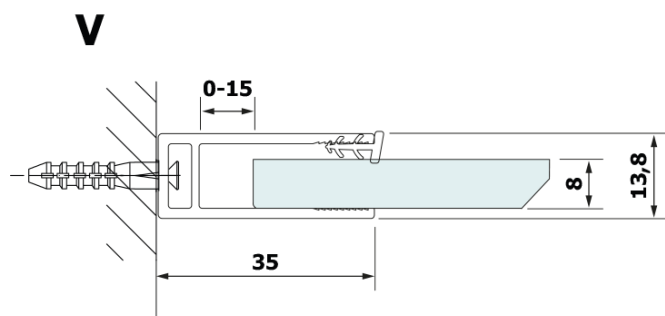

VARIO BLACK jednoczęściowa kabina prysznicowa Walk-In, montaż przy ścianie, blat HPL Kara, 900 mm

Kod: GX2690GX1014

Podstawowe informacje

Marka: Gelco
Seria: VARIO

Rozmiary

Wysokość: 2000 mm
Głębokość: 900 mm

Właściwości

Kolor profilu: Czarny mat
Kształt: Jednoczęściowa stała
Rodzaj szkła: Laminat HPL
Grubość deski: 8 mm
Waga / szt.: 24.8 kg
Opakowanie: 2 szt.
Gwarancja: 2 lata

VARIO BLACK jednoczęściowa kabina prysznicowa Walk-In, montaż przy ścianie, blat HPL Kara, 900 mm

Karta techniczna

MODEL	A
GX2670	685-700
GX2680	785-800
GX2690	885-900
GX2610	985-1000

VARIO BLACK jednoczęściowa kabina prysznicowa Walk-In, montaż przy ścianie, blat HPL Kara, 900 mm

MODEL	A
GX2670	685-700
GX2680	785-800
GX2690	885-900
GX2610	985-1000
GX2611	1085-1100
GX2612	1185-1200
GX2613	1285-1300