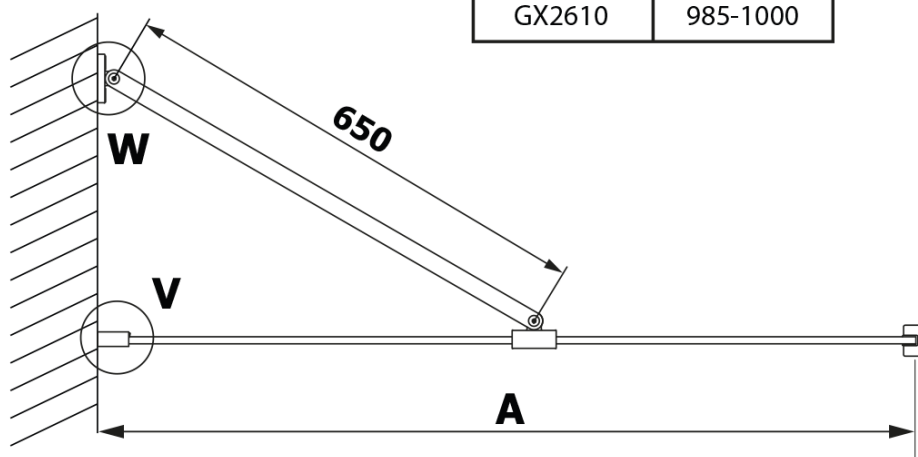

Właściwości

Kolor profilu: Czarny mat
Kształt: Jednoczęściowa stała
Rodzaj szkła: Laminat HPL
Grubość deski: 8 mm
Waga / szt.: 24.8 kg
Opakowanie: 2 szt.
Gwarancja: 2 lata

VARIO BLACK jednoczęściowa kabina prysznicowa Walk-In, montaż przy ścianie, blat HPL Kara, 900 mm

Karta techniczna

MODEL	A
GX2670	685-700
GX2680	785-800
GX2690	885-900
GX2610	985-1000

VARIO BLACK jednoczęściowa kabina prysznicowa Walk-In, montaż przy ścianie, blat HPL Kara, 900 mm

MODEL	A
GX2670	685-700
GX2680	785-800
GX2690	885-900
GX2610	985-1000
GX2611	1085-1100
GX2612	1185-1200
GX2613	1285-1300