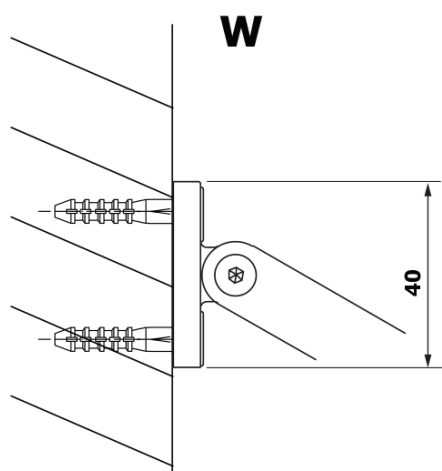

VARIO BLACK jednoczęściowa kabina prysznicowa Walk-In, montaż przy ścianie, blat HPL Kara, 900 mm

Kod: GX2690GX1014

Podstawowe informacje

Marka: Gelco
Seria: VARIO

Rozmiary

Wysokość: 2000 mm
Głębokość: 900 mm

Właściwości

Kolor profilu: Czarny mat
Kształt: Jednoczęściowa stała
Rodzaj szkła: Laminat HPL
Grubość deski: 8 mm
Waga / szt.: 24.8 kg
Opakowanie: 2 szt.
Gwarancja: 2 lata

VARIO BLACK jednoczęściowa kabina prysznicowa Walk-In, montaż przy ścianie, blat HPL Kara, 900 mm

Karta techniczna

MODEL	A
GX2670	685-700
GX2680	785-800
GX2690	885-900
GX2610	985-1000

VARIO BLACK jednoczęściowa kabina prysznicowa Walk-In, montaż przy ścianie, blat HPL Kara, 900 mm

MODEL	A
GX2670	685-700
GX2680	785-800
GX2690	885-900
GX2610	985-1000
GX2611	1085-1100
GX2612	1185-1200
GX2613	1285-1300