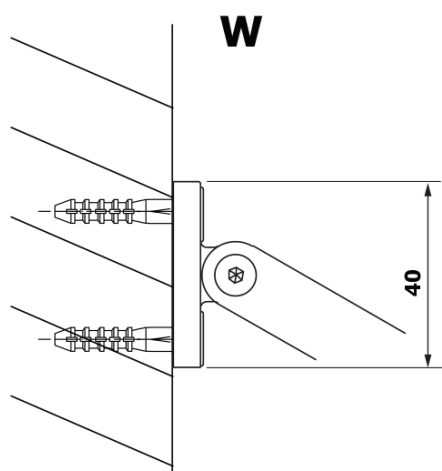

VARIO BLACK jednoczęściowa kabina prysznicowa Walk-In, montaż przy ścianie, blat HPL Kara, 800 mm

Kod: GX2680GX1014

Podstawowe informacje

Marka: Gelco
Seria: VARIO

Rozmiary

Wysokość: 2000 mm
Głębokość: 800 mm

Właściwości

Kolor profilu: Czarny mat
Kształt: Jednoczęściowa stała
Rodzaj szkła: Laminat HPL
Grubość deski: 8 mm
Waga / szt.: 22.38 kg
Opakowanie: 2 szt.
Gwarancja: 2 lata

Karta techniczna

MODEL	A
GX2670	685-700
GX2680	785-800
GX2690	885-900
GX2610	985-1000

VARIO BLACK jednoczęściowa kabina prysznicowa Walk-In, montaż przy ścianie, blat HPL Kara, 800 mm

MODEL	A
GX2670	685-700
GX2680	785-800
GX2690	885-900
GX2610	985-1000
GX2611	1085-1100
GX2612	1185-1200
GX2613	1285-1300