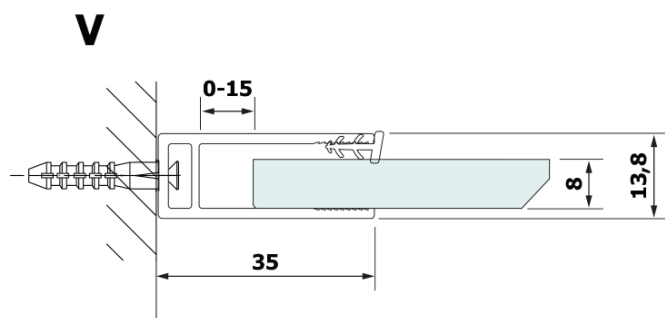

VARIO BLACK jednoczęściowa kabina prysznicowa Walk-In, montaż przy ścianie, blat HPL Kara, 800 mm

Kod: GX2680GX1014

Podstawowe informacje

Marka: Gelco
Seria: VARIO

Rozmiary

Wysokość: 2000 mm
Głębokość: 800 mm

Właściwości

Kolor profilu: Czarny mat
Kształt: Jednoczęściowa stała
Rodzaj szkła: Laminat HPL
Grubość deski: 8 mm
Waga / szt.: 22.38 kg
Opakowanie: 2 szt.
Gwarancja: 2 lata

Karta techniczna

MODEL	A
GX2670	685-700
GX2680	785-800
GX2690	885-900
GX2610	985-1000

VARIO BLACK jednoczęściowa kabina prysznicowa Walk-In, montaż przy ścianie, blat HPL Kara, 800 mm

MODEL	A
GX2670	685-700
GX2680	785-800
GX2690	885-900
GX2610	985-1000
GX2611	1085-1100
GX2612	1185-1200
GX2613	1285-1300