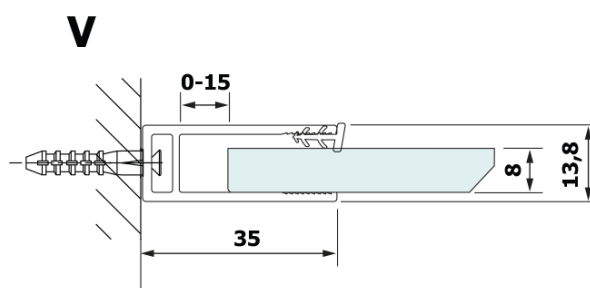

VARIO BLACK jednoczęściowa kabina prysznicowa Walk-In, montaż przy ścianie, blat HPL Kara, 800 mm

Kod: GX2680GX1014

Podstawowe informacje

Marka: Gelco
Seria: VARIO

Rozmiary

Wysokość: 2000 mm
Głębokość: 800 mm

Właściwości

Kolor profilu: Czarny mat
Kształt: Jednoczęściowa stała
Rodzaj szkła: Laminat HPL
Grubość deski: 8 mm
Waga / szt.: 22.38 kg
Opakowanie: 2 szt.
Gwarancja: 2 lata

Karta techniczna

MODEL	A
GX2670	685-700
GX2680	785-800
GX2690	885-900
GX2610	985-1000

VARIO BLACK jednoczęściowa kabina prysznicowa Walk-In, montaż przy ścianie, blat HPL Kara, 800 mm

MODEL	A
GX2670	685-700
GX2680	785-800
GX2690	885-900
GX2610	985-1000
GX2611	1085-1100
GX2612	1185-1200
GX2613	1285-1300