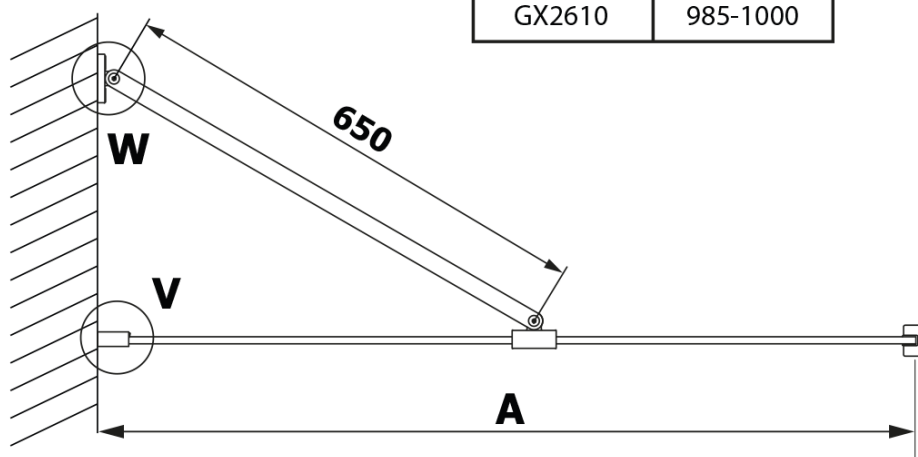

VARIO BLACK jednoczęściowa kabina prysznicowa Walk-In, montaż przy ścianie, blat HPL Kara, 800 mm

Kod: GX2680GX1014

Podstawowe informacje

Marka: Gelco
Seria: VARIO

Rozmiary

Wysokość: 2000 mm
Głębokość: 800 mm

Właściwości

Kolor profilu: Czarny mat
Kształt: Jednoczęściowa stała
Rodzaj szkła: Laminat HPL
Grubość deski: 8 mm
Waga / szt.: 22.38 kg
Opakowanie: 2 szt.
Gwarancja: 2 lata

Karta techniczna

MODEL	A
GX2670	685-700
GX2680	785-800
GX2690	885-900
GX2610	985-1000

VARIO BLACK jednoczęściowa kabina prysznicowa Walk-In, montaż przy ścianie, blat HPL Kara, 800 mm

MODEL	A
GX2670	685-700
GX2680	785-800
GX2690	885-900
GX2610	985-1000
GX2611	1085-1100
GX2612	1185-1200
GX2613	1285-1300