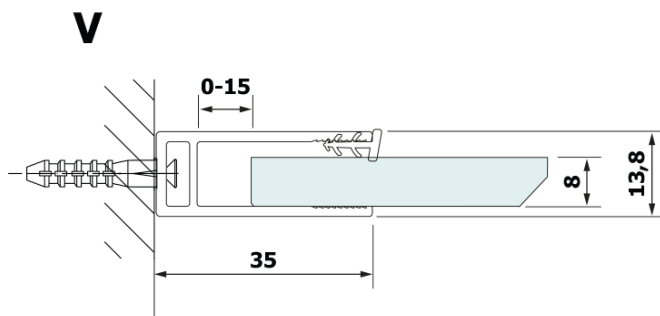

VARIO BLACK jednoczęściowa kabina prysznicowa Walk-In, montaż przy ścianie, blat HPL Kara, 800 mm

Kod: GX2680GX1014

Podstawowe informacje

Marka: Gelco
Seria: VARIO

Rozmiary

Wysokość: 2000 mm
Głębokość: 800 mm

Właściwości

Kolor profilu: Czarny mat
Kształt: Jednoczęściowa stała
Rodzaj szkła: Laminat HPL
Grubość deski: 8 mm
Waga / szt.: 22.38 kg
Opakowanie: 2 szt.
Gwarancja: 2 lata

Karta techniczna

MODEL	A
GX2670	685-700
GX2680	785-800
GX2690	885-900
GX2610	985-1000

VARIO BLACK jednoczęściowa kabina prysznicowa Walk-In, montaż przy ścianie, blat HPL Kara, 800 mm

MODEL	A
GX2670	685-700
GX2680	785-800
GX2690	885-900
GX2610	985-1000
GX2611	1085-1100
GX2612	1185-1200
GX2613	1285-1300