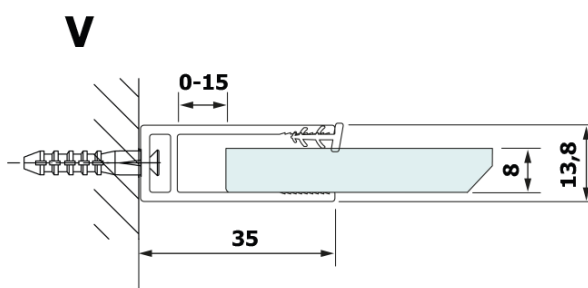

VARIO BLACK jednoczęściowa kabina prysznicowa Walk-In, montaż przy ścianie, blat HPL Kara, 800 mm

Kod: GX2680GX1014

Podstawowe informacje

Marka: Gelco
Seria: VARIO

Rozmiary

Wysokość: 2000 mm
Głębokość: 800 mm

Właściwości

Kolor profilu: Czarny mat
Kształt: Jednoczęściowa stała
Rodzaj szkła: Laminat HPL
Grubość deski: 8 mm
Waga / szt.: 22.38 kg
Opakowanie: 2 szt.
Gwarancja: 2 lata

Karta techniczna

MODEL	A
GX2670	685-700
GX2680	785-800
GX2690	885-900
GX2610	985-1000

VARIO BLACK jednoczęściowa kabina prysznicowa Walk-In, montaż przy ścianie, blat HPL Kara, 800 mm

MODEL	A
GX2670	685-700
GX2680	785-800
GX2690	885-900
GX2610	985-1000
GX2611	1085-1100
GX2612	1185-1200
GX2613	1285-1300