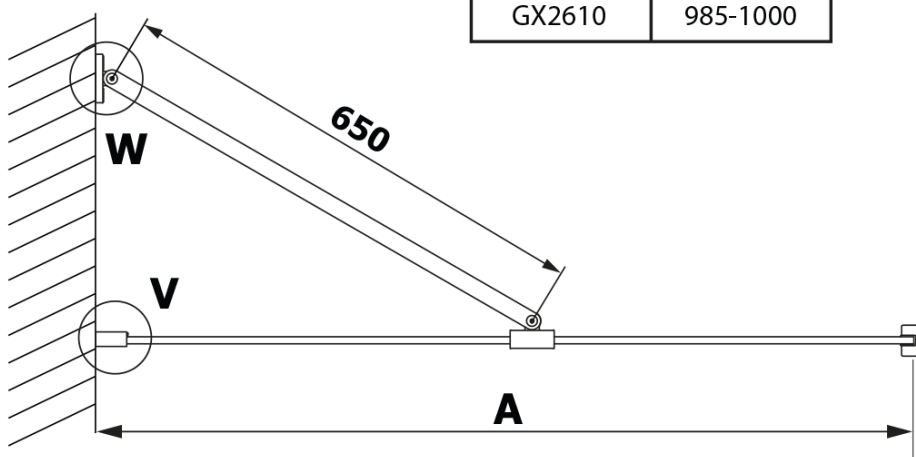

VARIO BLACK jednoczęściowa kabina prysznicowa Walk-In, montaż przy ścianie, blat HPL Kara, 800 mm

Kod: GX2680GX1014

Podstawowe informacje

Marka: Gelco
Seria: VARIO

Rozmiary

Wysokość: 2000 mm
Głębokość: 800 mm

Właściwości

Kolor profilu: Czarny mat
Kształt: Jednoczęściowa stała
Rodzaj szkła: Laminat HPL
Grubość deski: 8 mm
Waga / szt.: 22.38 kg
Opakowanie: 2 szt.
Gwarancja: 2 lata

Karta techniczna

MODEL	A
GX2670	685-700
GX2680	785-800
GX2690	885-900
GX2610	985-1000

VARIO BLACK jednoczęściowa kabina prysznicowa Walk-In, montaż przy ścianie, blat HPL Kara, 800 mm

MODEL	A
GX2670	685-700
GX2680	785-800
GX2690	885-900
GX2610	985-1000
GX2611	1085-1100
GX2612	1185-1200
GX2613	1285-1300