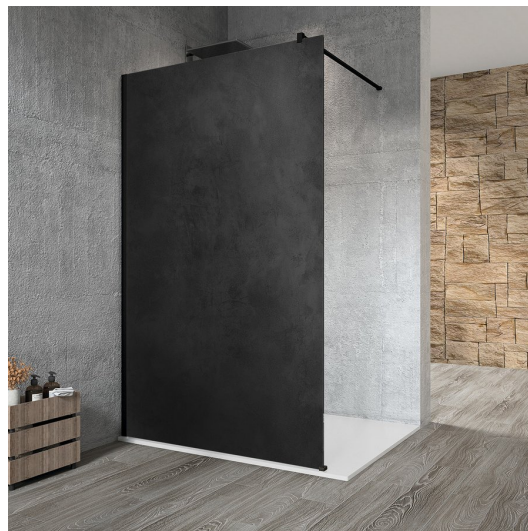

VARIO BLACK jednoczęściowa kabina prysznicowa Walk-In, montaż przy ścianie, blat HPL Kara, 800 mm

Kod: GX2680GX1014

Rozmiary

Wysokość: 2000 mm

Głębokość: 800 mm

Właściwości

Gwarancja: 2 lata

Karta techniczna