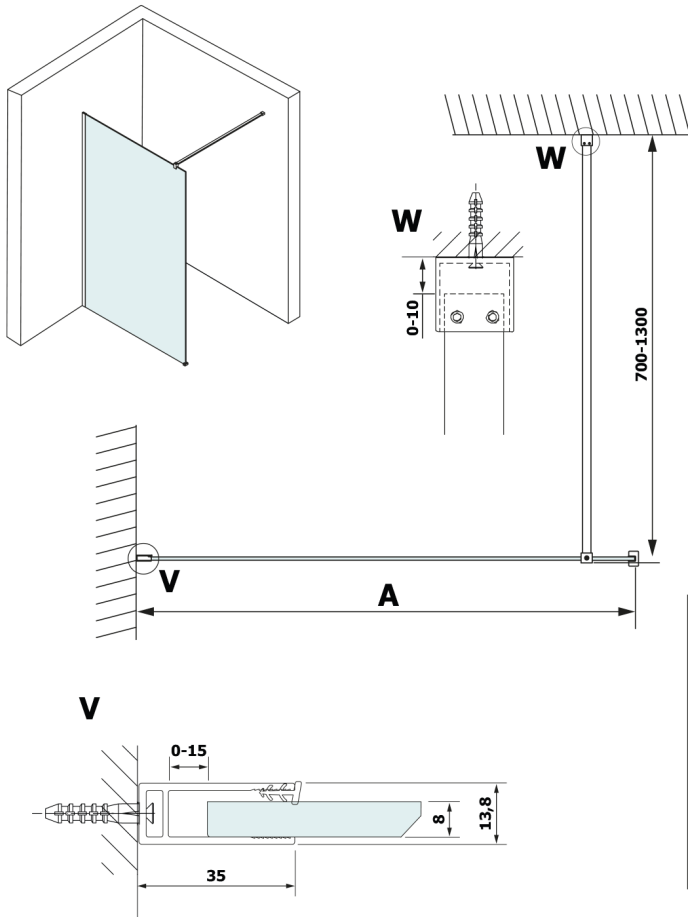

VARIO BLACK jednoczęściowa kabina prysznicowa Walk-In, montaż przy ścianie, blat HPL Kara, 800 mm

Kod: GX2680GX1014

Rozmiary

Wysokość: 2000 mm

Głębokość: 800 mm

Właściwości

Gwarancja: 2 lata

Karta techniczna

MODEL	A
GX2670	685-700
GX2680	785-800
GX2690	885-900
GX2610	985-1000

MODEL	A
GX2670	685-700
GX2680	785-800
GX2690	885-900
GX2610	985-1000
GX2611	1085-1100
GX2612	1185-1200
GX2613	1285-1300