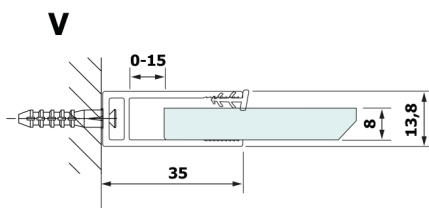

VARIO BLACK jednoczęściowa kabina prysznicowa Walk-In, montaż przy ścianie, blat HPL Kara, 800 mm

Kod: GX2680GX1014

Rozmiary

Wysokość: 2000 mm

Głębokość: 800 mm

Właściwości

Gwarancja: 2 lata

Karta techniczna

MODEL	A
GX2670	685-700
GX2680	785-800
GX2690	885-900
GX2610	985-1000

MODEL	A
GX2670	685-700
GX2680	785-800
GX2690	885-900
GX2610	985-1000
GX2611	1085-1100
GX2612	1185-1200
GX2613	1285-1300