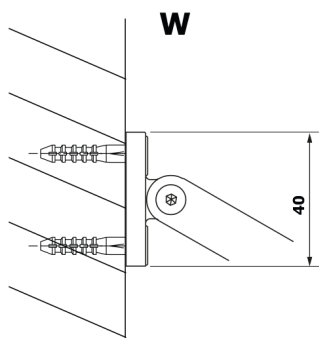

VARIO BLACK jednoczęściowa kabina prysznicowa Walk-In, montaż przy ścianie, blat HPL Kara, 800 mm

Kod: GX2680GX1014

Rozmiary

Wysokość: 2000 mm

Głębokość: 800 mm

Właściwości

Gwarancja: 2 lata

Karta techniczna

MODEL	A
GX2670	685-700
GX2680	785-800
GX2690	885-900
GX2610	985-1000

MODEL	A
GX2670	685-700
GX2680	785-800
GX2690	885-900
GX2610	985-1000
GX2611	1085-1100
GX2612	1185-1200
GX2613	1285-1300