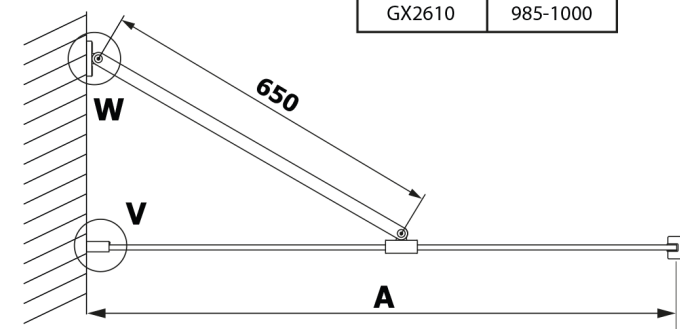

VARIO BLACK jednoczęściowa kabina prysznicowa Walk-In, montaż przy ścianie, blat HPL Kara, 800 mm

Kod: GX2680GX1014

Rozmiary

Wysokość: 2000 mm

Głębokość: 800 mm

Właściwości

Gwarancja: 2 lata

Karta techniczna

MODEL	A
GX2670	685-700
GX2680	785-800
GX2690	885-900
GX2610	985-1000

MODEL	A
GX2670	685-700
GX2680	785-800
GX2690	885-900
GX2610	985-1000
GX2611	1085-1100
GX2612	1185-1200
GX2613	1285-1300