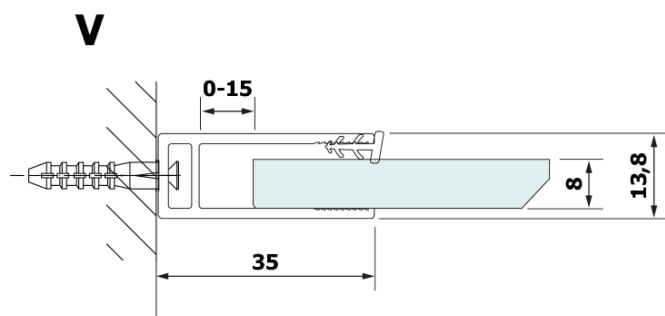

VARIO BLACK jednoczęściowa kabina prysznicowa Walk-In, montaż przy ścianie, blat HPL Kara, 700 mm

Kod: GX2670GX1014

Podstawowe informacje

Marka: Gelco
Seria: VARIO

Rozmiary

Wysokość: 2000 mm
Głębokość: 700 mm

Właściwości

Kolor profilu: Czarny mat
Kształt: Jednoczęściowa stała
Rodzaj szkła: Laminat HPL
Grubość deski: 8 mm
Waga / szt.: 19.95 kg
Opakowanie: 2 szt.
Gwarancja: 2 lata

Karta techniczna

MODEL	A
GX2670	685-700
GX2680	785-800
GX2690	885-900
GX2610	985-1000

VARIO BLACK jednoczęściowa kabina prysznicowa Walk-In, montaż przy ścianie, blat HPL Kara, 700 mm

MODEL	A
GX2670	685-700
GX2680	785-800
GX2690	885-900
GX2610	985-1000
GX2611	1085-1100
GX2612	1185-1200
GX2613	1285-1300