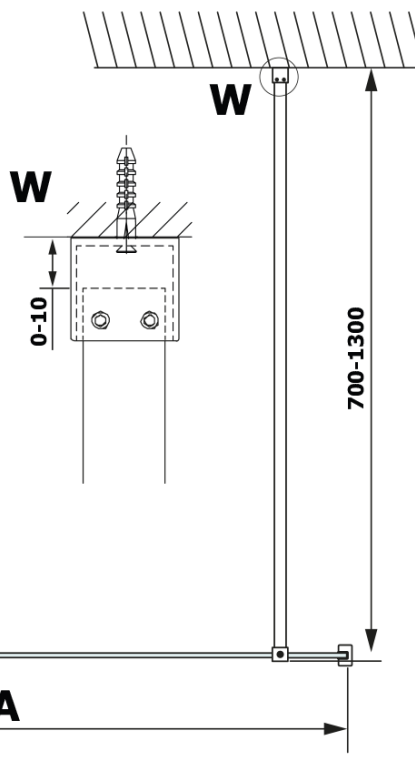

VARIO BLACK jednoczęściowa kabina prysznicowa Walk-In, montaż przy ścianie, blat HPL Kara, 700 mm

Kod: GX2670GX1014

Podstawowe informacje

Marka: Gelco
Seria: VARIO

Rozmiary

Wysokość: 2000 mm
Głębokość: 700 mm

Właściwości

Kolor profilu: Czarny mat
Kształt: Jednoczęściowa stała
Rodzaj szkła: Laminat HPL
Grubość deski: 8 mm
Waga / szt.: 19.95 kg
Opakowanie: 2 szt.
Gwarancja: 2 lata

Karta techniczna

MODEL	A
GX2670	685-700
GX2680	785-800
GX2690	885-900
GX2610	985-1000

VARIO BLACK jednoczęściowa kabina prysznicowa Walk-In, montaż przy ścianie, blat HPL Kara, 700 mm

MODEL	A
GX2670	685-700
GX2680	785-800
GX2690	885-900
GX2610	985-1000
GX2611	1085-1100
GX2612	1185-1200
GX2613	1285-1300