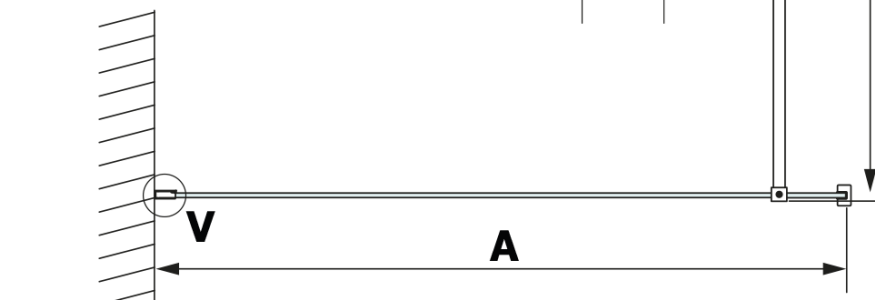

Właściwości

Kolor profilu: Czarny mat
Kształt: Jednoczęściowa stała
Rodzaj szkła: Laminat HPL
Grubość deski: 8 mm
Waga / szt.: 19.95 kg
Opakowanie: 2 szt.
Gwarancja: 2 lata

Karta techniczna

MODEL	A
GX2670	685-700
GX2680	785-800
GX2690	885-900
GX2610	985-1000

VARIO BLACK jednoczęściowa kabina prysznicowa Walk-In, montaż przy ścianie, blat HPL Kara, 700 mm

MODEL	A
GX2670	685-700
GX2680	785-800
GX2690	885-900
GX2610	985-1000
GX2611	1085-1100
GX2612	1185-1200
GX2613	1285-1300