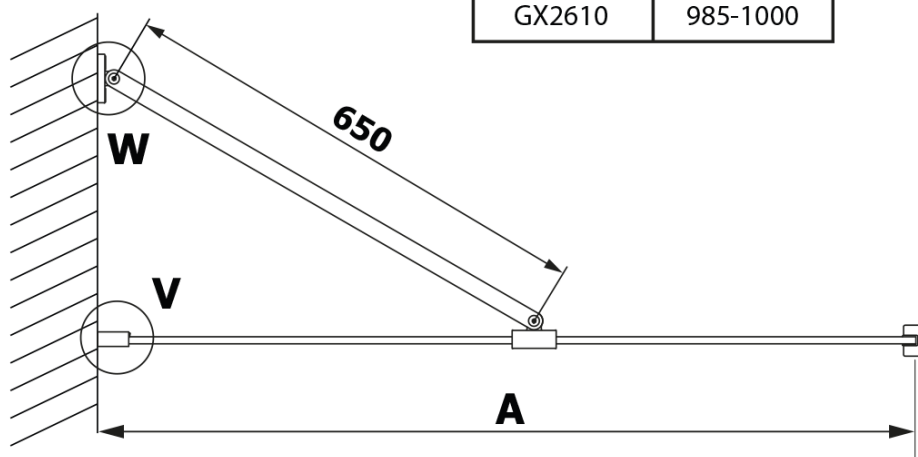

VARIO BLACK jednoczęściowa kabina prysznicowa Walk-In, montaż przy ścianie, blat HPL Kara, 700 mm

Kod: GX2670GX1014

Podstawowe informacje

Marka: Gelco
Seria: VARIO

Rozmiary

Wysokość: 2000 mm
Głębokość: 700 mm

Właściwości

Kolor profilu: Czarny mat
Kształt: Jednoczęściowa stała
Rodzaj szkła: Laminat HPL
Grubość deski: 8 mm
Waga / szt.: 19.95 kg
Opakowanie: 2 szt.
Gwarancja: 2 lata

Karta techniczna

MODEL	A
GX2670	685-700
GX2680	785-800
GX2690	885-900
GX2610	985-1000

VARIO BLACK jednoczęściowa kabina prysznicowa Walk-In, montaż przy ścianie, blat HPL Kara, 700 mm

MODEL	A
GX2670	685-700
GX2680	785-800
GX2690	885-900
GX2610	985-1000
GX2611	1085-1100
GX2612	1185-1200
GX2613	1285-1300