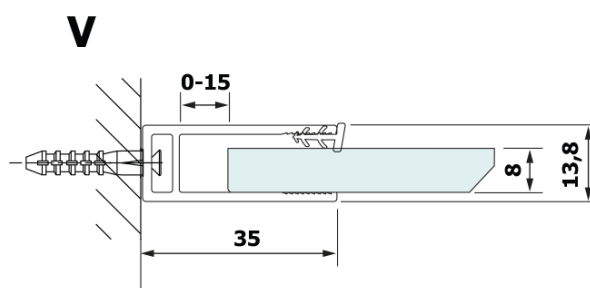

VARIO BLACK jednoczęściowa kabina prysznicowa Walk-In, montaż przy ścianie, blat HPL Kara, 700 mm

Kod: GX2670GX1014

Podstawowe informacje

Marka: Gelco
Seria: VARIO

Rozmiary

Wysokość: 2000 mm
Głębokość: 700 mm

Właściwości

Kolor profilu: Czarny mat
Kształt: Jednoczęściowa stała
Rodzaj szkła: Laminat HPL
Grubość deski: 8 mm
Waga / szt.: 19.95 kg
Opakowanie: 2 szt.
Gwarancja: 2 lata

Karta techniczna

MODEL	A
GX2670	685-700
GX2680	785-800
GX2690	885-900
GX2610	985-1000

VARIO BLACK jednoczęściowa kabina prysznicowa Walk-In, montaż przy ścianie, blat HPL Kara, 700 mm

MODEL	A
GX2670	685-700
GX2680	785-800
GX2690	885-900
GX2610	985-1000
GX2611	1085-1100
GX2612	1185-1200
GX2613	1285-1300