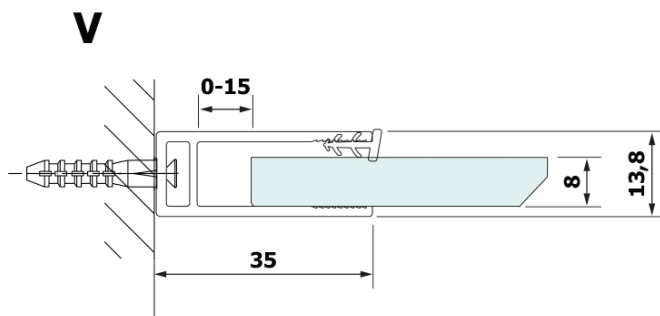

VARIO BLACK jednoczęściowa kabina prysznicowa Walk-In, montaż przy ścianie, blat HPL Kara, 700 mm

Kod: GX2670GX1014

Podstawowe informacje

Marka: Gelco
Seria: VARIO

Rozmiary

Wysokość: 2000 mm
Głębokość: 700 mm

Właściwości

Kolor profilu: Czarny mat
Kształt: Jednoczęściowa stała
Rodzaj szkła: Laminat HPL
Grubość deski: 8 mm
Waga / szt.: 19.95 kg
Opakowanie: 2 szt.
Gwarancja: 2 lata

Karta techniczna

| MODEL | A |
|--------|----------|
| GX2670 | 685-700 |
| GX2680 | 785-800 |
| GX2690 | 885-900 |
| GX2610 | 985-1000 |

VARIO BLACK jednoczęściowa kabina prysznicowa Walk-In, montaż przy ścianie, blat HPL Kara, 700 mm

| MODEL | A |
|--------|-----------|
| GX2670 | 685-700 |
| GX2680 | 785-800 |
| GX2690 | 885-900 |
| GX2610 | 985-1000 |
| GX2611 | 1085-1100 |
| GX2612 | 1185-1200 |
| GX2613 | 1285-1300 |