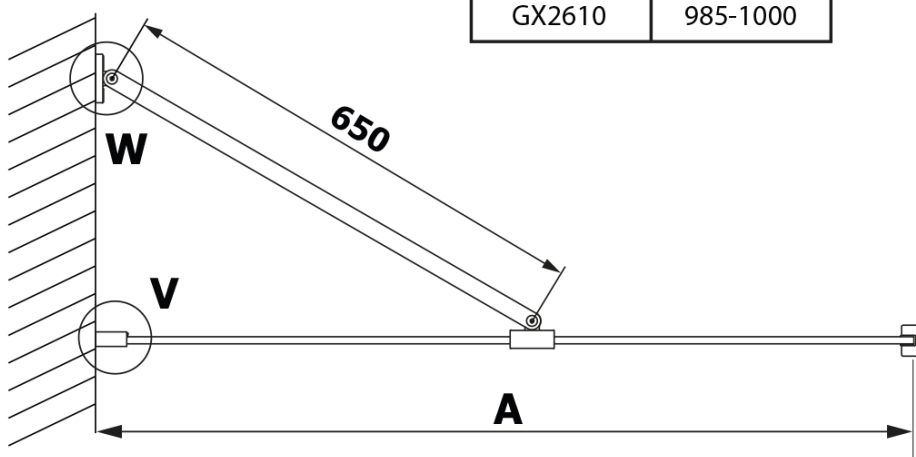

VARIO BLACK jednoczęściowa kabina prysznicowa Walk-In, montaż przy ścianie, blat HPL Kara, 700 mm

Kod: GX2670GX1014

Podstawowe informacje

Marka: Gelco
Seria: VARIO

Rozmiary

Wysokość: 2000 mm
Głębokość: 700 mm

Właściwości

Kolor profilu: Czarny mat
Kształt: Jednoczęściowa stała
Rodzaj szkła: Laminat HPL
Grubość deski: 8 mm
Waga / szt.: 19.95 kg
Opakowanie: 2 szt.
Gwarancja: 2 lata

Karta techniczna

| MODEL | A |
|--------|----------|
| GX2670 | 685-700 |
| GX2680 | 785-800 |
| GX2690 | 885-900 |
| GX2610 | 985-1000 |

VARIO BLACK jednoczęściowa kabina prysznicowa Walk-In, montaż przy ścianie, blat HPL Kara, 700 mm

| MODEL | A |
|--------|-----------|
| GX2670 | 685-700 |
| GX2680 | 785-800 |
| GX2690 | 885-900 |
| GX2610 | 985-1000 |
| GX2611 | 1085-1100 |
| GX2612 | 1185-1200 |
| GX2613 | 1285-1300 |