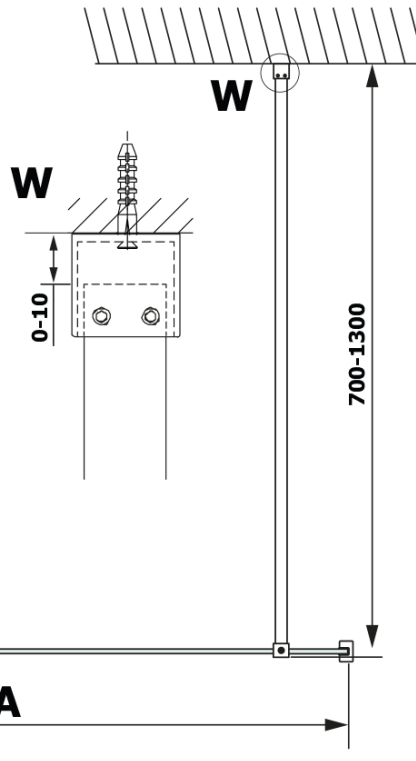

VARIO BLACK jednoczęściowa kabina prysznicowa Walk-In, montaż przy ścianie, blat HPL Kara, 700 mm

Kod: GX2670GX1014

Podstawowe informacje

Marka: Gelco
Seria: VARIO

Rozmiary

Wysokość: 2000 mm
Głębokość: 700 mm

Właściwości

Kolor profilu: Czarny mat
Kształt: Jednoczęściowa stała
Rodzaj szkła: Laminat HPL
Grubość deski: 8 mm
Waga / szt.: 19.95 kg
Opakowanie: 2 szt.
Gwarancja: 2 lata

Karta techniczna

| MODEL | A |
|--------|----------|
| GX2670 | 685-700 |
| GX2680 | 785-800 |
| GX2690 | 885-900 |
| GX2610 | 985-1000 |

VARIO BLACK jednoczęściowa kabina prysznicowa Walk-In, montaż przy ścianie, blat HPL Kara, 700 mm

| MODEL | A |
|--------|-----------|
| GX2670 | 685-700 |
| GX2680 | 785-800 |
| GX2690 | 885-900 |
| GX2610 | 985-1000 |
| GX2611 | 1085-1100 |
| GX2612 | 1185-1200 |
| GX2613 | 1285-1300 |