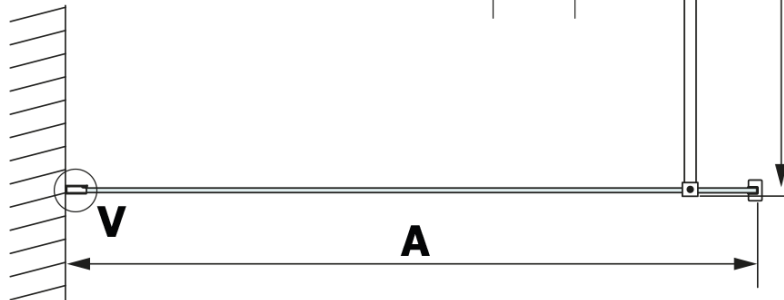

Właściwości

Kolor profilu: Czarny mat
Kształt: Jednoczęściowa stała
Rodzaj szkła: Laminat HPL
Grubość deski: 8 mm
Waga / szt.: 19.95 kg
Opakowanie: 2 szt.
Gwarancja: 2 lata

Karta techniczna

| MODEL | A |
|--------|----------|
| GX2670 | 685-700 |
| GX2680 | 785-800 |
| GX2690 | 885-900 |
| GX2610 | 985-1000 |

VARIO BLACK jednoczęściowa kabina prysznicowa Walk-In, montaż przy ścianie, blat HPL Kara, 700 mm

| MODEL | A |
|--------|-----------|
| GX2670 | 685-700 |
| GX2680 | 785-800 |
| GX2690 | 885-900 |
| GX2610 | 985-1000 |
| GX2611 | 1085-1100 |
| GX2612 | 1185-1200 |
| GX2613 | 1285-1300 |