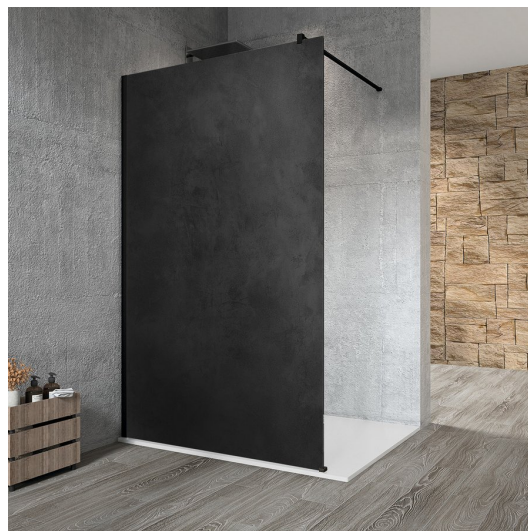

VARIO BLACK jednoczęściowa kabina prysznicowa Walk-In, montaż przy ścianie, blat HPL Kara, 700 mm

Kod: GX2670GX1014

Podstawowe informacje

Marka: Gelco
Seria: VARIO

Rozmiary

Wysokość: 2000 mm
Głębokość: 700 mm

Właściwości

Kolor profilu: Czarny mat
Kształt: Jednoczęściowa stała
Rodzaj szkła: Laminat HPL
Grubość deski: 8 mm
Waga / szt.: 19.95 kg
Opakowanie: 2 szt.
Gwarancja: 2 lata

Karta techniczna

| MODEL | A |
|--------|----------|
| GX2670 | 685-700 |
| GX2680 | 785-800 |
| GX2690 | 885-900 |
| GX2610 | 985-1000 |

VARIO BLACK jednoczęściowa kabina prysznicowa Walk-In, montaż przy ścianie, blat HPL Kara, 700 mm

| MODEL | A |
|--------|-----------|
| GX2670 | 685-700 |
| GX2680 | 785-800 |
| GX2690 | 885-900 |
| GX2610 | 985-1000 |
| GX2611 | 1085-1100 |
| GX2612 | 1185-1200 |
| GX2613 | 1285-1300 |