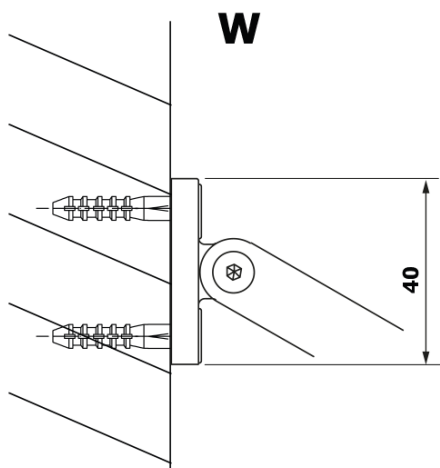

VARIO BLACK jednoczęściowa kabina prysznicowa Walk-In, montaż przy ścianie, blat HPL Kara, 700 mm

Kod: GX2670GX1014

Podstawowe informacje

Marka: Gelco
Seria: VARIO

Rozmiary

Wysokość: 2000 mm
Głębokość: 700 mm

Właściwości

Kolor profilu: Czarny mat
Kształt: Jednoczęściowa stała
Rodzaj szkła: Laminat HPL
Grubość deski: 8 mm
Waga / szt.: 19.95 kg
Opakowanie: 2 szt.
Gwarancja: 2 lata

Karta techniczna

| MODEL | A |
|--------|----------|
| GX2670 | 685-700 |
| GX2680 | 785-800 |
| GX2690 | 885-900 |
| GX2610 | 985-1000 |

VARIO BLACK jednoczęściowa kabina prysznicowa Walk-In, montaż przy ścianie, blat HPL Kara, 700 mm

| MODEL | A |
|--------|-----------|
| GX2670 | 685-700 |
| GX2680 | 785-800 |
| GX2690 | 885-900 |
| GX2610 | 985-1000 |
| GX2611 | 1085-1100 |
| GX2612 | 1185-1200 |
| GX2613 | 1285-1300 |