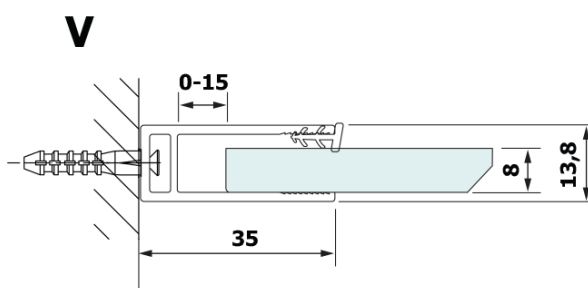

VARIO BLACK jednoczęściowa kabina prysznicowa Walk-In, montaż przy ścianie, blat HPL Kara, 700 mm

Kod: GX2670GX1014

Podstawowe informacje

Marka: Gelco
Seria: VARIO

Rozmiary

Wysokość: 2000 mm
Głębokość: 700 mm

Właściwości

Kolor profilu: Czarny mat
Kształt: Jednoczęściowa stała
Rodzaj szkła: Laminat HPL
Grubość deski: 8 mm
Waga / szt.: 19.95 kg
Opakowanie: 2 szt.
Gwarancja: 2 lata

Karta techniczna

| MODEL | A |
|--------|----------|
| GX2670 | 685-700 |
| GX2680 | 785-800 |
| GX2690 | 885-900 |
| GX2610 | 985-1000 |

VARIO BLACK jednoczęściowa kabina prysznicowa Walk-In, montaż przy ścianie, blat HPL Kara, 700 mm

| MODEL | A |
|--------|-----------|
| GX2670 | 685-700 |
| GX2680 | 785-800 |
| GX2690 | 885-900 |
| GX2610 | 985-1000 |
| GX2611 | 1085-1100 |
| GX2612 | 1185-1200 |
| GX2613 | 1285-1300 |