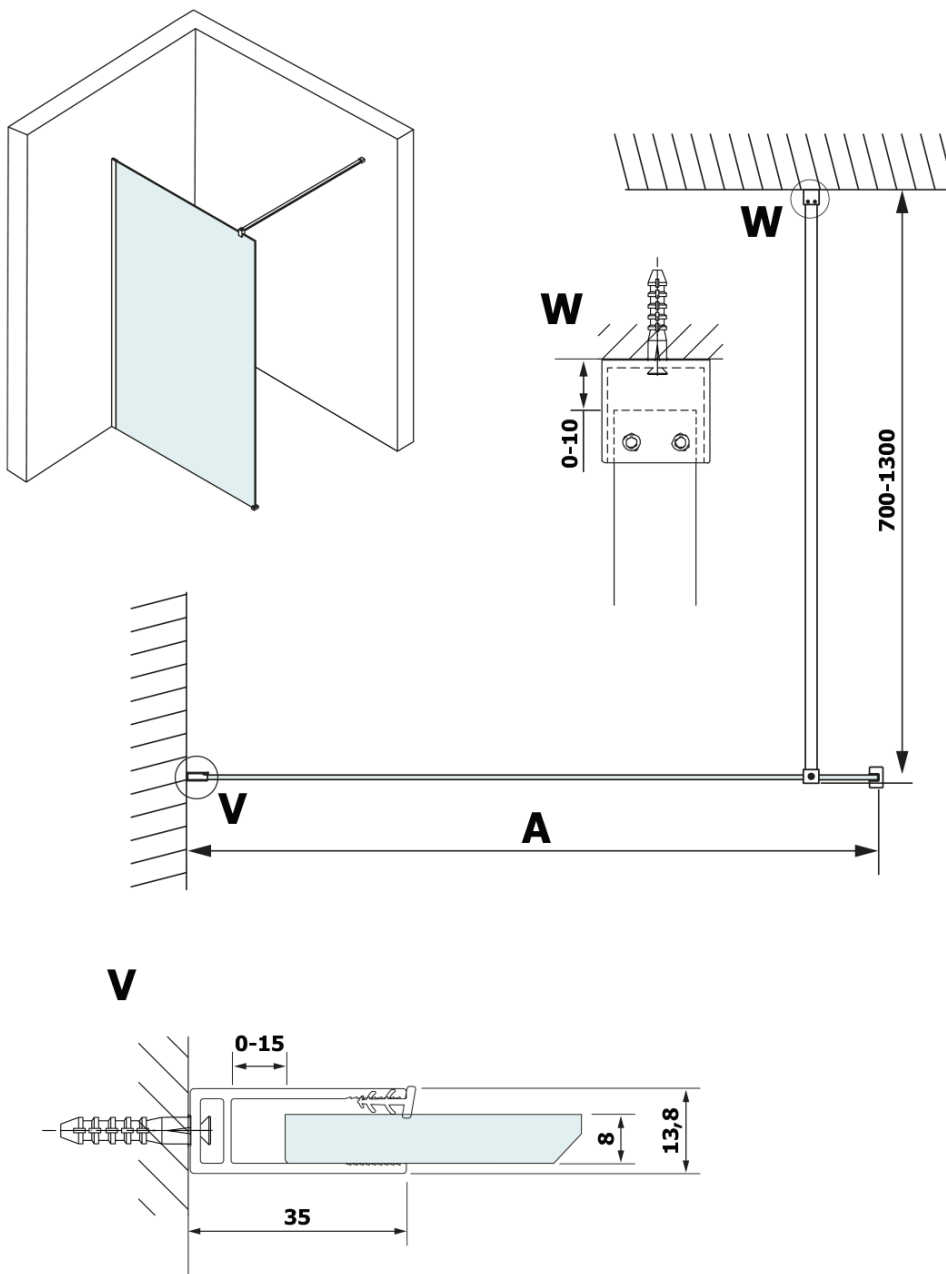

Kod: GX2613

Podstawowe informacje

Marka: Gelco
Seria: VARIO

Rozmiary

Szerokość: 1300 mm
Wysokość: 2000 mm

Właściwości

Kolor profilu: Czarny mat
Kształt: Jednoczęściowa stała
Rodzaj szkła: Laminat HPL
Grubość deski: 8 mm
Waga / szt.: 31.48 kg
Gwarancja: 2 lata

Karta techniczna

MODEL	A
GX2670	685-700
GX2680	785-800
GX2690	885-900
GX2610	985-1000
GX2611	1085-1100
GX2612	1185-1200
GX2613	1285-1300