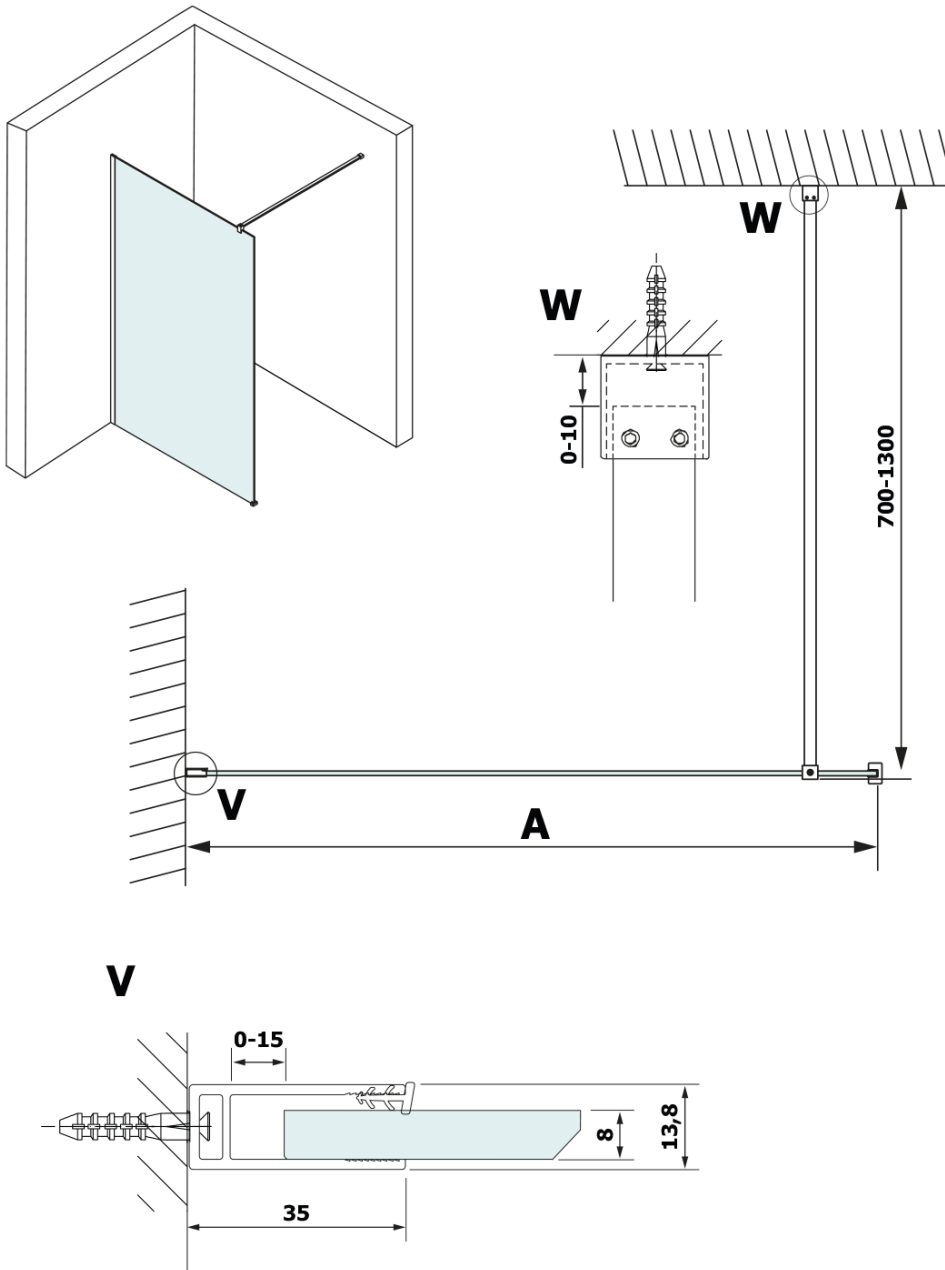

**Kod:** GX2613

**Podstawowe informacje**

**Marka:** Gelco

**Seria:** VARIO

**Rozmiary**

**Szerokość:** 1300 mm

**Wysokość:** 2000 mm

**Właściwości**

**Kolor profilu:** Czarny mat

**Kształt:** Jednoczęściowa stała

**Rodzaj szkła:** Laminat HPL

**Grubość deski:** 8 mm

**Waga / szt.:** 31.48 kg

**Gwarancja:** 2 lata

Karta techniczna

MODEL	A
GX2670	685-700
GX2680	785-800
GX2690	885-900
GX2610	985-1000
GX2611	1085-1100
GX2612	1185-1200
GX2613	1285-1300