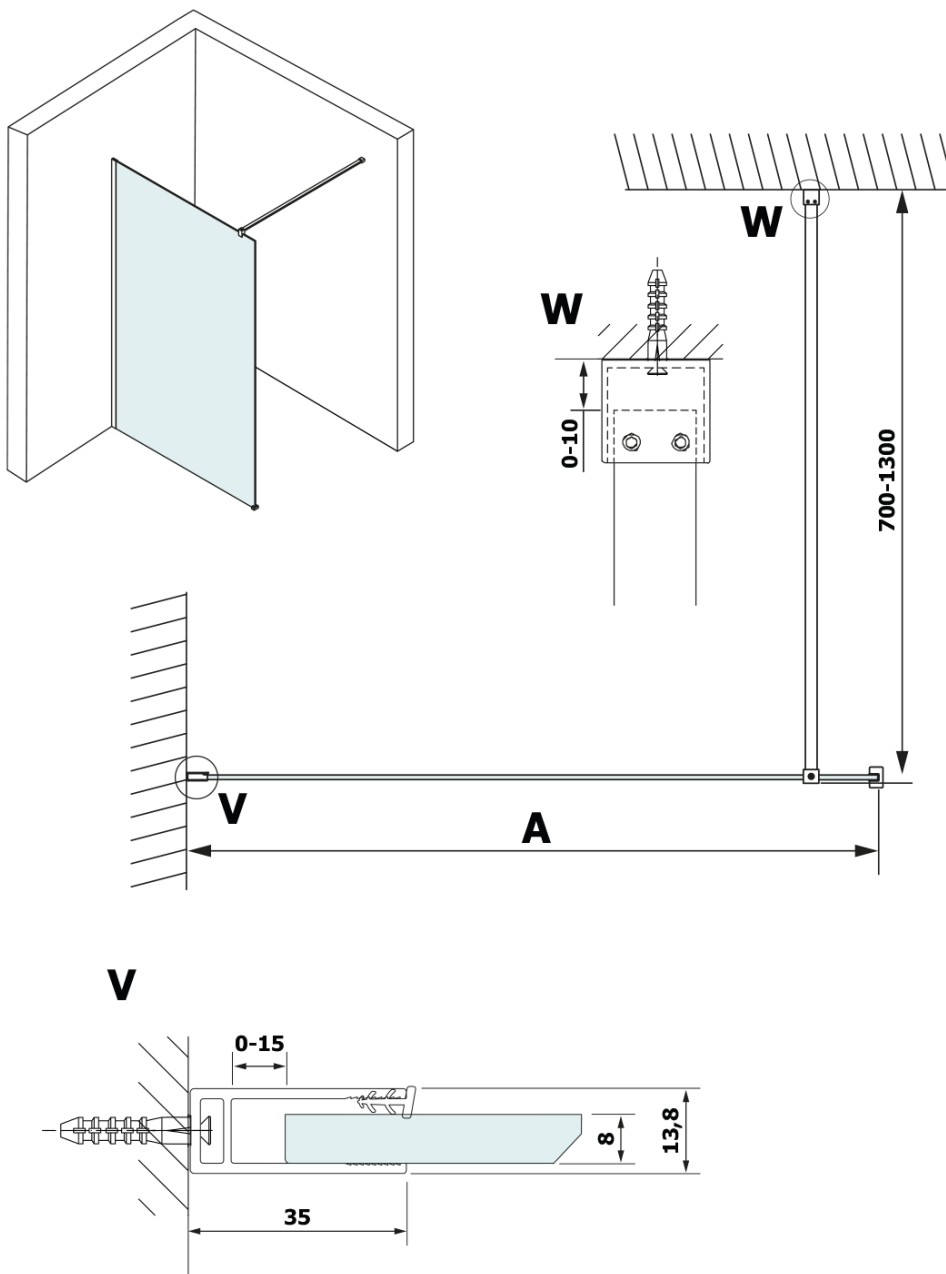

**Kod:** GX2613

**Podstawowe informacje**

**Marka:** Gelco

**Seria:** VARIO

**Rozmiary**

**Szerokość:** 1300 mm

**Wysokość:** 2000 mm

**Właściwości**

**Kolor profilu:** Czarny mat

**Kształt:** Jednoczęściowa stała

**Rodzaj szkła:** Laminat HPL

**Grubość deski:** 8 mm

**Waga / szt.:** 31.48 kg

**Gwarancja:** 2 lata

Karta techniczna

MODEL	A
GX2670	685-700
GX2680	785-800
GX2690	885-900
GX2610	985-1000
GX2611	1085-1100
GX2612	1185-1200
GX2613	1285-1300