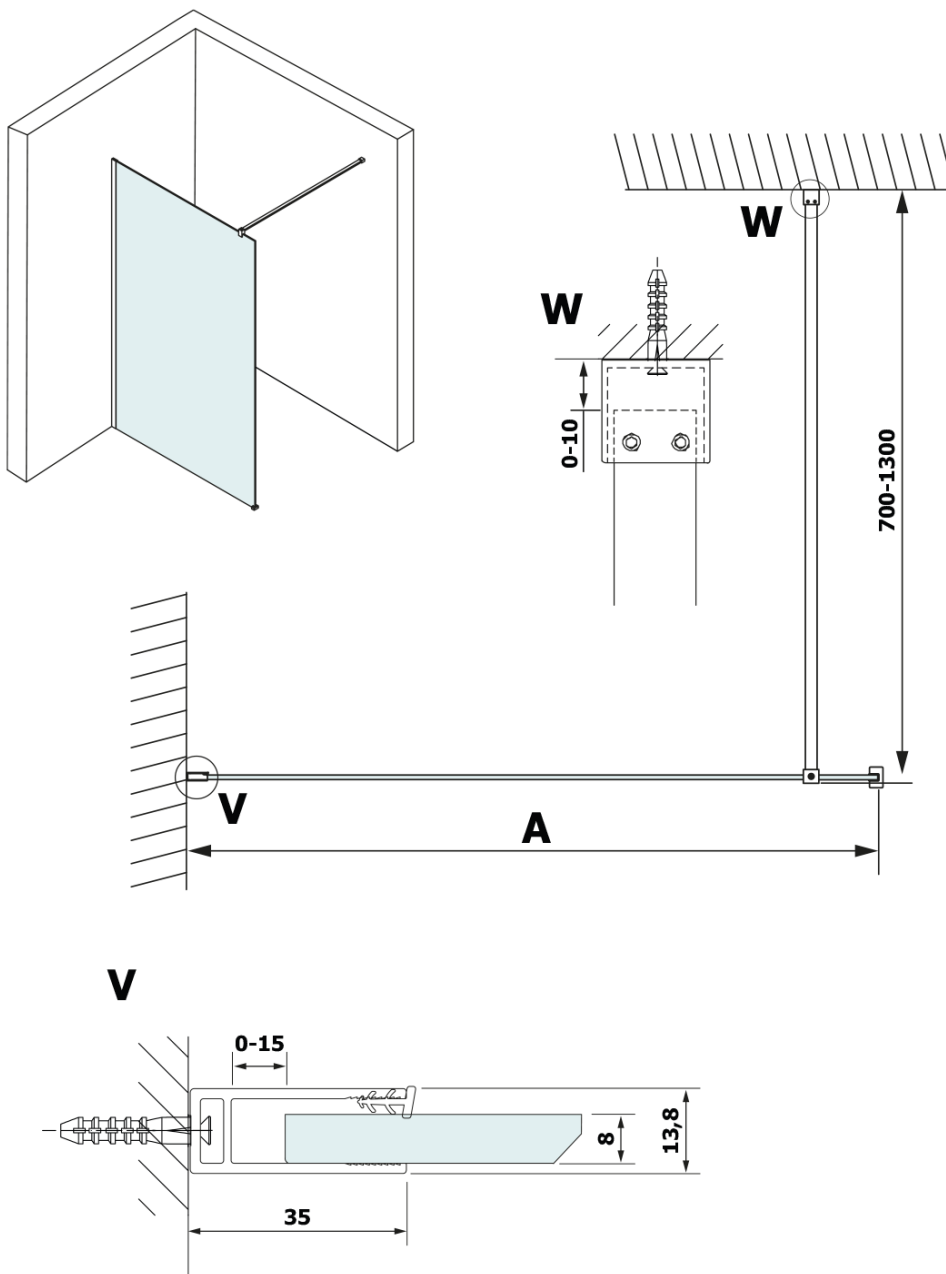

**Kod:** GX2613

**Podstawowe informacje**

**Marka:** Gelco  
**Seria:** VARIO

**Rozmiary**

**Szerokość:** 1300 mm  
**Wysokość:** 2000 mm

**Właściwości**

**Kolor profilu:** Czarny mat  
**Kształt:** Jednoczęściowa stała  
**Rodzaj szkła:** Laminat HPL  
**Grubość deski:** 8 mm  
**Waga / szt.:** 31.48 kg  
**Gwarancja:** 2 lata

Karta techniczna

MODEL	A
GX2670	685-700
GX2680	785-800
GX2690	885-900
GX2610	985-1000
GX2611	1085-1100
GX2612	1185-1200
GX2613	1285-1300